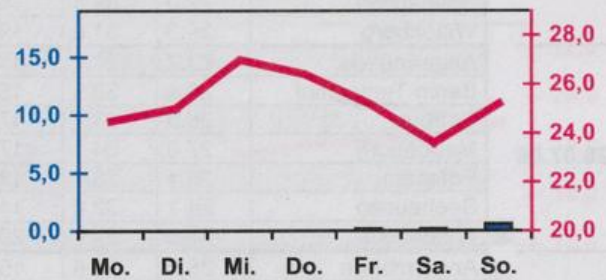

Wöchentlicher Witterungsbericht
für Berlin, Brandenburg, Sachsen-Anhalt, Sachsen
und Thüringen

Nr.30
vom 24.07.2006
bis 30.07.2006

Mittelwerte und Extrema im Zeitraum 1971 - 2000
für die Woche vom 24.07. bis 30.07.

Stationen:	Mittlere Lufttemperatur [°C]	Höchstes Maximum der Lufttemperatur [°C]	Tiefstes Minimum der Lufttemperatur [°C]	Mittleres Maximum der Lufttemperatur [°C]	Mittleres Minimum der Lufttemperatur [°C]	Mittlere Niederschlagshöhen [mm]	Höchste Tagessumme der Niederschlagshöhe [mm]
Potsdam	18.8	35.0	7.9	24.4	13.9	13.0	43.6
Magdeburg	18.5	34.9	7.9	24.4	13.0	12.4	29.6
Berlin-Tempelhof	19.6	36.2	9.4	24.3	14.7	11.4	27.0
Dresden-Klotzsche	18.9	35.8	8.7	24.3	14.1	17.9	36.6
Erfurt-Bindersleben	17.7	34.2	5.8	23.1	12.6	14.0	37.4

■ Tagessumme der Niederschlagshöhe in mm
— Tagesmittel der Lufttemperatur in °C