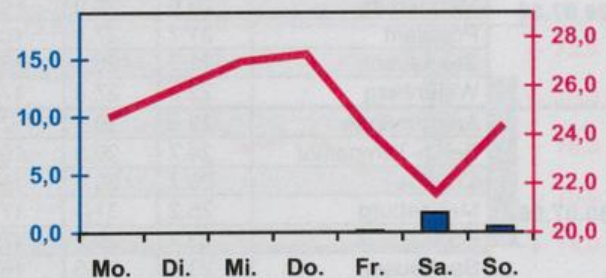

Wöchentlicher Witterungsbericht
für Berlin, Brandenburg, Sachsen-Anhalt, Sachsen
und Thüringen

Nr.30
vom 24.07.2006
bis 30.07.2006

Mittelwerte und Extrema im Zeitraum 1971 - 2000
für die Woche vom 24.07. bis 30.07.

Stationen:	Mittlere Lufttemperatur [°C]	Höchstes Maximum der Lufttemperatur [°C]	Tiefstes Minimum der Lufttemperatur [°C]	Mittleres Maximum der Lufttemperatur [°C]	Mittleres Minimum der Lufttemperatur [°C]	Mittlere Niederschlagshöhen [mm]	Höchste Tagessumme der Niederschlagshöhe [mm]
Potsdam	18.8	35.0	7.9	24.4	13.9	13.0	43.6
Magdeburg	18.5	34.9	7.9	24.4	13.0	12.4	29.6
Berlin-Tempelhof	19.6	36.2	9.4	24.3	14.7	11.4	27.0
Dresden-Klotzsche	18.9	35.8	8.7	24.3	14.1	17.9	36.6
Erfurt-Bindersleben	17.7	34.2	5.8	23.1	12.6	14.0	37.4

■ Tagessumme der Niederschlagshöhe in mm
— Tagesmittel der Lufttemperatur in °C