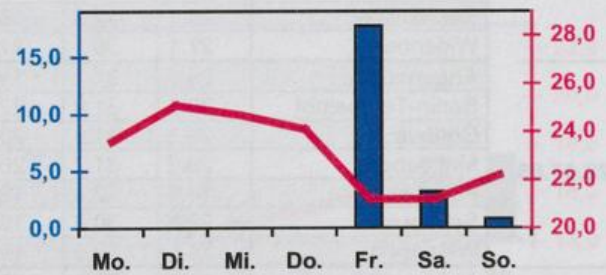

Wöchentlicher Witterungsbericht
für Berlin, Brandenburg, Sachsen-Anhalt, Sachsen
und Thüringen

Nr.30
vom 24.07.2006
bis 30.07.2006

Mittelwerte und Extrema im Zeitraum 1971 - 2000
für die Woche vom 24.07. bis 30.07.

Stationen:	Mittlere Lufttemperatur [°C]	Höchstes Maximum der Lufttemperatur [°C]	Tiefstes Minimum der Lufttemperatur [°C]	Mittleres Maximum der Lufttemperatur [°C]	Mittleres Minimum der Lufttemperatur [°C]	Mittlere Niederschlagshöhen [mm]	Höchste Tagessumme der Niederschlagshöhe [mm]
Potsdam	18.8	35.0	7.9	24.4	13.9	13.0	43.6
Magdeburg	18.5	34.9	7.9	24.4	13.0	12.4	29.6
Berlin-Tempelhof	19.6	36.2	9.4	24.3	14.7	11.4	27.0
Dresden-Klotzsche	18.9	35.8	8.7	24.3	14.1	17.9	36.6
Erfurt-Bindersleben	17.7	34.2	5.8	23.1	12.6	14.0	37.4

■ Tagessumme der Niederschlagshöhe in mm
— Tagesmittel der Lufttemperatur in °C