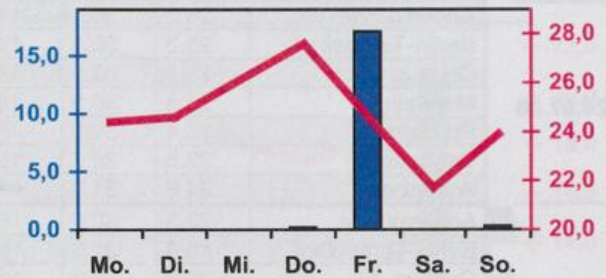

Wöchentlicher Witterungsbericht
für Berlin, Brandenburg, Sachsen-Anhalt, Sachsen
und Thüringen

Nr.30
vom 24.07.2006
bis 30.07.2006

Mittelwerte und Extrema im Zeitraum 1971 - 2000
für die Woche vom 24.07. bis 30.07.

Stationen:	Mittlere Lufttemperatur [°C]	Höchstes Maximum der Lufttemperatur [°C]	Tiefstes Minimum der Lufttemperatur [°C]	Mittleres Maximum der Lufttemperatur [°C]	Mittleres Minimum der Lufttemperatur [°C]	Mittlere Niederschlagshöhen [mm]	Höchste Tagessumme der Niederschlagshöhe [mm]
Potsdam	18.8	35.0	7.9	24.4	13.9	13.0	43.6
Magdeburg	18.5	34.9	7.9	24.4	13.0	12.4	29.6
Berlin-Tempelhof	19.6	36.2	9.4	24.3	14.7	11.4	27.0
Dresden-Klotzsche	18.9	35.8	8.7	24.3	14.1	17.9	36.6
Erfurt-Bindersleben	17.7	34.2	5.8	23.1	12.6	14.0	37.4

■ Tagessumme der Niederschlagshöhe in mm
— Tagesmittel der Lufttemperatur in °C