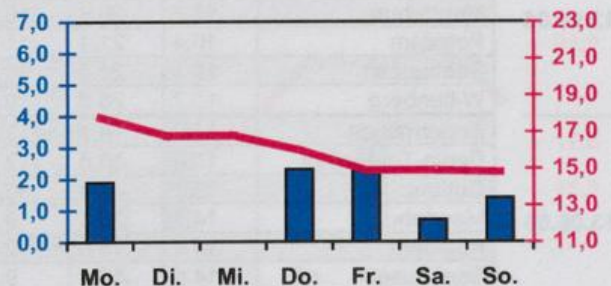

Wöchentlicher Witterungsbericht
für Berlin, Brandenburg, Sachsen-Anhalt, Sachsen
und Thüringen

Nr.32

vom 07.08.2006
bis 13.08.2006

Mittelwerte und Extrema im Zeitraum 1971 - 2000
für die Woche vom 07.08. bis 13.08.

Stationen:	Mittlere Lufttemperatur [°C]	Höchstes Maximum der Lufttemperatur [°C]	Tiefstes Minimum der Lufttemperatur [°C]	Mittleres Maximum der Lufttemperatur [°C]	Mittleres Minimum der Lufttemperatur [°C]	Mittlere Niederschlagshöhen [mm]	Höchste Tagessumme der Niederschlagshöhe [mm]
Potsdam	18.8	38.6	5.4	24.8	13.9	16.0	105.7
Magdeburg	18.7	37.9	4.5	25.0	13.1	12.7	56.3
Berlin-Tempelhof	19.8	37.1	7.0	24.6	14.9	18.1	119.5
Dresden-Klotzsche	19.1	36.2	6.8	24.7	14.4	23.1	97.3
Erfurt-Bindersleben	18.1	36.0	3.8	23.6	12.8	14.1	61.0

■ Tagessumme der Niederschlagshöhe in mm
— Tagesmittel der Lufttemperatur in °C