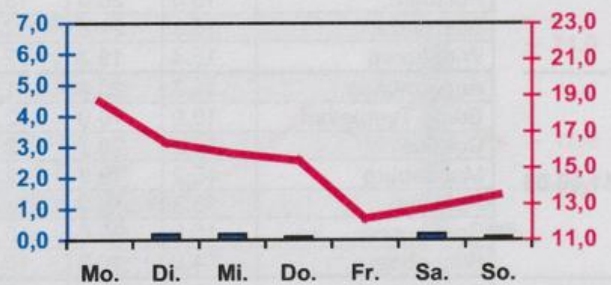

Wöchentlicher Witterungsbericht
für Berlin, Brandenburg, Sachsen-Anhalt, Sachsen
und Thüringen

Nr.32

vom 07.08.2006
bis 13.08.2006

Mittelwerte und Extrema im Zeitraum 1971 - 2000
für die Woche vom 07.08. bis 13.08.

Stationen:	Mittlere Lufttemperatur [°C]	Höchstes Maximum der Lufttemperatur [°C]	Tiefstes Minimum der Lufttemperatur [°C]	Mittleres Maximum der Lufttemperatur [°C]	Mittleres Minimum der Lufttemperatur [°C]	Mittlere Niederschlagshöhen [mm]	Höchste Tagessumme der Niederschlagshöhe [mm]
Potsdam	18.8	38.6	5.4	24.8	13.9	16.0	105.7
Magdeburg	18.7	37.9	4.5	25.0	13.1	12.7	56.3
Berlin-Tempelhof	19.8	37.1	7.0	24.6	14.9	18.1	119.5
Dresden-Klotzsche	19.1	36.2	6.8	24.7	14.4	23.1	97.3
Erfurt-Bindersleben	18.1	36.0	3.8	23.6	12.8	14.1	61.0

■ Tagessumme der Niederschlagshöhe in mm
— Tagesmittel der Lufttemperatur in °C