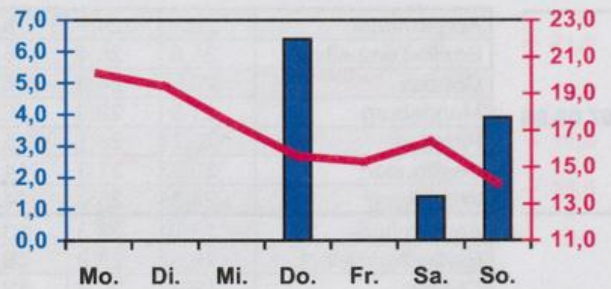

Wöchentlicher Witterungsbericht
für Berlin, Brandenburg, Sachsen-Anhalt, Sachsen
und Thüringen

Nr.32

vom 07.08.2006
bis 13.08.2006

Mittelwerte und Extrema im Zeitraum 1971 - 2000
für die Woche vom 07.08. bis 13.08.

Stationen:	Mittlere Lufttemperatur [°C]	Höchstes Maximum der Lufttemperatur [°C]	Tiefstes Minimum der Lufttemperatur [°C]	Mittleres Maximum der Lufttemperatur [°C]	Mittleres Minimum der Lufttemperatur [°C]	Mittlere Niederschlagshöhen [mm]	Höchste Tagessumme der Niederschlagshöhe [mm]
Potsdam	18.8	38.6	5.4	24.8	13.9	16.0	105.7
Magdeburg	18.7	37.9	4.5	25.0	13.1	12.7	56.3
Berlin-Tempelhof	19.8	37.1	7.0	24.6	14.9	18.1	119.5
Dresden-Klotzsche	19.1	36.2	6.8	24.7	14.4	23.1	97.3
Erfurt-Bindersleben	18.1	36.0	3.8	23.6	12.8	14.1	61.0

■ Tagessumme der Niederschlagshöhe in mm
— Tagesmittel der Lufttemperatur in °C