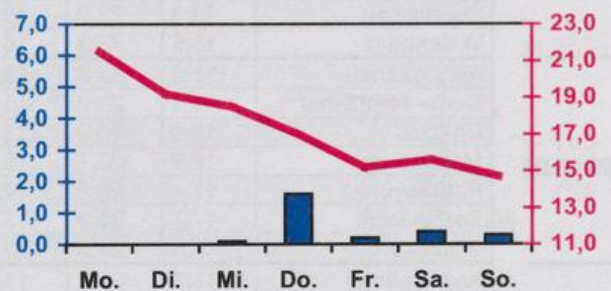

Wöchentlicher Witterungsbericht
für Berlin, Brandenburg, Sachsen-Anhalt, Sachsen
und Thüringen

Nr.32

vom 07.08.2006
bis 13.08.2006

Mittelwerte und Extrema im Zeitraum 1971 - 2000
für die Woche vom 07.08. bis 13.08.

Stationen:	Mittlere Lufttemperatur [°C]	Höchstes Maximum der Lufttemperatur [°C]	Tiefstes Minimum der Lufttemperatur [°C]	Mittleres Maximum der Lufttemperatur [°C]	Mittleres Minimum der Lufttemperatur [°C]	Mittlere Niederschlagshöhen [mm]	Höchste Tagessumme der Niederschlagshöhe [mm]
Potsdam	18.8	38.6	5.4	24.8	13.9	16.0	105.7
Magdeburg	18.7	37.9	4.5	25.0	13.1	12.7	56.3
Berlin-Tempelhof	19.8	37.1	7.0	24.6	14.9	18.1	119.5
Dresden-Klotzsche	19.1	36.2	6.8	24.7	14.4	23.1	97.3
Erfurt-Bindersleben	18.1	36.0	3.8	23.6	12.8	14.1	61.0

■ Tagessumme der Niederschlagshöhe in mm
— Tagesmittel der Lufttemperatur in °C