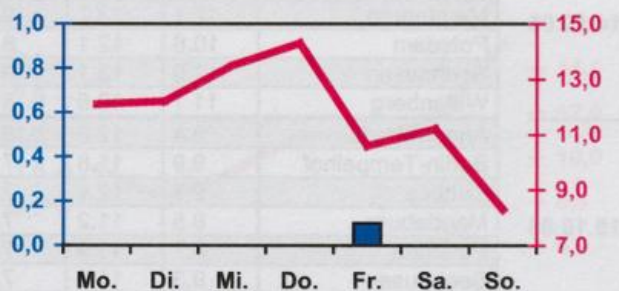

Wöchentlicher Witterungsbericht
für Berlin, Brandenburg, Sachsen-Anhalt, Sachsen
und Thüringen

Nr.41

vom 09.10.2006
bis 15.10.2006

Mittelwerte und Extrema im Zeitraum 1971 - 2000
für die Woche vom 09.10. bis 15.10.

Stationen:	Mittlere Lufttemperatur [°C]	Höchstes Maximum der Lufttemperatur [°C]	Tiefstes Minimum der Lufttemperatur [°C]	Mittleres Maximum der Lufttemperatur [°C]	Mittleres Minimum der Lufttemperatur [°C]	Mittlere Niederschlagshöhen [mm]	Höchste Tagessumme der Niederschlagshöhe [mm]
Potsdam	10.2	24.9	-3.0	14.7	6.7	9.5	21.9
Magdeburg	10.2	25.5	-3.3	15.2	6.4	6.2	13.7
Berlin-Tempelhof	10.9	24.3	-1.5	14.9	7.5	8.0	15.5
Dresden-Klotzsche	10.8	24.2	-2.6	14.8	7.6	9.4	25.4
Erfurt-Bindersleben	9.7	25.1	-4.0	14.0	6.0	9.1	20.4

■ Tagessumme der Niederschlagshöhe in mm
— Tagesmittel der Lufttemperatur in °C