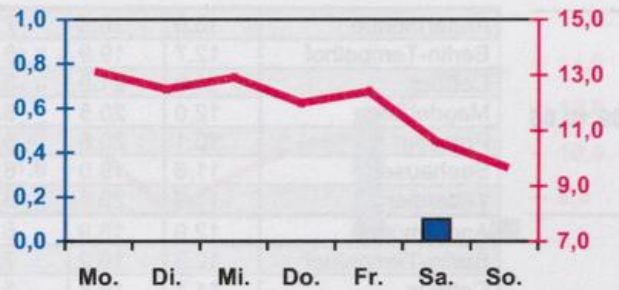

Wöchentlicher Witterungsbericht
für Berlin, Brandenburg, Sachsen-Anhalt, Sachsen
und Thüringen

Nr.41

vom 09.10.2006
bis 15.10.2006

Mittelwerte und Extrema im Zeitraum 1971 - 2000
für die Woche vom 09.10. bis 15.10.

Stationen:	Mittlere Lufttemperatur [°C]	Höchstes Maximum der Lufttemperatur [°C]	Tiefstes Minimum der Lufttemperatur [°C]	Mittleres Maximum der Lufttemperatur [°C]	Mittleres Minimum der Lufttemperatur [°C]	Mittlere Niederschlagshöhen [mm]	Höchste Tagessumme der Niederschlagshöhe [mm]
Potsdam	10.2	24.9	-3.0	14.7	6.7	9.5	21.9
Magdeburg	10.2	25.5	-3.3	15.2	6.4	6.2	13.7
Berlin-Tempelhof	10.9	24.3	-1.5	14.9	7.5	8.0	15.5
Dresden-Klotzsche	10.8	24.2	-2.6	14.8	7.6	9.4	25.4
Erfurt-Bindersleben	9.7	25.1	-4.0	14.0	6.0	9.1	20.4

■ Tagessumme der Niederschlagshöhe in mm
— Tagesmittel der Lufttemperatur in °C