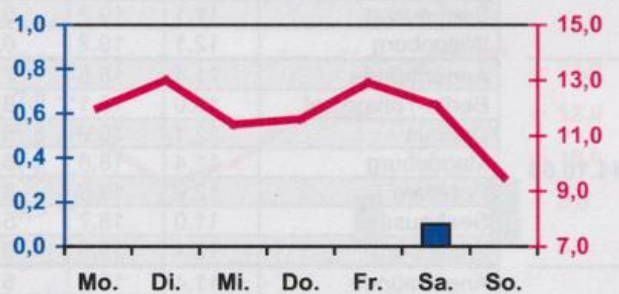

Wöchentlicher Witterungsbericht
für Berlin, Brandenburg, Sachsen-Anhalt, Sachsen
und Thüringen

Nr.41

vom 09.10.2006
bis 15.10.2006

Mittelwerte und Extrema im Zeitraum 1971 - 2000
für die Woche vom 09.10. bis 15.10.

Stationen:	Mittlere Lufttemperatur [°C]	Höchstes Maximum der Lufttemperatur [°C]	Tiefstes Minimum der Lufttemperatur [°C]	Mittleres Maximum der Lufttemperatur [°C]	Mittleres Minimum der Lufttemperatur [°C]	Mittlere Niederschlagshöhen [mm]	Höchste Tagessumme der Niederschlagshöhe [mm]
Potsdam	10.2	24.9	-3.0	14.7	6.7	9.5	21.9
Magdeburg	10.2	25.5	-3.3	15.2	6.4	6.2	13.7
Berlin-Tempelhof	10.9	24.3	-1.5	14.9	7.5	8.0	15.5
Dresden-Klotzsche	10.8	24.2	-2.6	14.8	7.6	9.4	25.4
Erfurt-Bindersleben	9.7	25.1	-4.0	14.0	6.0	9.1	20.4

■ Tagessumme der Niederschlagshöhe in mm
— Tagesmittel der Lufttemperatur in °C