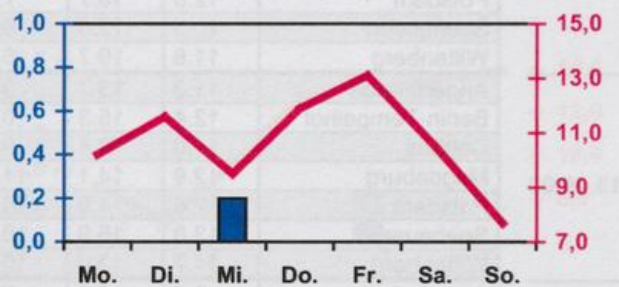

Wöchentlicher Witterungsbericht
für Berlin, Brandenburg, Sachsen-Anhalt, Sachsen
und Thüringen

Nr.41

vom 09.10.2006
bis 15.10.2006

Mittelwerte und Extrema im Zeitraum 1971 - 2000
für die Woche vom 09.10. bis 15.10.

Stationen:	Mittlere Lufttemperatur [°C]	Höchstes Maximum der Lufttemperatur [°C]	Tiefstes Minimum der Lufttemperatur [°C]	Mittleres Maximum der Lufttemperatur [°C]	Mittleres Minimum der Lufttemperatur [°C]	Mittlere Niederschlagshöhen [mm]	Höchste Tagessumme der Niederschlagshöhe [mm]
Potsdam	10.2	24.9	-3.0	14.7	6.7	9.5	21.9
Magdeburg	10.2	25.5	-3.3	15.2	6.4	6.2	13.7
Berlin-Tempelhof	10.9	24.3	-1.5	14.9	7.5	8.0	15.5
Dresden-Klotzsche	10.8	24.2	-2.6	14.8	7.6	9.4	25.4
Erfurt-Bindersleben	9.7	25.1	-4.0	14.0	6.0	9.1	20.4

■ Tagessumme der Niederschlagshöhe in mm
— Tagesmittel der Lufttemperatur in °C