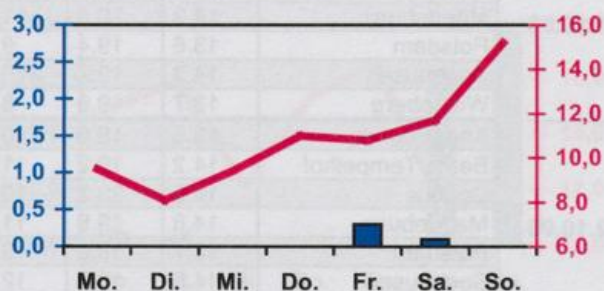

### Nr.42

vom 16.10.2006  
bis 22.10.2006

Potsdam

Magdeburg

Erfurt

Dresden

■ Tagessumme der Niederschlagshöhe in mm  
— Tagesmittel der Lufttemperatur in °C

### Mittelwerte und Extrema im Zeitraum 1971 - 2000 für die Woche vom 16.10. bis 22.10.

Stationen:	Mittlere Lufttemperatur [°C]	Höchstes Maximum der Lufttemperatur [°C]	Tiefstes Minimum der Lufttemperatur [°C]	Mittleres Maximum der Lufttemperatur [°C]	Mittleres Minimum der Lufttemperatur [°C]	Mittlere Niederschlagshöhen [mm]	Höchste Tagessumme der Niederschlagshöhe [mm]
Potsdam	8.0	22.9	-2.3	12.1	4.6	10.1	34.2
Magdeburg	8.2	23.4	-4.4	12.8	4.5	8.2	30.7
Berlin-Tempelhof	8.6	22.0	-1.7	12.2	5.4	9.9	29.9
Dresden-Klotzsche	8.4	25.3	-3.5	12.2	5.3	14.1	34.5
Erfurt-Bindersleben	7.4	22.7	-5.0	11.5	4.0	9.1	42.0