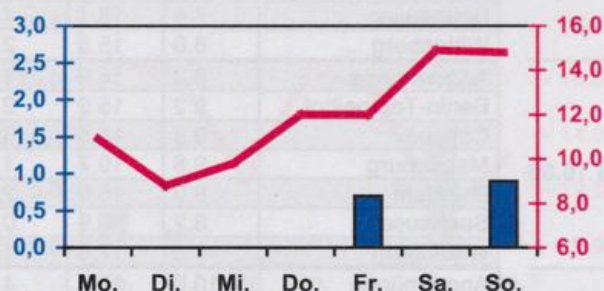

## Wöchentlicher Witterungsbericht für Berlin, Brandenburg, Sachsen-Anhalt, Sachsen und Thüringen

### Nr.42

vom 16.10.2006  
bis 22.10.2006

Potsdam

Magdeburg

Erfurt

Dresden

■ Tagessumme der Niederschlagshöhe in mm  
— Tagesmittel der Lufttemperatur in °C

### Mittelwerte und Extrema im Zeitraum 1971 - 2000 für die Woche vom 16.10. bis 22.10.

Stationen:	Mittlere Lufttemperatur [°C]	Höchstes Maximum der Lufttemperatur [°C]	Tiefstes Minimum der Lufttemperatur [°C]	Mittleres Maximum der Lufttemperatur [°C]	Mittleres Minimum der Lufttemperatur [°C]	Mittlere Niederschlagshöhen [mm]	Höchste Tagessumme der Niederschlagshöhe [mm]
Potsdam	8.0	22.9	-2.3	12.1	4.6	10.1	34.2
Magdeburg	8.2	23.4	-4.4	12.8	4.5	8.2	30.7
Berlin-Tempelhof	8.6	22.0	-1.7	12.2	5.4	9.9	29.9
Dresden-Klotzsche	8.4	25.3	-3.5	12.2	5.3	14.1	34.5
Erfurt-Bindersleben	7.4	22.7	-5.0	11.5	4.0	9.1	42.0