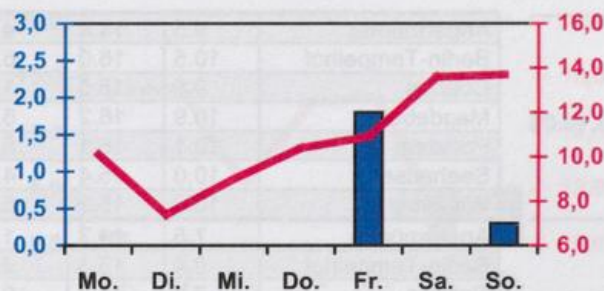

## Wöchentlicher Witterungsbericht für Berlin, Brandenburg, Sachsen-Anhalt, Sachsen und Thüringen

### Nr.42

vom 16.10.2006  
bis 22.10.2006

Potsdam

Magdeburg

Erfurt

Dresden

■ Tagessumme der Niederschlagshöhe in mm  
— Tagesmittel der Lufttemperatur in °C

### Mittelwerte und Extrema im Zeitraum 1971 - 2000 für die Woche vom 16.10. bis 22.10.

Stationen:	Mittlere Lufttemperatur [°C]	Höchstes Maximum der Lufttemperatur [°C]	Tiefstes Minimum der Lufttemperatur [°C]	Mittleres Maximum der Lufttemperatur [°C]	Mittleres Minimum der Lufttemperatur [°C]	Mittlere Niederschlagshöhen [mm]	Höchste Tagessumme der Niederschlagshöhe [mm]
Potsdam	8.0	22.9	-2.3	12.1	4.6	10.1	34.2
Magdeburg	8.2	23.4	-4.4	12.8	4.5	8.2	30.7
Berlin-Tempelhof	8.6	22.0	-1.7	12.2	5.4	9.9	29.9
Dresden-Klotzsche	8.4	25.3	-3.5	12.2	5.3	14.1	34.5
Erfurt-Bindersleben	7.4	22.7	-5.0	11.5	4.0	9.1	42.0