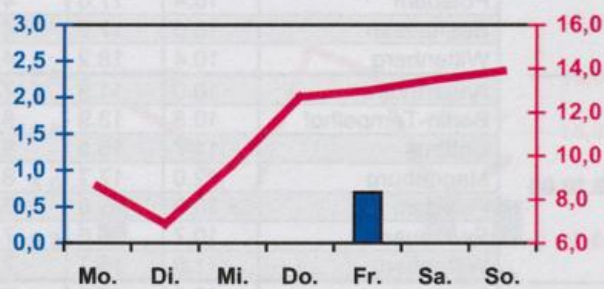

### Nr.42

vom 16.10.2006  
bis 22.10.2006

Potsdam

Magdeburg

Erfurt

Dresden

■ Tagessumme der Niederschlagshöhe in mm  
— Tagesmittel der Lufttemperatur in °C

### Mittelwerte und Extrema im Zeitraum 1971 - 2000 für die Woche vom 16.10. bis 22.10.

Stationen:	Mittlere Lufttemperatur [°C]	Höchstes Maximum der Lufttemperatur [°C]	Tiefstes Minimum der Lufttemperatur [°C]	Mittleres Maximum der Lufttemperatur [°C]	Mittleres Minimum der Lufttemperatur [°C]	Mittlere Niederschlagshöhen [mm]	Höchste Tagessumme der Niederschlagshöhe [mm]
Potsdam	8.0	22.9	-2.3	12.1	4.6	10.1	34.2
Magdeburg	8.2	23.4	-4.4	12.8	4.5	8.2	30.7
Berlin-Tempelhof	8.6	22.0	-1.7	12.2	5.4	9.9	29.9
Dresden-Klotzsche	8.4	25.3	-3.5	12.2	5.3	14.1	34.5
Erfurt-Bindersleben	7.4	22.7	-5.0	11.5	4.0	9.1	42.0