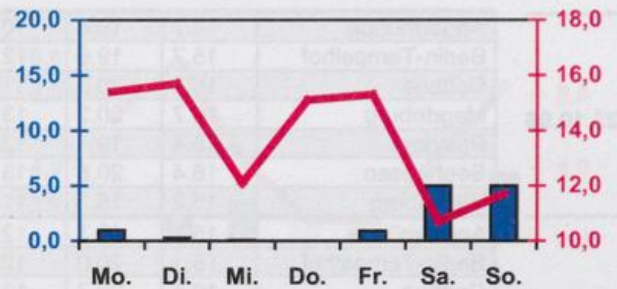

Wöchentlicher Witterungsbericht  
für Berlin, Brandenburg, Sachsen-Anhalt, Sachsen  
und Thüringen

Nr.43

vom 23.10.2006  
bis 29.10.2006

Potsdam

Magdeburg

Erfurt

Dresden

■ Tagessumme der Niederschlagshöhe in mm  
— Tagesmittel der Lufttemperatur in °C

Mittelwerte und Extrema im Zeitraum 1971 - 2000  
für die Woche vom 23.10. bis 29.10.

Stationen:	Mittlere Lufttemperatur [°C]	Höchstes Maximum der Lufttemperatur [°C]	Tiefstes Minimum der Lufttemperatur [°C]	Mittleres Maximum der Lufttemperatur [°C]	Mittleres Minimum der Lufttemperatur [°C]	Mittlere Niederschlagshöhen [mm]	Höchste Tagessumme der Niederschlagshöhe [mm]
Potsdam	7,0	22,9	-4,4	10,9	3,8	8,9	20,6
Magdeburg	7,4	22,8	-6,7	11,6	4,0	6,8	16,1
Berlin-Tempelhof	7,7	22,5	-4,9	11,0	4,5	8,2	19,6
Dresden-Klotzsche	7,5	21,4	-6,0	11,2	4,5	9,3	15,8
Erfurt-Bindersleben	6,8	23,6	-7,6	10,8	3,5	6,8	13,8