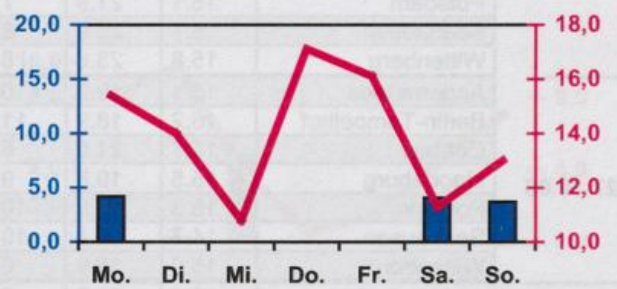

Wöchentlicher Witterungsbericht  
für Berlin, Brandenburg, Sachsen-Anhalt, Sachsen  
und Thüringen

Nr.43

vom 23.10.2006  
bis 29.10.2006

Potsdam

Magdeburg

Erfurt

Dresden

■ Tagessumme der Niederschlagshöhe in mm  
— Tagesmittel der Lufttemperatur in °C

Mittelwerte und Extrema im Zeitraum 1971 - 2000  
für die Woche vom 23.10. bis 29.10.

Stationen:	Mittlere Lufttemperatur [°C]	Höchstes Maximum der Lufttemperatur [°C]	Tiefstes Minimum der Lufttemperatur [°C]	Mittleres Maximum der Lufttemperatur [°C]	Mittleres Minimum der Lufttemperatur [°C]	Mittlere Niederschlagshöhen [mm]	Höchste Tagessumme der Niederschlagshöhe [mm]
Potsdam	7,0	22,9	-4,4	10,9	3,8	8,9	20,6
Magdeburg	7,4	22,8	-6,7	11,6	4,0	6,8	16,1
Berlin-Tempelhof	7,7	22,5	-4,9	11,0	4,5	8,2	19,6
Dresden-Klotzsche	7,5	21,4	-6,0	11,2	4,5	9,3	15,8
Erfurt-Bindersleben	6,8	23,6	-7,6	10,8	3,5	6,8	13,8