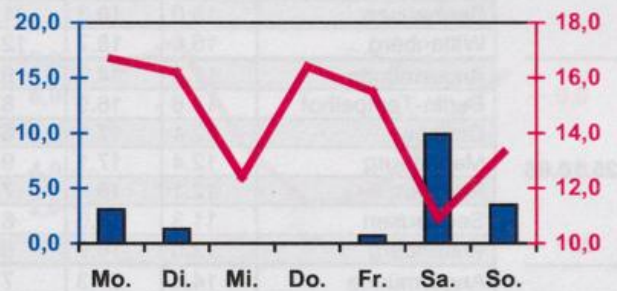

Wöchentlicher Witterungsbericht  
für Berlin, Brandenburg, Sachsen-Anhalt, Sachsen  
und Thüringen

Nr.43

vom 23.10.2006  
bis 29.10.2006

Potsdam

Magdeburg

Erfurt

Dresden

■ Tagessumme der Niederschlagshöhe in mm  
— Tagesmittel der Lufttemperatur in °C

Mittelwerte und Extrema im Zeitraum 1971 - 2000  
für die Woche vom 23.10. bis 29.10.

Stationen:	Mittlere Lufttemperatur [°C]	Höchstes Maximum der Lufttemperatur [°C]	Tiefstes Minimum der Lufttemperatur [°C]	Mittleres Maximum der Lufttemperatur [°C]	Mittleres Minimum der Lufttemperatur [°C]	Mittlere Niederschlagshöhen [mm]	Höchste Tagessumme der Niederschlagshöhe [mm]
Potsdam	7,0	22,9	-4,4	10,9	3,8	8,9	20,6
Magdeburg	7,4	22,8	-6,7	11,6	4,0	6,8	16,1
Berlin-Tempelhof	7,7	22,5	-4,9	11,0	4,5	8,2	19,6
Dresden-Klotzsche	7,5	21,4	-6,0	11,2	4,5	9,3	15,8
Erfurt-Bindersleben	6,8	23,6	-7,6	10,8	3,5	6,8	13,8