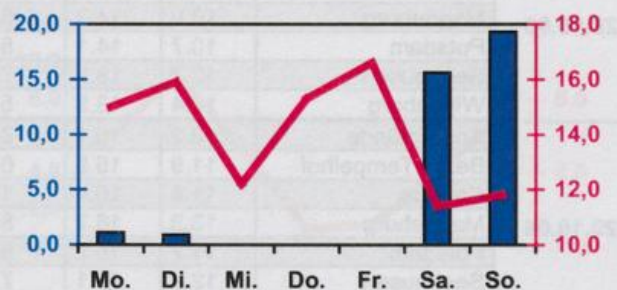

Wöchentlicher Witterungsbericht  
für Berlin, Brandenburg, Sachsen-Anhalt, Sachsen  
und Thüringen

Nr.43

vom 23.10.2006  
bis 29.10.2006

Potsdam

Magdeburg

Erfurt

Dresden

■ Tagessumme der Niederschlagshöhe in mm  
— Tagesmittel der Lufttemperatur in °C

Mittelwerte und Extrema im Zeitraum 1971 - 2000  
für die Woche vom 23.10. bis 29.10.

Stationen:	Mittlere Lufttemperatur [°C]	Höchstes Maximum der Lufttemperatur [°C]	Tiefstes Minimum der Lufttemperatur [°C]	Mittleres Maximum der Lufttemperatur [°C]	Mittleres Minimum der Lufttemperatur [°C]	Mittlere Niederschlagshöhen [mm]	Höchste Tagessumme der Niederschlagshöhe [mm]
Potsdam	7,0	22,9	-4,4	10,9	3,8	8,9	20,6
Magdeburg	7,4	22,8	-6,7	11,6	4,0	6,8	16,1
Berlin-Tempelhof	7,7	22,5	-4,9	11,0	4,5	8,2	19,6
Dresden-Klotzsche	7,5	21,4	-6,0	11,2	4,5	9,3	15,8
Erfurt-Bindersleben	6,8	23,6	-7,6	10,8	3,5	6,8	13,8