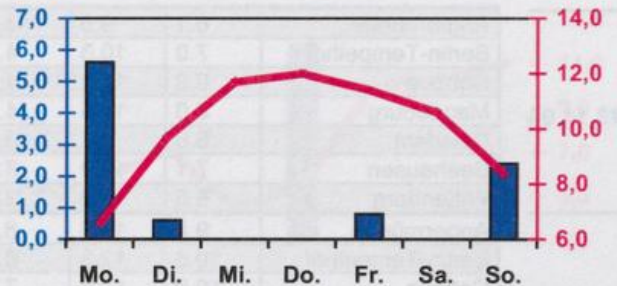

Wöchentlicher Witterungsbericht
für Berlin, Brandenburg, Sachsen-Anhalt, Sachsen
und Thüringen

Nr.46

vom 13.11.2006
bis 19.11.2006

Potsdam

Magdeburg

Erfurt

Dresden

■ Tagessumme der Niederschlagshöhe in mm
— Tagesmittel der Lufttemperatur in °C

Mittelwerte und Extrema im Zeitraum 1971 - 2000
für die Woche vom 13.11. bis 19.11.

Stationen:	Mittlere Lufttemperatur [°C]	Höchstes Maximum der Lufttemperatur [°C]	Tiefstes Minimum der Lufttemperatur [°C]	Mittleres Maximum der Lufttemperatur [°C]	Mittleres Minimum der Lufttemperatur [°C]	Mittlere Niederschlagshöhen [mm]	Höchste Tagessumme der Niederschlagshöhe [mm]
Potsdam	3.8	14.5	-6.6	6.3	1.3	12.6	21.6
Magdeburg	4.1	16.0	-9.3	7.0	1.5	9.8	21.0
Berlin-Tempelhof	4.4	14.1	-5.0	6.6	2.0	13.0	23.3
Dresden-Klotzsche	3.8	16.0	-8.8	6.4	1.7	17.7	28.6
Erfurt-Bindersleben	3.2	15.5	-10.1	5.9	0.9	10.6	38.6