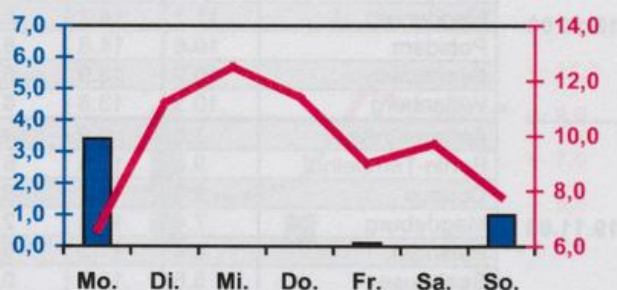

Wöchentlicher Witterungsbericht
für Berlin, Brandenburg, Sachsen-Anhalt, Sachsen
und Thüringen

Nr.46

vom 13.11.2006
bis 19.11.2006

Potsdam

Magdeburg

Erfurt

Dresden

■ Tagessumme der Niederschlagshöhe in mm
— Tagesmittel der Lufttemperatur in °C

Mittelwerte und Extrema im Zeitraum 1971 - 2000
für die Woche vom 13.11. bis 19.11.

Stationen:	Mittlere Lufttemperatur [°C]	Höchstes Maximum der Lufttemperatur [°C]	Tiefstes Minimum der Lufttemperatur [°C]	Mittleres Maximum der Lufttemperatur [°C]	Mittleres Minimum der Lufttemperatur [°C]	Mittlere Niederschlagshöhen [mm]	Höchste Tagessumme der Niederschlagshöhe [mm]
Potsdam	3.8	14.5	-6.6	6.3	1.3	12.6	21.6
Magdeburg	4.1	16.0	-9.3	7.0	1.5	9.8	21.0
Berlin-Tempelhof	4.4	14.1	-5.0	6.6	2.0	13.0	23.3
Dresden-Klotzsche	3.8	16.0	-8.8	6.4	1.7	17.7	28.6
Erfurt-Bindersleben	3.2	15.5	-10.1	5.9	0.9	10.6	38.6