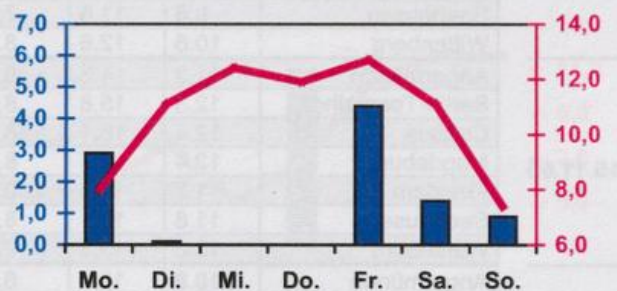

Wöchentlicher Witterungsbericht
für Berlin, Brandenburg, Sachsen-Anhalt, Sachsen
und Thüringen

Nr.46

vom 13.11.2006
bis 19.11.2006

Potsdam

Magdeburg

Erfurt

Dresden

■ Tagessumme der Niederschlagshöhe in mm
— Tagesmittel der Lufttemperatur in °C

Mittelwerte und Extrema im Zeitraum 1971 - 2000
für die Woche vom 13.11. bis 19.11.

Stationen:	Mittlere Lufttemperatur [°C]	Höchstes Maximum der Lufttemperatur [°C]	Tiefstes Minimum der Lufttemperatur [°C]	Mittleres Maximum der Lufttemperatur [°C]	Mittleres Minimum der Lufttemperatur [°C]	Mittlere Niederschlagshöhen [mm]	Höchste Tagessumme der Niederschlagshöhe [mm]
Potsdam	3.8	14.5	-6.6	6.3	1.3	12.6	21.6
Magdeburg	4.1	16.0	-9.3	7.0	1.5	9.8	21.0
Berlin-Tempelhof	4.4	14.1	-5.0	6.6	2.0	13.0	23.3
Dresden-Klotzsche	3.8	16.0	-8.8	6.4	1.7	17.7	28.6
Erfurt-Bindersleben	3.2	15.5	-10.1	5.9	0.9	10.6	38.6