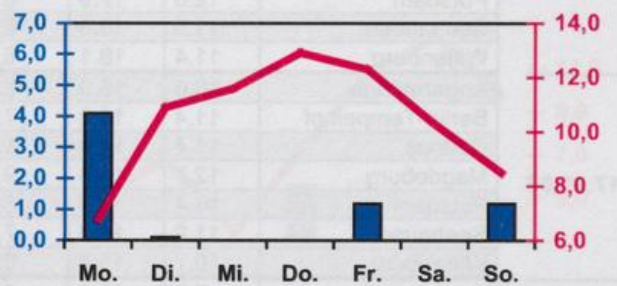

Wöchentlicher Witterungsbericht
für Berlin, Brandenburg, Sachsen-Anhalt, Sachsen
und Thüringen

Nr.46

vom 13.11.2006
bis 19.11.2006

Potsdam

Magdeburg

Erfurt

Dresden

■ Tagessumme der Niederschlagshöhe in mm
— Tagesmittel der Lufttemperatur in °C

Mittelwerte und Extrema im Zeitraum 1971 - 2000
für die Woche vom 13.11. bis 19.11.

Stationen:	Mittlere Lufttemperatur [°C]	Höchstes Maximum der Lufttemperatur [°C]	Tiefstes Minimum der Lufttemperatur [°C]	Mittleres Maximum der Lufttemperatur [°C]	Mittleres Minimum der Lufttemperatur [°C]	Mittlere Niederschlagshöhen [mm]	Höchste Tagessumme der Niederschlagshöhe [mm]
Potsdam	3.8	14.5	-6.6	6.3	1.3	12.6	21.6
Magdeburg	4.1	16.0	-9.3	7.0	1.5	9.8	21.0
Berlin-Tempelhof	4.4	14.1	-5.0	6.6	2.0	13.0	23.3
Dresden-Klotzsche	3.8	16.0	-8.8	6.4	1.7	17.7	28.6
Erfurt-Bindersleben	3.2	15.5	-10.1	5.9	0.9	10.6	38.6