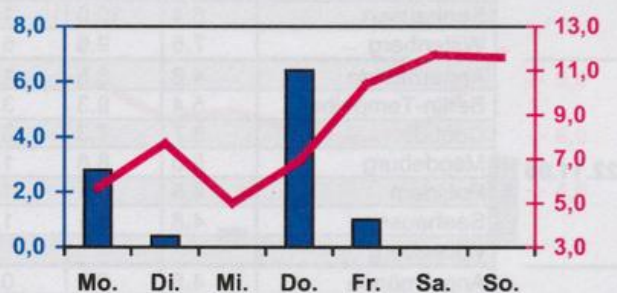

Wöchentlicher Witterungsbericht
für Berlin, Brandenburg, Sachsen-Anhalt, Sachsen
und Thüringen

Nr.47
vom 20.11.2006
bis 26.11.2006

Mittelwerte und Extrema im Zeitraum 1971 - 2000
für die Woche vom 20.11. bis 26.11.

Stationen:	Mittlere Lufttemperatur [°C]	Höchstes Maximum der Lufttemperatur [°C]	Tiefstes Minimum der Lufttemperatur [°C]	Mittleres Maximum der Lufttemperatur [°C]	Mittleres Minimum der Lufttemperatur [°C]	Mittlere Niederschlagshöhen [mm]	Höchste Tagessumme der Niederschlagshöhe [mm]
Potsdam	2.6	15.1	-10.9	5.0	0.1	9.0	13.7
Magdeburg	3.0	17.1	-11.2	5.7	0.5	7.1	13.8
Berlin-Tempelhof	3.2	15.8	-9.7	5.3	0.7	9.2	19.5
Dresden-Klotzsche	2.7	16.3	-11.4	5.1	0.5	11.0	18.1
Erfurt-Bindersleben	2.1	15.1	-12.0	4.7	-0.3	8.7	30.8

■ Tagessumme der Niederschlagshöhe in mm
— Tagesmittel der Lufttemperatur in °C