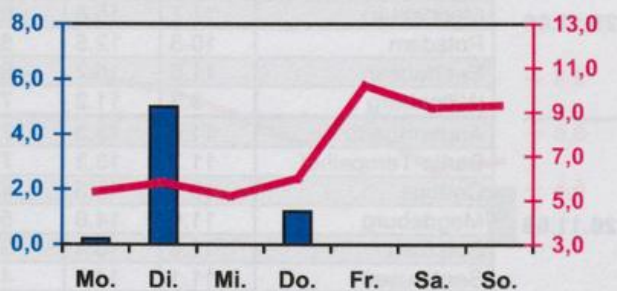

Wöchentlicher Witterungsbericht
für Berlin, Brandenburg, Sachsen-Anhalt, Sachsen
und Thüringen

Nr.47
vom 20.11.2006
bis 26.11.2006

Mittelwerte und Extrema im Zeitraum 1971 - 2000
für die Woche vom 20.11. bis 26.11.

Stationen:	Mittlere Lufttemperatur [°C]	Höchstes Maximum der Lufttemperatur [°C]	Tiefstes Minimum der Lufttemperatur [°C]	Mittleres Maximum der Lufttemperatur [°C]	Mittleres Minimum der Lufttemperatur [°C]	Mittlere Niederschlagshöhen [mm]	Höchste Tagessumme der Niederschlagshöhe [mm]
Potsdam	2.6	15.1	-10.9	5.0	0.1	9.0	13.7
Magdeburg	3.0	17.1	-11.2	5.7	0.5	7.1	13.8
Berlin-Tempelhof	3.2	15.8	-9.7	5.3	0.7	9.2	19.5
Dresden-Klotzsche	2.7	16.3	-11.4	5.1	0.5	11.0	18.1
Erfurt-Bindersleben	2.1	15.1	-12.0	4.7	-0.3	8.7	30.8

■ Tagessumme der Niederschlagshöhe in mm
— Tagesmittel der Lufttemperatur in °C