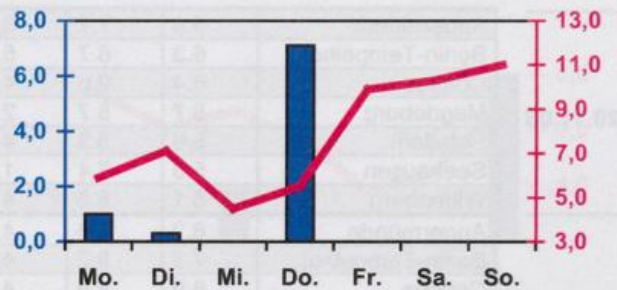

Wöchentlicher Witterungsbericht
für Berlin, Brandenburg, Sachsen-Anhalt, Sachsen
und Thüringen

Nr.47
vom 20.11.2006
bis 26.11.2006

Mittelwerte und Extrema im Zeitraum 1971 - 2000
für die Woche vom 20.11. bis 26.11.

Stationen:	Mittlere Lufttemperatur [°C]	Höchstes Maximum der Lufttemperatur [°C]	Tiefstes Minimum der Lufttemperatur [°C]	Mittleres Maximum der Lufttemperatur [°C]	Mittleres Minimum der Lufttemperatur [°C]	Mittlere Niederschlagshöhen [mm]	Höchste Tagessumme der Niederschlagshöhe [mm]
Potsdam	2.6	15.1	-10.9	5.0	0.1	9.0	13.7
Magdeburg	3.0	17.1	-11.2	5.7	0.5	7.1	13.8
Berlin-Tempelhof	3.2	15.8	-9.7	5.3	0.7	9.2	19.5
Dresden-Klotzsche	2.7	16.3	-11.4	5.1	0.5	11.0	18.1
Erfurt-Bindersleben	2.1	15.1	-12.0	4.7	-0.3	8.7	30.8

■ Tagessumme der Niederschlagshöhe in mm
— Tagesmittel der Lufttemperatur in °C