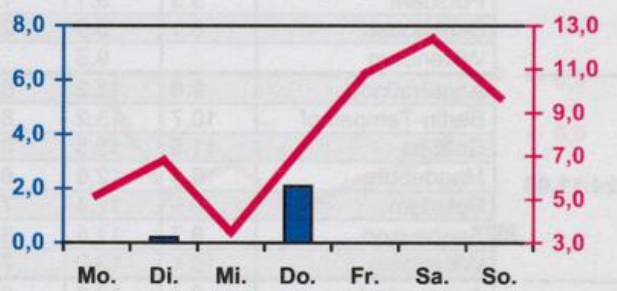

Wöchentlicher Witterungsbericht
für Berlin, Brandenburg, Sachsen-Anhalt, Sachsen
und Thüringen

Nr.47
vom 20.11.2006
bis 26.11.2006

Mittelwerte und Extrema im Zeitraum 1971 - 2000
für die Woche vom 20.11. bis 26.11.

Stationen:	Mittlere Lufttemperatur [°C]	Höchstes Maximum der Lufttemperatur [°C]	Tiefstes Minimum der Lufttemperatur [°C]	Mittleres Maximum der Lufttemperatur [°C]	Mittleres Minimum der Lufttemperatur [°C]	Mittlere Niederschlagshöhen [mm]	Höchste Tagessumme der Niederschlagshöhe [mm]
Potsdam	2.6	15.1	-10.9	5.0	0.1	9.0	13.7
Magdeburg	3.0	17.1	-11.2	5.7	0.5	7.1	13.8
Berlin-Tempelhof	3.2	15.8	-9.7	5.3	0.7	9.2	19.5
Dresden-Klotzsche	2.7	16.3	-11.4	5.1	0.5	11.0	18.1
Erfurt-Bindersleben	2.1	15.1	-12.0	4.7	-0.3	8.7	30.8

■ Tagessumme der Niederschlagshöhe in mm
— Tagesmittel der Lufttemperatur in °C