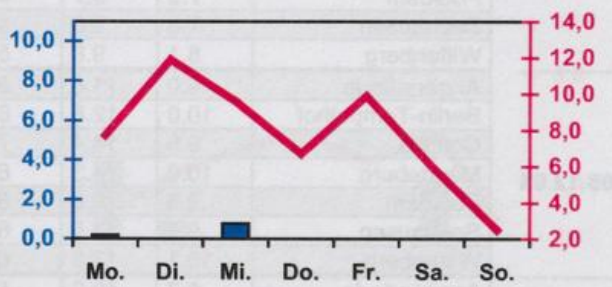

Wöchentlicher Witterungsbericht  
für Berlin, Brandenburg, Sachsen-Anhalt, Sachsen  
und Thüringen

Nr.49

vom 04.12.2006  
bis 10.12.2006

Mittelwerte und Extrema im Zeitraum 1971 - 2000  
für die Woche vom 04.12. bis 10.12.

Stationen:	Mittlere Lufttemperatur [°C]	Höchstes Maximum der Lufttemperatur [°C]	Tiefstes Minimum der Lufttemperatur [°C]	Mittleres Maximum der Lufttemperatur [°C]	Mittleres Minimum der Lufttemperatur [°C]	Mittlere Niederschlagshöhen [mm]	Höchste Tagessumme der Niederschlagshöhe [mm]
Potsdam	1.8	14.6	-12.1	4.1	-0.8	13.4	21.2
Magdeburg	2.2	15.1	-11.7	4.8	-0.4	8.8	13.4
Berlin-Tempelhof	2.5	14.3	-12.5	4.6	0.0	12.7	22.5
Dresden-Klotzsche	1.9	15.4	-13.3	4.4	-0.4	13.4	33.5
Erfurt-Bindersleben	1.3	15.2	-13.5	3.7	-1.2	6.6	14.4

■ Tagessumme der Niederschlagshöhe in mm  
— Tagesmittel der Lufttemperatur in °C