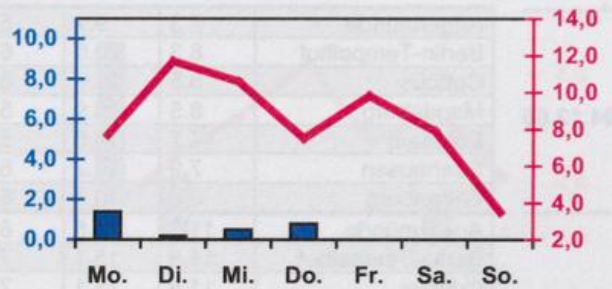

Wöchentlicher Witterungsbericht  
für Berlin, Brandenburg, Sachsen-Anhalt, Sachsen  
und Thüringen

Nr.49

vom 04.12.2006  
bis 10.12.2006

Mittelwerte und Extrema im Zeitraum 1971 - 2000  
für die Woche vom 04.12. bis 10.12.

Stationen:	Mittlere Lufttemperatur [°C]	Höchstes Maximum der Lufttemperatur [°C]	Tiefstes Minimum der Lufttemperatur [°C]	Mittleres Maximum der Lufttemperatur [°C]	Mittleres Minimum der Lufttemperatur [°C]	Mittlere Niederschlagshöhen [mm]	Höchste Tagessumme der Niederschlagshöhe [mm]
Potsdam	1.8	14.6	-12.1	4.1	-0.8	13.4	21.2
Magdeburg	2.2	15.1	-11.7	4.8	-0.4	8.8	13.4
Berlin-Tempelhof	2.5	14.3	-12.5	4.6	0.0	12.7	22.5
Dresden-Klotzsche	1.9	15.4	-13.3	4.4	-0.4	13.4	33.5
Erfurt-Bindersleben	1.3	15.2	-13.5	3.7	-1.2	6.6	14.4

■ Tagessumme der Niederschlagshöhe in mm  
— Tagesmittel der Lufttemperatur in °C