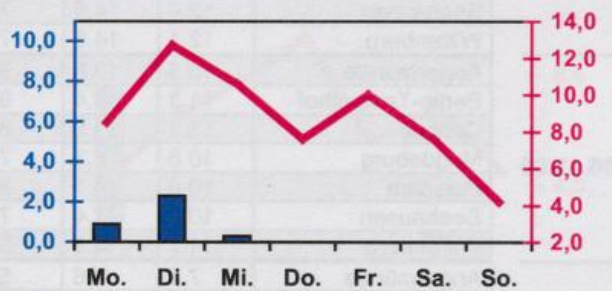

Wöchentlicher Witterungsbericht  
für Berlin, Brandenburg, Sachsen-Anhalt, Sachsen  
und Thüringen

Nr.49

vom 04.12.2006  
bis 10.12.2006

Mittelwerte und Extrema im Zeitraum 1971 - 2000  
für die Woche vom 04.12. bis 10.12.

Stationen:	Mittlere Lufttemperatur [°C]	Höchstes Maximum der Lufttemperatur [°C]	Tiefstes Minimum der Lufttemperatur [°C]	Mittleres Maximum der Lufttemperatur [°C]	Mittleres Minimum der Lufttemperatur [°C]	Mittlere Niederschlagshöhen [mm]	Höchste Tagessumme der Niederschlagshöhe [mm]
Potsdam	1.8	14.6	-12.1	4.1	-0.8	13.4	21.2
Magdeburg	2.2	15.1	-11.7	4.8	-0.4	8.8	13.4
Berlin-Tempelhof	2.5	14.3	-12.5	4.6	0.0	12.7	22.5
Dresden-Klotzsche	1.9	15.4	-13.3	4.4	-0.4	13.4	33.5
Erfurt-Bindersleben	1.3	15.2	-13.5	3.7	-1.2	6.6	14.4

■ Tagessumme der Niederschlagshöhe in mm  
— Tagesmittel der Lufttemperatur in °C