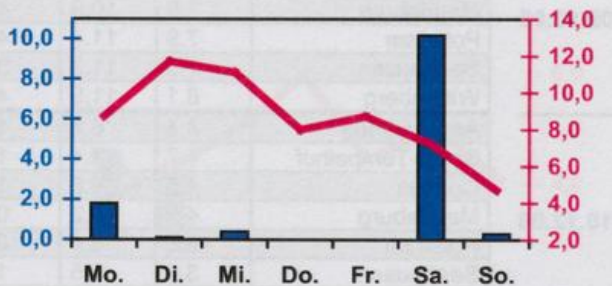

Wöchentlicher Witterungsbericht  
für Berlin, Brandenburg, Sachsen-Anhalt, Sachsen  
und Thüringen

Nr.49

vom 04.12.2006  
bis 10.12.2006

Mittelwerte und Extrema im Zeitraum 1971 - 2000  
für die Woche vom 04.12. bis 10.12.

Stationen:	Mittlere Lufttemperatur [°C]	Höchstes Maximum der Lufttemperatur [°C]	Tiefstes Minimum der Lufttemperatur [°C]	Mittleres Maximum der Lufttemperatur [°C]	Mittleres Minimum der Lufttemperatur [°C]	Mittlere Niederschlagshöhen [mm]	Höchste Tagessumme der Niederschlagshöhe [mm]
Potsdam	1.8	14.6	-12.1	4.1	-0.8	13.4	21.2
Magdeburg	2.2	15.1	-11.7	4.8	-0.4	8.8	13.4
Berlin-Tempelhof	2.5	14.3	-12.5	4.6	0.0	12.7	22.5
Dresden-Klotzsche	1.9	15.4	-13.3	4.4	-0.4	13.4	33.5
Erfurt-Bindersleben	1.3	15.2	-13.5	3.7	-1.2	6.6	14.4

■ Tagessumme der Niederschlagshöhe in mm  
— Tagesmittel der Lufttemperatur in °C