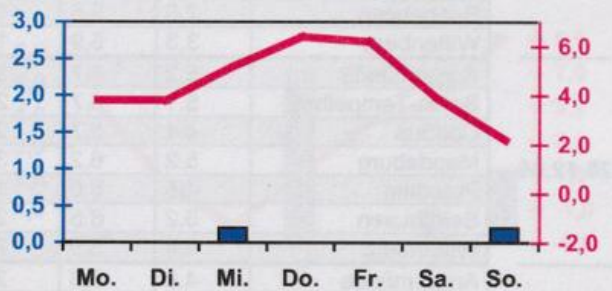

Wöchentlicher Witterungsbericht
für Berlin, Brandenburg, Sachsen-Anhalt, Sachsen
und Thüringen

Nr.51
vom 18.12.2006
bis 24.12.2006

Mittelwerte und Extrema im Zeitraum 1971 - 2000
für die Woche vom 18.12. bis 24.12.

Stationen:	Mittlere Lufttemperatur [°C]	Höchstes Maximum der Lufttemperatur [°C]	Tiefstes Minimum der Lufttemperatur [°C]	Mittleres Maximum der Lufttemperatur [°C]	Mittleres Minimum der Lufttemperatur [°C]	Mittlere Niederschlagshöhen [mm]	Höchste Tagessumme der Niederschlagshöhe [mm]
Potsdam	1.3	15.5	-13.9	3.5	-1.0	12.2	15.8
Magdeburg	1.7	16.0	-19.5	4.0	-0.7	10.5	15.1
Berlin-Tempelhof	2.0	16.0	-12.3	4.0	-0.4	12.3	15.5
Dresden-Klotzsche	1.7	14.2	-15.9	4.0	-0.6	14.4	38.9
Erfurt-Bindersleben	1.0	14.3	-16.7	3.5	-1.4	9.2	20.5

■ Tagessumme der Niederschlagshöhe in mm
— Tagesmittel der Lufttemperatur in °C