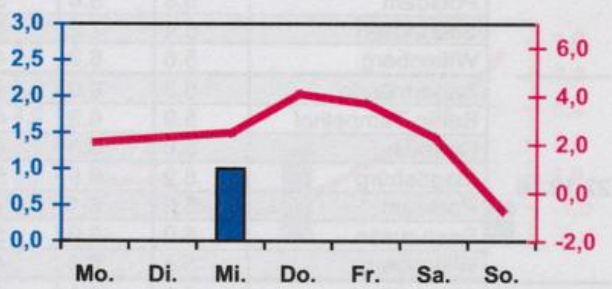

Wöchentlicher Witterungsbericht
für Berlin, Brandenburg, Sachsen-Anhalt, Sachsen
und Thüringen

Nr.51
vom 18.12.2006
bis 24.12.2006

Mittelwerte und Extrema im Zeitraum 1971 - 2000
für die Woche vom 18.12. bis 24.12.

Stationen:	Mittlere Lufttemperatur [°C]	Höchstes Maximum der Lufttemperatur [°C]	Tiefstes Minimum der Lufttemperatur [°C]	Mittleres Maximum der Lufttemperatur [°C]	Mittleres Minimum der Lufttemperatur [°C]	Mittlere Niederschlagshöhen [mm]	Höchste Tagessumme der Niederschlagshöhe [mm]
Potsdam	1.3	15.5	-13.9	3.5	-1.0	12.2	15.8
Magdeburg	1.7	16.0	-19.5	4.0	-0.7	10.5	15.1
Berlin-Tempelhof	2.0	16.0	-12.3	4.0	-0.4	12.3	15.5
Dresden-Klotzsche	1.7	14.2	-15.9	4.0	-0.6	14.4	38.9
Erfurt-Bindersleben	1.0	14.3	-16.7	3.5	-1.4	9.2	20.5

■ Tagessumme der Niederschlagshöhe in mm
— Tagesmittel der Lufttemperatur in °C