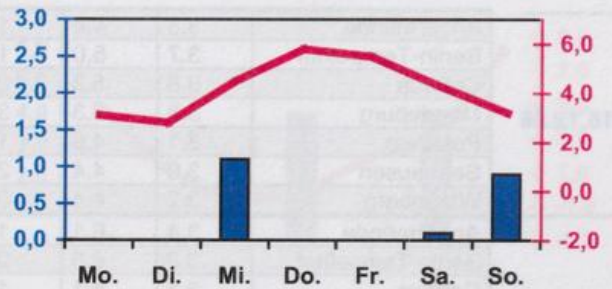

Wöchentlicher Witterungsbericht
für Berlin, Brandenburg, Sachsen-Anhalt, Sachsen
und Thüringen

Nr.51
vom 18.12.2006
bis 24.12.2006

Mittelwerte und Extrema im Zeitraum 1971 - 2000
für die Woche vom 18.12. bis 24.12.

Stationen:	Mittlere Lufttemperatur [°C]	Höchstes Maximum der Lufttemperatur [°C]	Tiefstes Minimum der Lufttemperatur [°C]	Mittleres Maximum der Lufttemperatur [°C]	Mittleres Minimum der Lufttemperatur [°C]	Mittlere Niederschlagshöhen [mm]	Höchste Tagessumme der Niederschlagshöhe [mm]
Potsdam	1.3	15.5	-13.9	3.5	-1.0	12.2	15.8
Magdeburg	1.7	16.0	-19.5	4.0	-0.7	10.5	15.1
Berlin-Tempelhof	2.0	16.0	-12.3	4.0	-0.4	12.3	15.5
Dresden-Klotzsche	1.7	14.2	-15.9	4.0	-0.6	14.4	38.9
Erfurt-Bindersleben	1.0	14.3	-16.7	3.5	-1.4	9.2	20.5

■ Tagessumme der Niederschlagshöhe in mm
— Tagesmittel der Lufttemperatur in °C