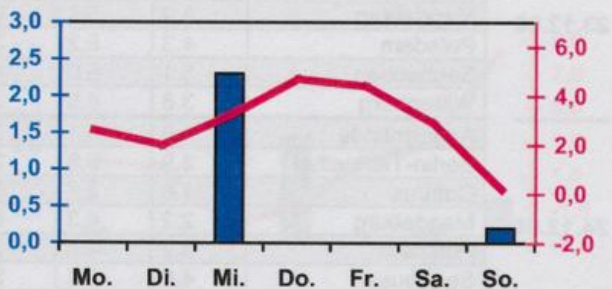

Wöchentlicher Witterungsbericht
für Berlin, Brandenburg, Sachsen-Anhalt, Sachsen
und Thüringen

Nr.51
vom 18.12.2006
bis 24.12.2006

Mittelwerte und Extrema im Zeitraum 1971 - 2000
für die Woche vom 18.12. bis 24.12.

Stationen:	Mittlere Lufttemperatur [°C]	Höchstes Maximum der Lufttemperatur [°C]	Tiefstes Minimum der Lufttemperatur [°C]	Mittleres Maximum der Lufttemperatur [°C]	Mittleres Minimum der Lufttemperatur [°C]	Mittlere Niederschlagshöhen [mm]	Höchste Tagessumme der Niederschlagshöhe [mm]
Potsdam	1.3	15.5	-13.9	3.5	-1.0	12.2	15.8
Magdeburg	1.7	16.0	-19.5	4.0	-0.7	10.5	15.1
Berlin-Tempelhof	2.0	16.0	-12.3	4.0	-0.4	12.3	15.5
Dresden-Klotzsche	1.7	14.2	-15.9	4.0	-0.6	14.4	38.9
Erfurt-Bindersleben	1.0	14.3	-16.7	3.5	-1.4	9.2	20.5

■ Tagessumme der Niederschlagshöhe in mm
— Tagesmittel der Lufttemperatur in °C