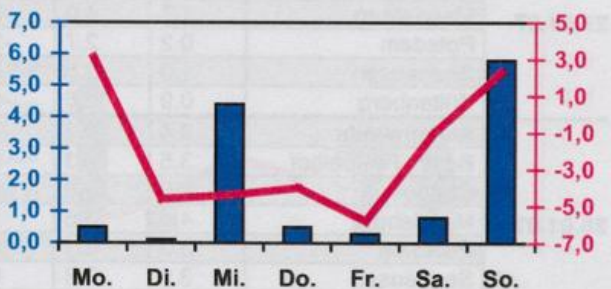

Wöchentlicher Witterungsbericht für Berlin, Brandenburg, Sachsen-Anhalt, Sachsen und Thüringen

Nr.04
vom 22.01.2007
bis 28.01.2007

Potsdam

Magdeburg

Erfurt

Dresden

■ Tagessumme der Niederschlagshöhe in mm
— Tagesmittel der Lufttemperatur in °C

Mittelwerte und Extrema im Zeitraum 1971 - 2000 für die Woche vom 22.01. bis 28.01.

Stationen:	Mittlere Lufttemperatur [°C]	Höchstes Maximum der Lufttemperatur [°C]	Tiefstes Minimum der Lufttemperatur [°C]	Mittleres Maximum der Lufttemperatur [°C]	Mittleres Minimum der Lufttemperatur [°C]	Mittlere Niederschlagshöhen [mm]	Höchste Tagessumme der Niederschlagshöhe [mm]
Potsdam	0.8	13.8	-14.3	3.3	-1.8	10.5	19.4
Magdeburg	1.1	13.3	-16.5	3.8	-1.3	8.1	10.7
Berlin-Tempelhof	1.4	14.1	-14.5	3.6	-1.2	10.9	21.9
Dresden-Klotzsche	0.9	13.3	-15.1	3.5	-1.4	10.5	17.6
Erfurt-Bindersleben	0.3	13.2	-15.1	2.8	-2.2	5.9	16.6