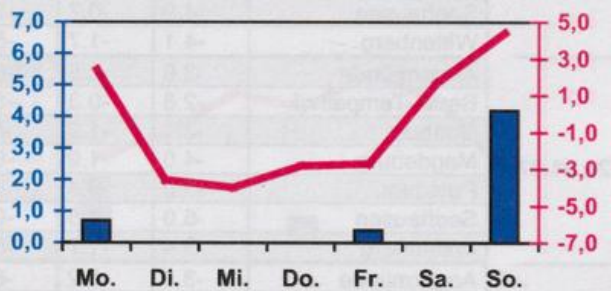

Wöchentlicher Witterungsbericht für Berlin, Brandenburg, Sachsen-Anhalt, Sachsen und Thüringen

Nr.04
vom 22.01.2007
bis 28.01.2007

Potsdam

Magdeburg

Erfurt

Dresden

■ Tagessumme der Niederschlagshöhe in mm
— Tagesmittel der Lufttemperatur in °C

Mittelwerte und Extrema im Zeitraum 1971 - 2000 für die Woche vom 22.01. bis 28.01.

Stationen:	Mittlere Lufttemperatur [°C]	Höchstes Maximum der Lufttemperatur [°C]	Tiefstes Minimum der Lufttemperatur [°C]	Mittleres Maximum der Lufttemperatur [°C]	Mittleres Minimum der Lufttemperatur [°C]	Mittlere Niederschlagshöhen [mm]	Höchste Tagessumme der Niederschlagshöhe [mm]
Potsdam	0.8	13.8	-14.3	3.3	-1.8	10.5	19.4
Magdeburg	1.1	13.3	-16.5	3.8	-1.3	8.1	10.7
Berlin-Tempelhof	1.4	14.1	-14.5	3.6	-1.2	10.9	21.9
Dresden-Klotzsche	0.9	13.3	-15.1	3.5	-1.4	10.5	17.6
Erfurt-Bindersleben	0.3	13.2	-15.1	2.8	-2.2	5.9	16.6