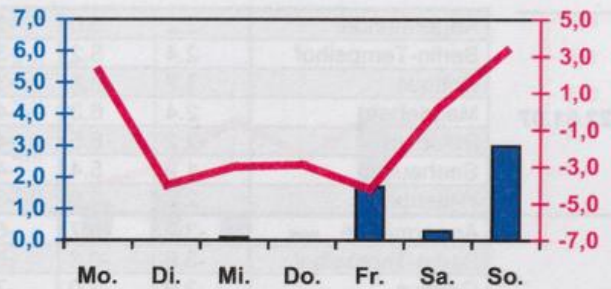

Wöchentlicher Witterungsbericht für Berlin, Brandenburg, Sachsen-Anhalt, Sachsen und Thüringen

Nr.04
vom 22.01.2007
bis 28.01.2007

Potsdam

Magdeburg

Erfurt

Dresden

■ Tagessumme der Niederschlagshöhe in mm
— Tagesmittel der Lufttemperatur in °C

Mittelwerte und Extrema im Zeitraum 1971 - 2000 für die Woche vom 22.01. bis 28.01.

Stationen:	Mittlere Lufttemperatur [°C]	Höchstes Maximum der Lufttemperatur [°C]	Tiefstes Minimum der Lufttemperatur [°C]	Mittleres Maximum der Lufttemperatur [°C]	Mittleres Minimum der Lufttemperatur [°C]	Mittlere Niederschlagshöhen [mm]	Höchste Tagessumme der Niederschlagshöhe [mm]
Potsdam	0.8	13.8	-14.3	3.3	-1.8	10.5	19.4
Magdeburg	1.1	13.3	-16.5	3.8	-1.3	8.1	10.7
Berlin-Tempelhof	1.4	14.1	-14.5	3.6	-1.2	10.9	21.9
Dresden-Klotzsche	0.9	13.3	-15.1	3.5	-1.4	10.5	17.6
Erfurt-Bindersleben	0.3	13.2	-15.1	2.8	-2.2	5.9	16.6