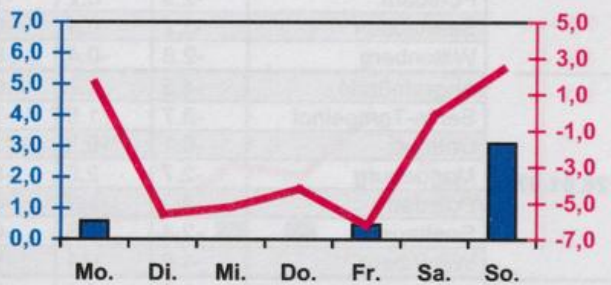

Wöchentlicher Witterungsbericht für Berlin, Brandenburg, Sachsen-Anhalt, Sachsen und Thüringen

Nr.04
vom 22.01.2007
bis 28.01.2007

Potsdam

Magdeburg

Erfurt

Dresden

■ Tagessumme der Niederschlagshöhe in mm
— Tagesmittel der Lufttemperatur in °C

Mittelwerte und Extrema im Zeitraum 1971 - 2000 für die Woche vom 22.01. bis 28.01.

Stationen:	Mittlere Lufttemperatur [°C]	Höchstes Maximum der Lufttemperatur [°C]	Tiefstes Minimum der Lufttemperatur [°C]	Mittleres Maximum der Lufttemperatur [°C]	Mittleres Minimum der Lufttemperatur [°C]	Mittlere Niederschlagshöhen [mm]	Höchste Tagessumme der Niederschlagshöhe [mm]
Potsdam	0.8	13.8	-14.3	3.3	-1.8	10.5	19.4
Magdeburg	1.1	13.3	-16.5	3.8	-1.3	8.1	10.7
Berlin-Tempelhof	1.4	14.1	-14.5	3.6	-1.2	10.9	21.9
Dresden-Klotzsche	0.9	13.3	-15.1	3.5	-1.4	10.5	17.6
Erfurt-Bindersleben	0.3	13.2	-15.1	2.8	-2.2	5.9	16.6