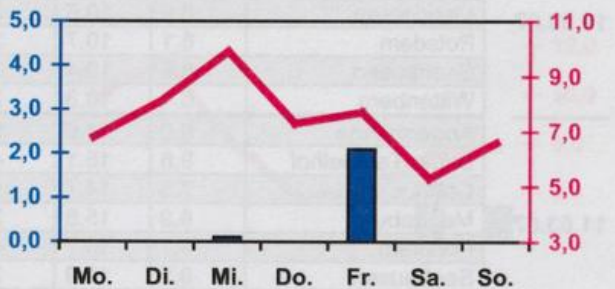

Wöchentlicher Witterungsbericht
für Berlin, Brandenburg, Sachsen-Anhalt, Sachsen
und Thüringen

Nr.10
vom 05.03.2007
bis 11.03.2007

Potsdam

Magdeburg

Erfurt

Dresden

■ Tagessumme der Niederschlagshöhe in mm
— Tagesmittel der Lufttemperatur in °C

Mittelwerte und Extrema im Zeitraum 1971 - 2000
für die Woche vom 05.03. bis 11.03.

Stationen:	Mittlere Lufttemperatur [°C]	Höchstes Maximum der Lufttemperatur [°C]	Tiefstes Minimum der Lufttemperatur [°C]	Mittleres Maximum der Lufttemperatur [°C]	Mittleres Minimum der Lufttemperatur [°C]	Mittlere Niederschlagshöhen [mm]	Höchste Tagessumme der Niederschlagshöhe [mm]
Potsdam	3.4	18.3	-12.8	7.4	0.0	8.1	22.6
Magdeburg	3.7	18.7	-16.7	7.8	0.4	6.4	25.0
Berlin-Tempelhof	3.9	17.6	-11.7	7.3	0.6	8.3	32.4
Dresden-Klotzsche	3.4	17.3	-15.6	6.9	0.4	9.0	16.7
Erfurt-Bindersleben	2.7	18.2	-20.2	6.6	-0.6	5.5	17.1

Daten der Wetterstationen des DWD in der 10. KW - 2007

Berlin/Brandenburg / Sachsen-Anhalt

Sachsen / Thüringen

Station	Lufttemperatur [°C]			Niederschlag [mm]	Windspitze [m/s]	Station	Lufttemperatur [°C]			Niederschlag [mm]	Windspitze [m/s]
	Mittel	Max.	Min.				Mittel	Max.	Min.		

Lufttemperatur Mittel:
Lufttemperatur Maximum:
Lufttemperatur Minimum:
Niederschlag:
Windspitze:

Tagesmittel der Lufttemperatur in 2m Höhe, gemittelt von 01 Uhr MEZ des Datumstages bis 01 Uhr MEZ des Folgetages
 Maximum der Lufttemperatur in 2m Höhe, von 01 Uhr MEZ des Datumstages bis 01 Uhr MEZ des Folgetages
 Minimum der Lufttemperatur in 2m Höhe, von 01 Uhr MEZ des Datumstages bis 01 Uhr MEZ des Folgetages
 Niederschlagshöhe in der Zeit von 07 Uhr MEZ des Datumstages bis 07 Uhr MEZ des Folgetages
 0.0 = kein messbarer Niederschlag . = kein Niederschlag
 Maximale Windgeschwindigkeit in 10m Höhe, von 01 MEZ Uhr des Datumstages bis 01 Uhr MEZ des Folgetages