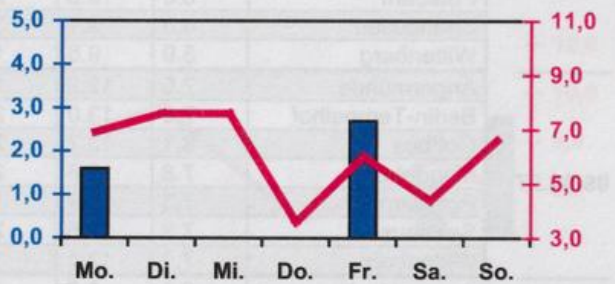

Wöchentlicher Witterungsbericht
für Berlin, Brandenburg, Sachsen-Anhalt, Sachsen
und Thüringen

Nr.10
vom 05.03.2007
bis 11.03.2007

Potsdam

Magdeburg

Erfurt

Dresden

■ Tagessumme der Niederschlagshöhe in mm
— Tagesmittel der Lufttemperatur in °C

Mittelwerte und Extrema im Zeitraum 1971 - 2000
für die Woche vom 05.03. bis 11.03.

Stationen:	Mittlere Lufttemperatur [°C]	Höchstes Maximum der Lufttemperatur [°C]	Tiefstes Minimum der Lufttemperatur [°C]	Mittleres Maximum der Lufttemperatur [°C]	Mittleres Minimum der Lufttemperatur [°C]	Mittlere Niederschlagshöhen [mm]	Höchste Tagessumme der Niederschlagshöhe [mm]
Potsdam	3.4	18.3	-12.8	7.4	0.0	8.1	22.6
Magdeburg	3.7	18.7	-16.7	7.8	0.4	6.4	25.0
Berlin-Tempelhof	3.9	17.6	-11.7	7.3	0.6	8.3	32.4
Dresden-Klotzsche	3.4	17.3	-15.6	6.9	0.4	9.0	16.7
Erfurt-Bindersleben	2.7	18.2	-20.2	6.6	-0.6	5.5	17.1

Daten der Wetterstationen des DWD in der 10. KW - 2007

Berlin/Brandenburg / Sachsen-Anhalt

Sachsen / Thüringen

Station	Lufttemperatur [°C]			Niederschlag [mm]	Windspitze [m/s]	Station	Lufttemperatur [°C]			Niederschlag [mm]	Windspitze [m/s]
	Mittel	Max.	Min.				Mittel	Max.	Min.		

Lufttemperatur Mittel:
Lufttemperatur Maximum:
Lufttemperatur Minimum:
Niederschlag:
Windspitze:

Tagesmittel der Lufttemperatur in 2m Höhe, gemittelt von 01 Uhr MEZ des Datumstages bis 01 Uhr MEZ des Folgetages
 Maximum der Lufttemperatur in 2m Höhe, von 01 Uhr MEZ des Datumstages bis 01 Uhr MEZ des Folgetages
 Minimum der Lufttemperatur in 2m Höhe, von 01 Uhr MEZ des Datumstages bis 01 Uhr MEZ des Folgetages
 Niederschlagshöhe in der Zeit von 07 Uhr MEZ des Datumstages bis 07 Uhr MEZ des Folgetages
 0.0 = kein messbarer Niederschlag . = kein Niederschlag
 Maximale Windgeschwindigkeit in 10m Höhe, von 01 MEZ Uhr des Datumstages bis 01 Uhr MEZ des Folgetages