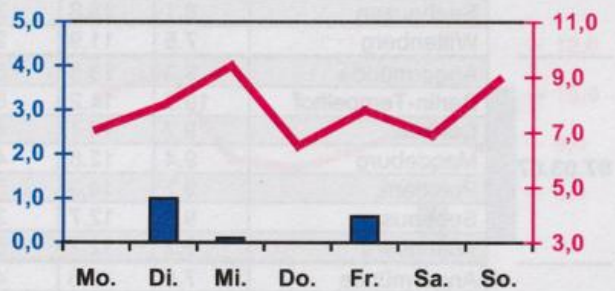

Wöchentlicher Witterungsbericht
für Berlin, Brandenburg, Sachsen-Anhalt, Sachsen
und Thüringen

Nr.10
vom 05.03.2007
bis 11.03.2007

Potsdam

Magdeburg

Erfurt

Dresden

■ Tagessumme der Niederschlagshöhe in mm
— Tagesmittel der Lufttemperatur in °C

Mittelwerte und Extrema im Zeitraum 1971 - 2000
für die Woche vom 05.03. bis 11.03.

Stationen:	Mittlere Lufttemperatur [°C]	Höchstes Maximum der Lufttemperatur [°C]	Tiefstes Minimum der Lufttemperatur [°C]	Mittleres Maximum der Lufttemperatur [°C]	Mittleres Minimum der Lufttemperatur [°C]	Mittlere Niederschlagshöhen [mm]	Höchste Tagessumme der Niederschlagshöhe [mm]
Potsdam	3.4	18.3	-12.8	7.4	0.0	8.1	22.6
Magdeburg	3.7	18.7	-16.7	7.8	0.4	6.4	25.0
Berlin-Tempelhof	3.9	17.6	-11.7	7.3	0.6	8.3	32.4
Dresden-Klotzsche	3.4	17.3	-15.6	6.9	0.4	9.0	16.7
Erfurt-Bindersleben	2.7	18.2	-20.2	6.6	-0.6	5.5	17.1

Daten der Wetterstationen des DWD in der 10. KW - 2007

Berlin/Brandenburg / Sachsen-Anhalt

Sachsen / Thüringen

Station	Lufttemperatur [°C]			Niederschlag [mm]	Windspitze [m/s]	Station	Lufttemperatur [°C]			Niederschlag [mm]	Windspitze [m/s]
	Mittel	Max.	Min.				Mittel	Max.	Min.		

Lufttemperatur Mittel:
Lufttemperatur Maximum:
Lufttemperatur Minimum:
Niederschlag:
Windspitze:

Tagesmittel der Lufttemperatur in 2m Höhe, gemittelt von 01 Uhr MEZ des Datumstages bis 01 Uhr MEZ des Folgetages
 Maximum der Lufttemperatur in 2m Höhe, von 01 Uhr MEZ des Datumstages bis 01 Uhr MEZ des Folgetages
 Minimum der Lufttemperatur in 2m Höhe, von 01 Uhr MEZ des Datumstages bis 01 Uhr MEZ des Folgetages
 Niederschlagshöhe in der Zeit von 07 Uhr MEZ des Datumstages bis 07 Uhr MEZ des Folgetages
 0.0 = kein messbarer Niederschlag . = kein Niederschlag
 Maximale Windgeschwindigkeit in 10m Höhe, von 01 MEZ Uhr des Datumstages bis 01 Uhr MEZ des Folgetages