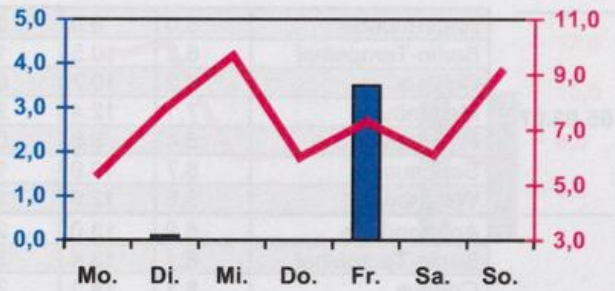

Wöchentlicher Witterungsbericht
für Berlin, Brandenburg, Sachsen-Anhalt, Sachsen
und Thüringen

Nr.10
vom 05.03.2007
bis 11.03.2007

Potsdam

Magdeburg

Erfurt

Dresden

■ Tagessumme der Niederschlagshöhe in mm
— Tagesmittel der Lufttemperatur in °C

Mittelwerte und Extrema im Zeitraum 1971 - 2000
für die Woche vom 05.03. bis 11.03.

Stationen:	Mittlere Lufttemperatur [°C]	Höchstes Maximum der Lufttemperatur [°C]	Tiefstes Minimum der Lufttemperatur [°C]	Mittleres Maximum der Lufttemperatur [°C]	Mittleres Minimum der Lufttemperatur [°C]	Mittlere Niederschlagshöhen [mm]	Höchste Tagessumme der Niederschlagshöhe [mm]
Potsdam	3.4	18.3	-12.8	7.4	0.0	8.1	22.6
Magdeburg	3.7	18.7	-16.7	7.8	0.4	6.4	25.0
Berlin-Tempelhof	3.9	17.6	-11.7	7.3	0.6	8.3	32.4
Dresden-Klotzsche	3.4	17.3	-15.6	6.9	0.4	9.0	16.7
Erfurt-Bindersleben	2.7	18.2	-20.2	6.6	-0.6	5.5	17.1

Daten der Wetterstationen des DWD in der 10. KW - 2007

Berlin/Brandenburg / Sachsen-Anhalt

Sachsen / Thüringen

Station	Lufttemperatur [°C]			Niederschlag [mm]	Windspitze [m/s]	Station	Lufttemperatur [°C]			Niederschlag [mm]	Windspitze [m/s]
	Mittel	Max.	Min.				Mittel	Max.	Min.		

Lufttemperatur Mittel:
Lufttemperatur Maximum:
Lufttemperatur Minimum:
Niederschlag:
Windspitze:

Tagesmittel der Lufttemperatur in 2m Höhe, gemittelt von 01 Uhr MEZ des Datumstages bis 01 Uhr MEZ des Folgetages
 Maximum der Lufttemperatur in 2m Höhe, von 01 Uhr MEZ des Datumstages bis 01 Uhr MEZ des Folgetages
 Minimum der Lufttemperatur in 2m Höhe, von 01 Uhr MEZ des Datumstages bis 01 Uhr MEZ des Folgetages
 Niederschlagshöhe in der Zeit von 07 Uhr MEZ des Datumstages bis 07 Uhr MEZ des Folgetages
 0.0 = kein messbarer Niederschlag . = kein Niederschlag
 Maximale Windgeschwindigkeit in 10m Höhe, von 01 MEZ Uhr des Datumstages bis 01 Uhr MEZ des Folgetages