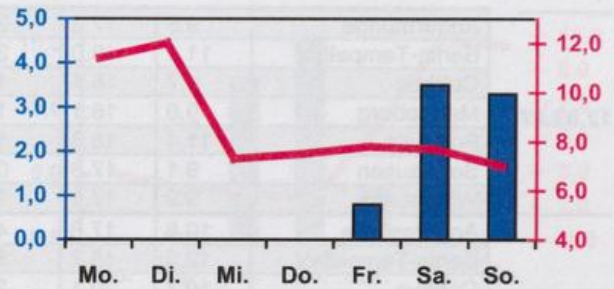

Wöchentlicher Witterungsbericht
für Berlin, Brandenburg, Sachsen-Anhalt, Sachsen
und Thüringen

Nr.11
vom 12.03.2007
bis 18.03.2007

Potsdam

Magdeburg

Erfurt

Dresden

■ Tagessumme der Niederschlagshöhe in mm
— Tagesmittel der Lufttemperatur in °C

Mittelwerte und Extrema im Zeitraum 1971 - 2000
für die Woche vom 12.03. bis 18.03.

Stationen:	Mittlere Lufttemperatur [°C]	Höchstes Maximum der Lufttemperatur [°C]	Tiefstes Minimum der Lufttemperatur [°C]	Mittleres Maximum der Lufttemperatur [°C]	Mittleres Minimum der Lufttemperatur [°C]	Mittlere Niederschlagshöhen [mm]	Höchste Tagessumme der Niederschlagshöhe [mm]
Potsdam	4.0	20.2	-9.7	8.3	0.4	8.4	10.8
Magdeburg	4.3	21.1	-7.8	8.6	0.9	9.7	20.3
Berlin-Tempelhof	4.4	19.2	-8.2	8.1	1.0	7.8	18.5
Dresden-Klotzsche	4.3	19.3	-11.4	8.3	1.0	10.5	32.2
Erfurt-Bindersleben	3.6	20.2	-15.5	7.6	0.2	8.3	30.2