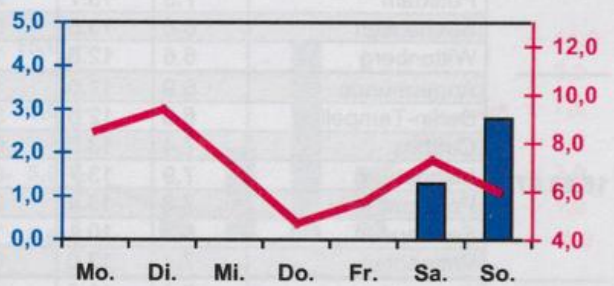

Wöchentlicher Witterungsbericht
für Berlin, Brandenburg, Sachsen-Anhalt, Sachsen
und Thüringen

Nr.11
vom 12.03.2007
bis 18.03.2007

Potsdam

Magdeburg

Erfurt

Dresden

■ Tagessumme der Niederschlagshöhe in mm
— Tagesmittel der Lufttemperatur in °C

Mittelwerte und Extrema im Zeitraum 1971 - 2000
für die Woche vom 12.03. bis 18.03.

Stationen:	Mittlere Lufttemperatur [°C]	Höchstes Maximum der Lufttemperatur [°C]	Tiefstes Minimum der Lufttemperatur [°C]	Mittleres Maximum der Lufttemperatur [°C]	Mittleres Minimum der Lufttemperatur [°C]	Mittlere Niederschlagshöhen [mm]	Höchste Tagessumme der Niederschlagshöhe [mm]
Potsdam	4.0	20.2	-9.7	8.3	0.4	8.4	10.8
Magdeburg	4.3	21.1	-7.8	8.6	0.9	9.7	20.3
Berlin-Tempelhof	4.4	19.2	-8.2	8.1	1.0	7.8	18.5
Dresden-Klotzsche	4.3	19.3	-11.4	8.3	1.0	10.5	32.2
Erfurt-Bindersleben	3.6	20.2	-15.5	7.6	0.2	8.3	30.2