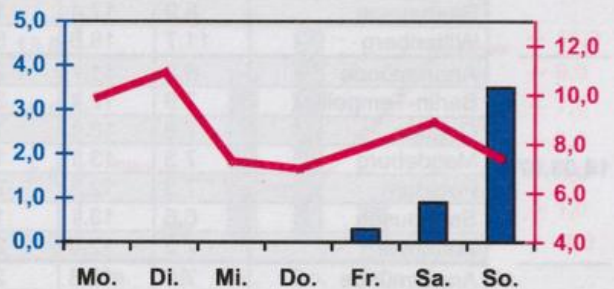

Wöchentlicher Witterungsbericht
für Berlin, Brandenburg, Sachsen-Anhalt, Sachsen
und Thüringen

Nr.11
vom 12.03.2007
bis 18.03.2007

Potsdam

Magdeburg

Erfurt

Dresden

■ Tagessumme der Niederschlagshöhe in mm
— Tagesmittel der Lufttemperatur in °C

Mittelwerte und Extrema im Zeitraum 1971 - 2000
für die Woche vom 12.03. bis 18.03.

Stationen:	Mittlere Lufttemperatur [°C]	Höchstes Maximum der Lufttemperatur [°C]	Tiefstes Minimum der Lufttemperatur [°C]	Mittleres Maximum der Lufttemperatur [°C]	Mittleres Minimum der Lufttemperatur [°C]	Mittlere Niederschlagshöhen [mm]	Höchste Tagessumme der Niederschlagshöhe [mm]
Potsdam	4.0	20.2	-9.7	8.3	0.4	8.4	10.8
Magdeburg	4.3	21.1	-7.8	8.6	0.9	9.7	20.3
Berlin-Tempelhof	4.4	19.2	-8.2	8.1	1.0	7.8	18.5
Dresden-Klotzsche	4.3	19.3	-11.4	8.3	1.0	10.5	32.2
Erfurt-Bindersleben	3.6	20.2	-15.5	7.6	0.2	8.3	30.2