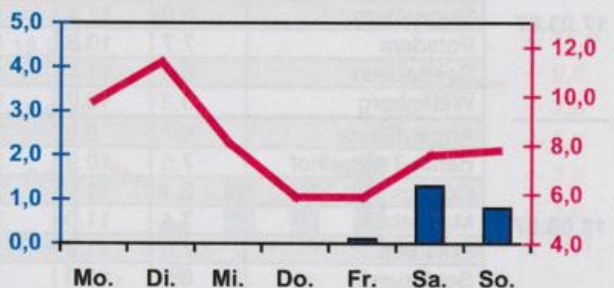

Wöchentlicher Witterungsbericht
für Berlin, Brandenburg, Sachsen-Anhalt, Sachsen
und Thüringen

Nr.11
vom 12.03.2007
bis 18.03.2007

Potsdam

Magdeburg

Erfurt

Dresden

■ Tagessumme der Niederschlagshöhe in mm
— Tagesmittel der Lufttemperatur in °C

Mittelwerte und Extrema im Zeitraum 1971 - 2000
für die Woche vom 12.03. bis 18.03.

Stationen:	Mittlere Lufttemperatur [°C]	Höchstes Maximum der Lufttemperatur [°C]	Tiefstes Minimum der Lufttemperatur [°C]	Mittleres Maximum der Lufttemperatur [°C]	Mittleres Minimum der Lufttemperatur [°C]	Mittlere Niederschlagshöhen [mm]	Höchste Tagessumme der Niederschlagshöhe [mm]
Potsdam	4.0	20.2	-9.7	8.3	0.4	8.4	10.8
Magdeburg	4.3	21.1	-7.8	8.6	0.9	9.7	20.3
Berlin-Tempelhof	4.4	19.2	-8.2	8.1	1.0	7.8	18.5
Dresden-Klotzsche	4.3	19.3	-11.4	8.3	1.0	10.5	32.2
Erfurt-Bindersleben	3.6	20.2	-15.5	7.6	0.2	8.3	30.2