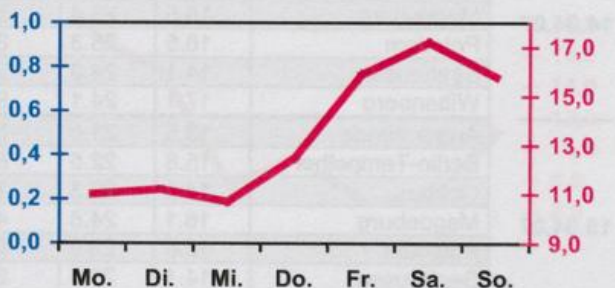

Wöchentlicher Witterungsbericht
für Berlin, Brandenburg, Sachsen-Anhalt, Sachsen
und Thüringen

Nr.15
vom 09.04.2007
bis 15.04.2007

Potsdam

Magdeburg

Erfurt

Dresden

■ Tagessumme der Niederschlagshöhe in mm
— Tagesmittel der Lufttemperatur in °C

Mittelwerte und Extrema im Zeitraum 1971 - 2000
für die Woche vom 09.04. bis 15.04.

Stationen:	Mittlere Lufttemperatur [°C]	Höchstes Maximum der Lufttemperatur [°C]	Tiefstes Minimum der Lufttemperatur [°C]	Mittleres Maximum der Lufttemperatur [°C]	Mittleres Minimum der Lufttemperatur [°C]	Mittlere Niederschlagshöhen [mm]	Höchste Tagessumme der Niederschlagshöhe [mm]
Potsdam	7.3	25.5	-5.8	12.6	2.6	9.2	33.7
Magdeburg	7.3	24.7	-6.9	12.6	2.4	8.6	29.0
Berlin-Tempelhof	8.0	24.5	-4.9	12.2	3.3	9.2	31.6
Dresden-Klotzsche	6.9	23.0	-6.3	11.6	2.7	12.3	34.0
Erfurt-Bindersleben	6.2	22.2	-10.4	11.1	1.5	9.6	59.9