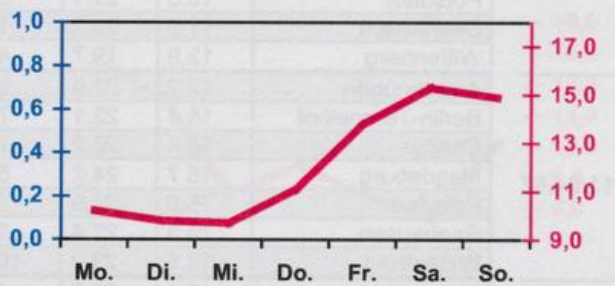

Wöchentlicher Witterungsbericht
für Berlin, Brandenburg, Sachsen-Anhalt, Sachsen
und Thüringen

Nr.15
vom 09.04.2007
bis 15.04.2007

Potsdam

Magdeburg

Erfurt

Dresden

■ Tagessumme der Niederschlagshöhe in mm
— Tagesmittel der Lufttemperatur in °C

Mittelwerte und Extrema im Zeitraum 1971 - 2000
für die Woche vom 09.04. bis 15.04.

Stationen:	Mittlere Lufttemperatur [°C]	Höchstes Maximum der Lufttemperatur [°C]	Tiefstes Minimum der Lufttemperatur [°C]	Mittleres Maximum der Lufttemperatur [°C]	Mittleres Minimum der Lufttemperatur [°C]	Mittlere Niederschlagshöhen [mm]	Höchste Tagessumme der Niederschlagshöhe [mm]
Potsdam	7.3	25.5	-5.8	12.6	2.6	9.2	33.7
Magdeburg	7.3	24.7	-6.9	12.6	2.4	8.6	29.0
Berlin-Tempelhof	8.0	24.5	-4.9	12.2	3.3	9.2	31.6
Dresden-Klotzsche	6.9	23.0	-6.3	11.6	2.7	12.3	34.0
Erfurt-Bindersleben	6.2	22.2	-10.4	11.1	1.5	9.6	59.9