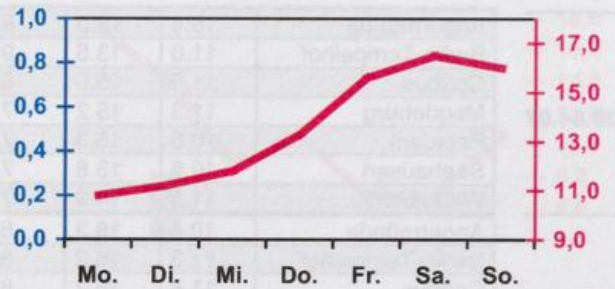

Wöchentlicher Witterungsbericht
für Berlin, Brandenburg, Sachsen-Anhalt, Sachsen
und Thüringen

Nr.15
vom 09.04.2007
bis 15.04.2007

Potsdam

Magdeburg

Erfurt

Dresden

■ Tagessumme der Niederschlagshöhe in mm
— Tagesmittel der Lufttemperatur in °C

Mittelwerte und Extrema im Zeitraum 1971 - 2000
für die Woche vom 09.04. bis 15.04.

Stationen:	Mittlere Lufttemperatur [°C]	Höchstes Maximum der Lufttemperatur [°C]	Tiefstes Minimum der Lufttemperatur [°C]	Mittleres Maximum der Lufttemperatur [°C]	Mittleres Minimum der Lufttemperatur [°C]	Mittlere Niederschlagshöhen [mm]	Höchste Tagessumme der Niederschlagshöhe [mm]
Potsdam	7.3	25.5	-5.8	12.6	2.6	9.2	33.7
Magdeburg	7.3	24.7	-6.9	12.6	2.4	8.6	29.0
Berlin-Tempelhof	8.0	24.5	-4.9	12.2	3.3	9.2	31.6
Dresden-Klotzsche	6.9	23.0	-6.3	11.6	2.7	12.3	34.0
Erfurt-Bindersleben	6.2	22.2	-10.4	11.1	1.5	9.6	59.9