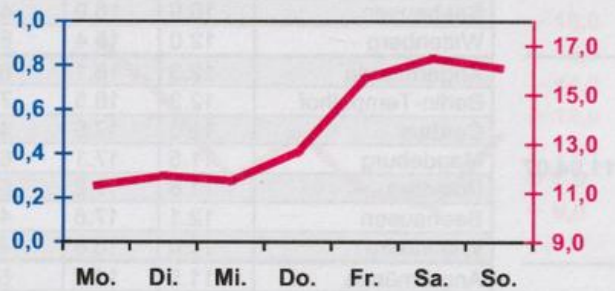

Wöchentlicher Witterungsbericht
für Berlin, Brandenburg, Sachsen-Anhalt, Sachsen
und Thüringen

Nr.15
vom 09.04.2007
bis 15.04.2007

Potsdam

Magdeburg

Erfurt

Dresden

■ Tagessumme der Niederschlagshöhe in mm
— Tagesmittel der Lufttemperatur in °C

Mittelwerte und Extrema im Zeitraum 1971 - 2000
für die Woche vom 09.04. bis 15.04.

Stationen:	Mittlere Lufttemperatur [°C]	Höchstes Maximum der Lufttemperatur [°C]	Tiefstes Minimum der Lufttemperatur [°C]	Mittleres Maximum der Lufttemperatur [°C]	Mittleres Minimum der Lufttemperatur [°C]	Mittlere Niederschlagshöhen [mm]	Höchste Tagessumme der Niederschlagshöhe [mm]
Potsdam	7.3	25.5	-5.8	12.6	2.6	9.2	33.7
Magdeburg	7.3	24.7	-6.9	12.6	2.4	8.6	29.0
Berlin-Tempelhof	8.0	24.5	-4.9	12.2	3.3	9.2	31.6
Dresden-Klotzsche	6.9	23.0	-6.3	11.6	2.7	12.3	34.0
Erfurt-Bindersleben	6.2	22.2	-10.4	11.1	1.5	9.6	59.9