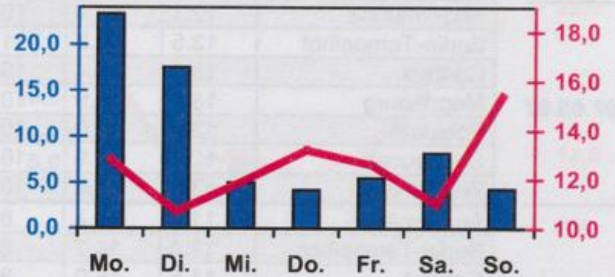

Wöchentlicher Witterungsbericht für Berlin, Brandenburg, Sachsen-Anhalt, Sachsen und Thüringen

Nr.19
vom 07.05.2007
bis 13.05.2007

**Mittelwerte und Extrema im Zeitraum 1971 - 2000
für die Woche vom 07.05. bis 13.05.**

Stationen:	Mittlere Lufttemperatur [°C]	Höchstes Maximum der Lufttemperatur [°C]	Tiefstes Minimum der Lufttemperatur [°C]	Mittleres Maximum der Lufttemperatur [°C]	Mittleres Minimum der Lufttemperatur [°C]	Mittlere Niederschlagshöhen [mm]	Höchste Tagessumme der Niederschlagshöhe [mm]
Potsdam	13.2	30.6	1.7	18.8	8.1	13.8	40.5
Magdeburg	13.1	29.3	0.0	18.6	7.6	7.2	9.5
Berlin-Tempelhof	13.8	29.3	2.5	18.3	8.8	11.5	26.5
Dresden-Klotzsche	13.1	28.8	0.8	18.0	8.1	16.4	60.4
Erfurt-Bindersleben	11.9	26.4	1.1	16.9	6.7	11.4	17.2

■ Tagessumme der Niederschlagshöhe in mm
— Tagesmittel der Lufttemperatur in °C