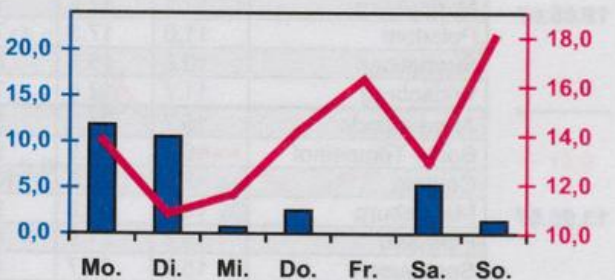

Wöchentlicher Witterungsbericht für Berlin, Brandenburg, Sachsen-Anhalt, Sachsen und Thüringen

Nr.19
vom 07.05.2007
bis 13.05.2007

**Mittelwerte und Extrema im Zeitraum 1971 - 2000
für die Woche vom 07.05. bis 13.05.**

Stationen:	Mittlere Lufttemperatur [°C]	Höchstes Maximum der Lufttemperatur [°C]	Tiefstes Minimum der Lufttemperatur [°C]	Mittleres Maximum der Lufttemperatur [°C]	Mittleres Minimum der Lufttemperatur [°C]	Mittlere Niederschlagshöhen [mm]	Höchste Tagessumme der Niederschlagshöhe [mm]
Potsdam	13.2	30.6	1.7	18.8	8.1	13.8	40.5
Magdeburg	13.1	29.3	0.0	18.6	7.6	7.2	9.5
Berlin-Tempelhof	13.8	29.3	2.5	18.3	8.8	11.5	26.5
Dresden-Klotzsche	13.1	28.8	0.8	18.0	8.1	16.4	60.4
Erfurt-Bindersleben	11.9	26.4	1.1	16.9	6.7	11.4	17.2

■ Tagessumme der Niederschlagshöhe in mm
— Tagesmittel der Lufttemperatur in °C