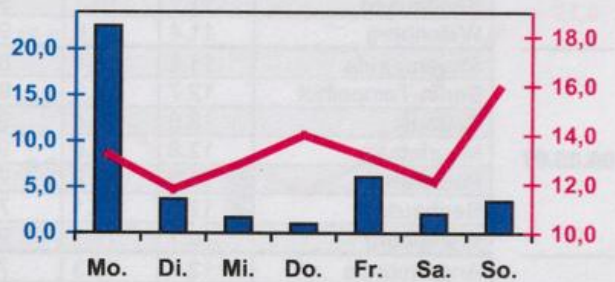

Wöchentlicher Witterungsbericht für Berlin, Brandenburg, Sachsen-Anhalt, Sachsen und Thüringen

Nr.19
vom 07.05.2007
bis 13.05.2007

**Mittelwerte und Extrema im Zeitraum 1971 - 2000
für die Woche vom 07.05. bis 13.05.**

Stationen:	Mittlere Lufttemperatur [°C]	Höchstes Maximum der Lufttemperatur [°C]	Tiefstes Minimum der Lufttemperatur [°C]	Mittleres Maximum der Lufttemperatur [°C]	Mittleres Minimum der Lufttemperatur [°C]	Mittlere Niederschlagshöhen [mm]	Höchste Tagessumme der Niederschlagshöhe [mm]
Potsdam	13.2	30.6	1.7	18.8	8.1	13.8	40.5
Magdeburg	13.1	29.3	0.0	18.6	7.6	7.2	9.5
Berlin-Tempelhof	13.8	29.3	2.5	18.3	8.8	11.5	26.5
Dresden-Klotzsche	13.1	28.8	0.8	18.0	8.1	16.4	60.4
Erfurt-Bindersleben	11.9	26.4	1.1	16.9	6.7	11.4	17.2

■ Tagessumme der Niederschlagshöhe in mm
— Tagesmittel der Lufttemperatur in °C