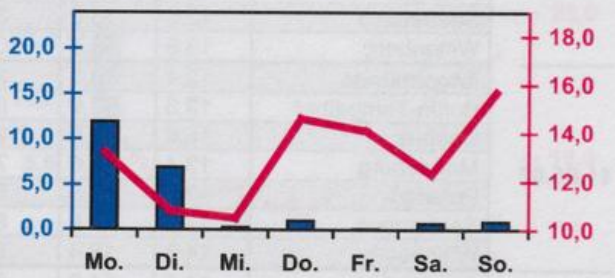

Wöchentlicher Witterungsbericht für Berlin, Brandenburg, Sachsen-Anhalt, Sachsen und Thüringen

Nr.19
vom 07.05.2007
bis 13.05.2007

**Mittelwerte und Extrema im Zeitraum 1971 - 2000
für die Woche vom 07.05. bis 13.05.**

Stationen:	Mittlere Lufttemperatur [°C]	Höchstes Maximum der Lufttemperatur [°C]	Tiefstes Minimum der Lufttemperatur [°C]	Mittleres Maximum der Lufttemperatur [°C]	Mittleres Minimum der Lufttemperatur [°C]	Mittlere Niederschlagshöhen [mm]	Höchste Tagessumme der Niederschlagshöhe [mm]
Potsdam	13.2	30.6	1.7	18.8	8.1	13.8	40.5
Magdeburg	13.1	29.3	0.0	18.6	7.6	7.2	9.5
Berlin-Tempelhof	13.8	29.3	2.5	18.3	8.8	11.5	26.5
Dresden-Klotzsche	13.1	28.8	0.8	18.0	8.1	16.4	60.4
Erfurt-Bindersleben	11.9	26.4	1.1	16.9	6.7	11.4	17.2

■ Tagessumme der Niederschlagshöhe in mm
— Tagesmittel der Lufttemperatur in °C