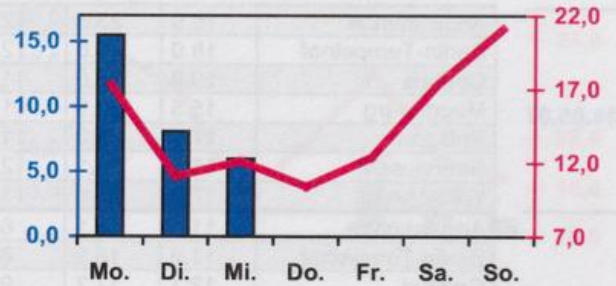

Wöchentlicher Witterungsbericht für Berlin, Brandenburg, Sachsen-Anhalt, Sachsen und Thüringen

Nr.20
vom 14.05.2007
bis 20.05.2007

**Mittelwerte und Extrema im Zeitraum 1971 - 2000
für die Woche vom 14.05. bis 20.05.**

Stationen:	Mittlere Lufttemperatur [°C]	Höchstes Maximum der Lufttemperatur [°C]	Tiefstes Minimum der Lufttemperatur [°C]	Mittleres Maximum der Lufttemperatur [°C]	Mittleres Minimum der Lufttemperatur [°C]	Mittlere Niederschlagshöhen [mm]	Höchste Tagessumme der Niederschlagshöhe [mm]
Potsdam	14.8	30.8	1.0	20.9	9.1	8.7	36.4
Magdeburg	14.7	30.0	0.0	20.8	8.3	10.2	31.3
Berlin-Tempelhof	15.4	30.2	2.5	20.3	9.9	8.9	35.3
Dresden-Klotzsche	14.8	30.0	0.8	20.1	9.5	11.6	27.9
Erfurt-Bindersleben	13.4	27.5	-1.0	18.7	7.7	14.8	18.8

■ Tagessumme der Niederschlagshöhe in mm
— Tagesmittel der Lufttemperatur in °C

Daten der Wetterstationen des DWD in der 20. KW - 2007

Berlin/Brandenburg / Sachsen-Anhalt

Sachsen / Thüringen

Station	Lufttemperatur [°C]			Niederschlag [mm]	Windspitze [m/s]	Station	Lufttemperatur [°C]			Niederschlag [mm]	Windspitze [m/s]
	Mittel	Max.	Min.				Mittel	Max.	Min.		

Lufttemperatur Mittel:
Lufttemperatur Maximum:
Lufttemperatur Minimum:
Niederschlag:

Tagesmittel der Lufttemperatur in 2m Höhe, gemittelt von 01 Uhr MEZ des Datumstages bis 01 Uhr MEZ des Folgetages
Maximum der Lufttemperatur in 2m Höhe, von 01 Uhr MEZ des Datumstages bis 01 Uhr MEZ des Folgetages
Minimum der Lufttemperatur in 2m Höhe, von 01 Uhr MEZ des Datumstages bis 01 Uhr MEZ des Folgetages
Niederschlagshöhe in der Zeit von 07 Uhr MEZ des Datumstages bis 07 Uhr MEZ des Folgetages
0.0 = kein messbarer Niederschlag = kein Niederschlag
Maximale Windgeschwindigkeit in 10m Höhe, von 01 MEZ Uhr des Datumstages bis 01 Uhr MEZ des Folgetages