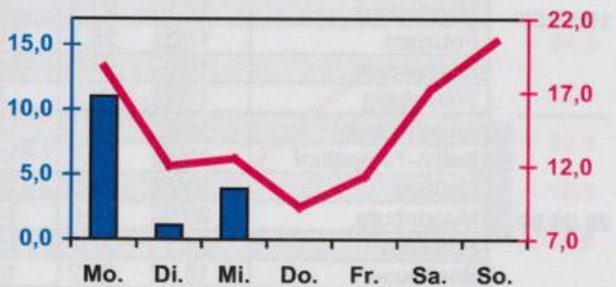

Wöchentlicher Witterungsbericht für Berlin, Brandenburg, Sachsen-Anhalt, Sachsen und Thüringen

Nr.20
vom 14.05.2007
bis 20.05.2007

**Mittelwerte und Extrema im Zeitraum 1971 - 2000
für die Woche vom 14.05. bis 20.05.**

Stationen:	Mittlere Lufttemperatur [°C]	Höchstes Maximum der Lufttemperatur [°C]	Tiefstes Minimum der Lufttemperatur [°C]	Mittleres Maximum der Lufttemperatur [°C]	Mittleres Minimum der Lufttemperatur [°C]	Mittlere Niederschlagshöhen [mm]	Höchste Tagessumme der Niederschlagshöhe [mm]
Potsdam	14.8	30.8	1.0	20.9	9.1	8.7	36.4
Magdeburg	14.7	30.0	0.0	20.8	8.3	10.2	31.3
Berlin-Tempelhof	15.4	30.2	2.5	20.3	9.9	8.9	35.3
Dresden-Klotzsche	14.8	30.0	0.8	20.1	9.5	11.6	27.9
Erfurt-Bindersleben	13.4	27.5	-1.0	18.7	7.7	14.8	18.8

■ Tagessumme der Niederschlagshöhe in mm
— Tagesmittel der Lufttemperatur in °C

Daten der Wetterstationen des DWD in der 20. KW - 2007

Berlin/Brandenburg / Sachsen-Anhalt

Sachsen / Thüringen

Station	Lufttemperatur [°C]			Niederschlag [mm]	Windspitze [m/s]	Station	Lufttemperatur [°C]			Niederschlag [mm]	Windspitze [m/s]
	Mittel	Max.	Min.				Mittel	Max.	Min.		

Lufttemperatur Mittel:
Lufttemperatur Maximum:
Lufttemperatur Minimum:
Niederschlag:

Tagesmittel der Lufttemperatur in 2m Höhe, gemittelt von 01 Uhr MEZ des Datumstages bis 01 Uhr MEZ des Folgetages
Maximum der Lufttemperatur in 2m Höhe, von 01 Uhr MEZ des Datumstages bis 01 Uhr MEZ des Folgetages
Minimum der Lufttemperatur in 2m Höhe, von 01 Uhr MEZ des Datumstages bis 01 Uhr MEZ des Folgetages
Niederschlagshöhe in der Zeit von 07 Uhr MEZ des Datumstages bis 07 Uhr MEZ des Folgetages
0.0 = kein messbarer Niederschlag = kein Niederschlag
Maximale Windgeschwindigkeit in 10m Höhe, von 01 MEZ Uhr des Datumstages bis 01 Uhr MEZ des Folgetages