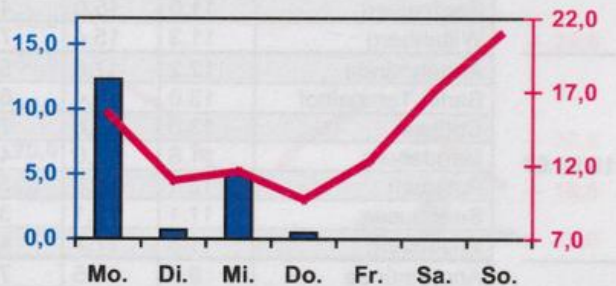

Wöchentlicher Witterungsbericht für Berlin, Brandenburg, Sachsen-Anhalt, Sachsen und Thüringen

Nr.20
vom 14.05.2007
bis 20.05.2007

**Mittelwerte und Extrema im Zeitraum 1971 - 2000
für die Woche vom 14.05. bis 20.05.**

Stationen:	Mittlere Lufttemperatur [°C]	Höchstes Maximum der Lufttemperatur [°C]	Tiefstes Minimum der Lufttemperatur [°C]	Mittleres Maximum der Lufttemperatur [°C]	Mittleres Minimum der Lufttemperatur [°C]	Mittlere Niederschlagshöhen [mm]	Höchste Tagessumme der Niederschlagshöhe [mm]
Potsdam	14.8	30.8	1.0	20.9	9.1	8.7	36.4
Magdeburg	14.7	30.0	0.0	20.8	8.3	10.2	31.3
Berlin-Tempelhof	15.4	30.2	2.5	20.3	9.9	8.9	35.3
Dresden-Klotzsche	14.8	30.0	0.8	20.1	9.5	11.6	27.9
Erfurt-Bindersleben	13.4	27.5	-1.0	18.7	7.7	14.8	18.8

■ Tagessumme der Niederschlagshöhe in mm
— Tagesmittel der Lufttemperatur in °C

Daten der Wetterstationen des DWD in der 20. KW - 2007

Berlin/Brandenburg / Sachsen-Anhalt

Sachsen / Thüringen

Station	Lufttemperatur [°C]			Niederschlag [mm]	Windspitze [m/s]	Station	Lufttemperatur [°C]			Niederschlag [mm]	Windspitze [m/s]
	Mittel	Max.	Min.				Mittel	Max.	Min.		

Lufttemperatur Mittel:
Lufttemperatur Maximum:
Lufttemperatur Minimum:
Niederschlag:

Tagesmittel der Lufttemperatur in 2m Höhe, gemittelt von 01 Uhr MEZ des Datumstages bis 01 Uhr MEZ des Folgetages
Maximum der Lufttemperatur in 2m Höhe, von 01 Uhr MEZ des Datumstages bis 01 Uhr MEZ des Folgetages
Minimum der Lufttemperatur in 2m Höhe, von 01 Uhr MEZ des Datumstages bis 01 Uhr MEZ des Folgetages
Niederschlagshöhe in der Zeit von 07 Uhr MEZ des Datumstages bis 07 Uhr MEZ des Folgetages
0.0 = kein messbarer Niederschlag = kein Niederschlag
Maximale Windgeschwindigkeit in 10m Höhe, von 01 MEZ Uhr des Datumstages bis 01 Uhr MEZ des Folgetages