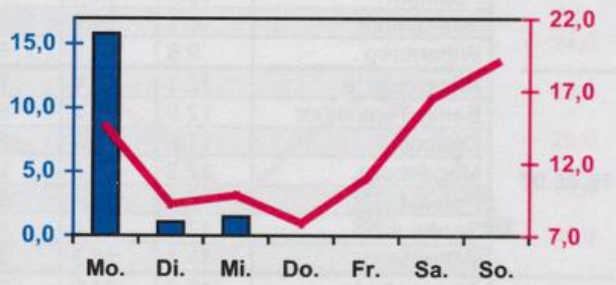

Wöchentlicher Witterungsbericht für Berlin, Brandenburg, Sachsen-Anhalt, Sachsen und Thüringen

Nr.20
vom 14.05.2007
bis 20.05.2007

**Mittelwerte und Extrema im Zeitraum 1971 - 2000
für die Woche vom 14.05. bis 20.05.**

Stationen:	Mittlere Lufttemperatur [°C]	Höchstes Maximum der Lufttemperatur [°C]	Tiefstes Minimum der Lufttemperatur [°C]	Mittleres Maximum der Lufttemperatur [°C]	Mittleres Minimum der Lufttemperatur [°C]	Mittlere Niederschlagshöhen [mm]	Höchste Tagessumme der Niederschlagshöhe [mm]
Potsdam	14.8	30.8	1.0	20.9	9.1	8.7	36.4
Magdeburg	14.7	30.0	0.0	20.8	8.3	10.2	31.3
Berlin-Tempelhof	15.4	30.2	2.5	20.3	9.9	8.9	35.3
Dresden-Klotzsche	14.8	30.0	0.8	20.1	9.5	11.6	27.9
Erfurt-Bindersleben	13.4	27.5	-1.0	18.7	7.7	14.8	18.8

■ Tagessumme der Niederschlagshöhe in mm
— Tagesmittel der Lufttemperatur in °C

Daten der Wetterstationen des DWD in der 20. KW - 2007

Berlin/Brandenburg / Sachsen-Anhalt

Sachsen / Thüringen

Station	Lufttemperatur [°C]			Niederschlag [mm]	Windspitze [m/s]	Station	Lufttemperatur [°C]			Niederschlag [mm]	Windspitze [m/s]
	Mittel	Max.	Min.				Mittel	Max.	Min.		