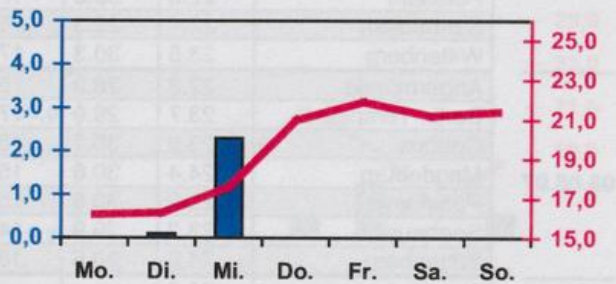

### Nr.23

vom 04.06.2007  
bis 10.06.2007

Potsdam

Magdeburg

Erfurt

Dresden

■ Tagessumme der Niederschlagshöhe in mm  
— Tagesmittel der Lufttemperatur in °C

### Mittelwerte und Extrema im Zeitraum 1971 - 2000 für die Woche vom 04.06. bis 10.06.

Stationen:	Mittlere Lufttemperatur [°C]	Höchstes Maximum der Lufttemperatur [°C]	Tiefstes Minimum der Lufttemperatur [°C]	Mittleres Maximum der Lufttemperatur [°C]	Mittleres Minimum der Lufttemperatur [°C]	Mittlere Niederschlagshöhen [mm]	Höchste Tagessumme der Niederschlagshöhe [mm]
Potsdam	16.3	34.2	4.2	21.6	11.5	20.4	43.7
Magdeburg	16.0	33.1	2.5	21.6	10.8	18.6	35.4
Berlin-Tempelhof	17.0	33.5	5.7	21.4	12.4	21.8	53.0
Dresden-Klotzsche	16.4	33.6	4.1	21.2	11.9	14.6	18.8
Erfurt-Bindersleben	15.0	31.9	1.5	19.9	10.0	15.7	44.8