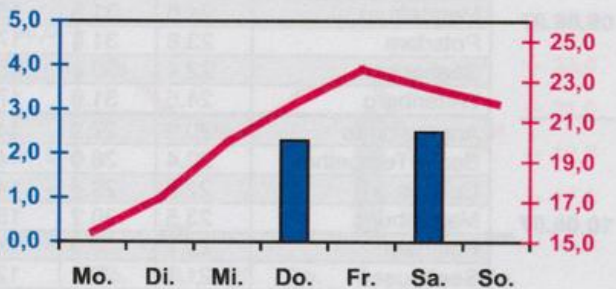

### Nr.23

vom 04.06.2007  
bis 10.06.2007

Potsdam

Magdeburg

Erfurt

Dresden

■ Tagessumme der Niederschlagshöhe in mm  
— Tagesmittel der Lufttemperatur in °C

### Mittelwerte und Extrema im Zeitraum 1971 - 2000 für die Woche vom 04.06. bis 10.06.

Stationen:	Mittlere Lufttemperatur [°C]	Höchstes Maximum der Lufttemperatur [°C]	Tiefstes Minimum der Lufttemperatur [°C]	Mittleres Maximum der Lufttemperatur [°C]	Mittleres Minimum der Lufttemperatur [°C]	Mittlere Niederschlagshöhen [mm]	Höchste Tagessumme der Niederschlagshöhe [mm]
Potsdam	16.3	34.2	4.2	21.6	11.5	20.4	43.7
Magdeburg	16.0	33.1	2.5	21.6	10.8	18.6	35.4
Berlin-Tempelhof	17.0	33.5	5.7	21.4	12.4	21.8	53.0
Dresden-Klotzsche	16.4	33.6	4.1	21.2	11.9	14.6	18.8
Erfurt-Bindersleben	15.0	31.9	1.5	19.9	10.0	15.7	44.8