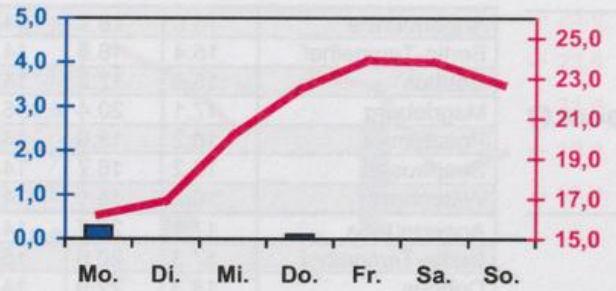

## Wöchentlicher Witterungsbericht für Berlin, Brandenburg, Sachsen-Anhalt, Sachsen und Thüringen

### Nr.23

vom 04.06.2007  
bis 10.06.2007

Potsdam

Magdeburg

Erfurt

Dresden

■ Tagessumme der Niederschlagshöhe in mm  
— Tagesmittel der Lufttemperatur in °C

### Mittelwerte und Extrema im Zeitraum 1971 - 2000 für die Woche vom 04.06. bis 10.06.

Stationen:	Mittlere Lufttemperatur [°C]	Höchstes Maximum der Lufttemperatur [°C]	Tiefstes Minimum der Lufttemperatur [°C]	Mittleres Maximum der Lufttemperatur [°C]	Mittleres Minimum der Lufttemperatur [°C]	Mittlere Niederschlagshöhen [mm]	Höchste Tagessumme der Niederschlagshöhe [mm]
Potsdam	16.3	34.2	4.2	21.6	11.5	20.4	43.7
Magdeburg	16.0	33.1	2.5	21.6	10.8	18.6	35.4
Berlin-Tempelhof	17.0	33.5	5.7	21.4	12.4	21.8	53.0
Dresden-Klotzsche	16.4	33.6	4.1	21.2	11.9	14.6	18.8
Erfurt-Bindersleben	15.0	31.9	1.5	19.9	10.0	15.7	44.8