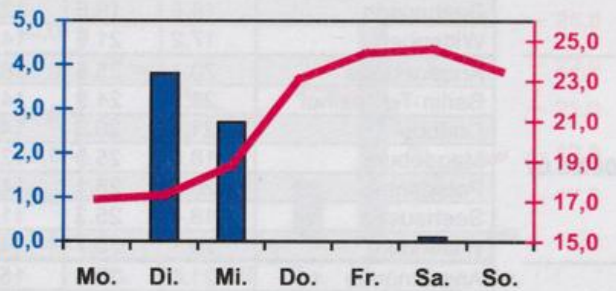

## Wöchentlicher Witterungsbericht für Berlin, Brandenburg, Sachsen-Anhalt, Sachsen und Thüringen

### Nr.23

vom 04.06.2007  
bis 10.06.2007

Potsdam

Magdeburg

Erfurt

Dresden

■ Tagessumme der Niederschlagshöhe in mm  
— Tagesmittel der Lufttemperatur in °C

### Mittelwerte und Extrema im Zeitraum 1971 - 2000 für die Woche vom 04.06. bis 10.06.

Stationen:	Mittlere Lufttemperatur [°C]	Höchstes Maximum der Lufttemperatur [°C]	Tiefstes Minimum der Lufttemperatur [°C]	Mittleres Maximum der Lufttemperatur [°C]	Mittleres Minimum der Lufttemperatur [°C]	Mittlere Niederschlagshöhen [mm]	Höchste Tagessumme der Niederschlagshöhe [mm]
Potsdam	16.3	34.2	4.2	21.6	11.5	20.4	43.7
Magdeburg	16.0	33.1	2.5	21.6	10.8	18.6	35.4
Berlin-Tempelhof	17.0	33.5	5.7	21.4	12.4	21.8	53.0
Dresden-Klotzsche	16.4	33.6	4.1	21.2	11.9	14.6	18.8
Erfurt-Bindersleben	15.0	31.9	1.5	19.9	10.0	15.7	44.8