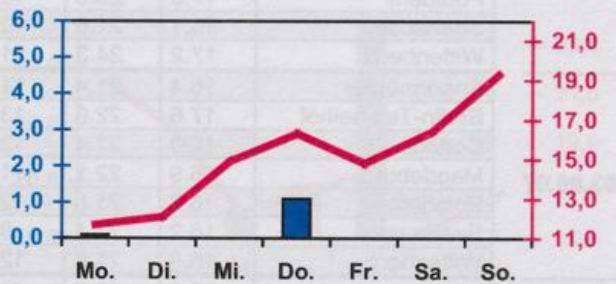

### Nr.31

vom 30.07.2007  
bis 05.08.2007

Potsdam

Magdeburg

Erfurt

Dresden

■ Tagessumme der Niederschlagshöhe in mm  
— Tagesmittel der Lufttemperatur in °C

### Mittelwerte und Extrema im Zeitraum 1971 - 2000 für die Woche vom 30.07. bis 05.08.

Stationen:	Mittlere Lufttemperatur [°C]	Höchstes Maximum der Lufttemperatur [°C]	Tiefstes Minimum der Lufttemperatur [°C]	Mittleres Maximum der Lufttemperatur [°C]	Mittleres Minimum der Lufttemperatur [°C]	Mittlere Niederschlagshöhen [mm]	Höchste Tagessumme der Niederschlagshöhe [mm]
Potsdam	19.6	37.5	7.2	25.6	14.4	15.9	68.0
Magdeburg	19.5	36.4	6.7	26.0	13.4	13.6	22.3
Berlin-Tempelhof	20.5	37.2	9.0	25.5	15.3	11.3	21.9
Dresden-Klotzsche	20.0	36.9	9.2	25.5	14.6	26.0	77.4
Erfurt-Bindersleben	18.9	34.8	5.8	24.5	13.2	15.6	41.5