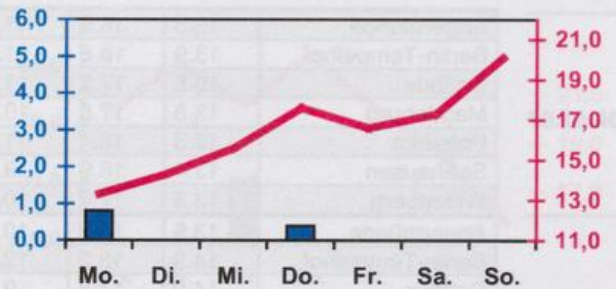

## Wöchentlicher Witterungsbericht für Berlin, Brandenburg, Sachsen-Anhalt, Sachsen und Thüringen

### Nr.31

vom 30.07.2007  
bis 05.08.2007

Potsdam

Magdeburg

Erfurt

Dresden

■ Tagessumme der Niederschlagshöhe in mm  
— Tagesmittel der Lufttemperatur in °C

### Mittelwerte und Extrema im Zeitraum 1971 - 2000 für die Woche vom 30.07. bis 05.08.

Stationen:	Mittlere Lufttemperatur [°C]	Höchstes Maximum der Lufttemperatur [°C]	Tiefstes Minimum der Lufttemperatur [°C]	Mittleres Maximum der Lufttemperatur [°C]	Mittleres Minimum der Lufttemperatur [°C]	Mittlere Niederschlagshöhen [mm]	Höchste Tagessumme der Niederschlagshöhe [mm]
Potsdam	19.6	37.5	7.2	25.6	14.4	15.9	68.0
Magdeburg	19.5	36.4	6.7	26.0	13.4	13.6	22.3
Berlin-Tempelhof	20.5	37.2	9.0	25.5	15.3	11.3	21.9
Dresden-Klotzsche	20.0	36.9	9.2	25.5	14.6	26.0	77.4
Erfurt-Bindersleben	18.9	34.8	5.8	24.5	13.2	15.6	41.5