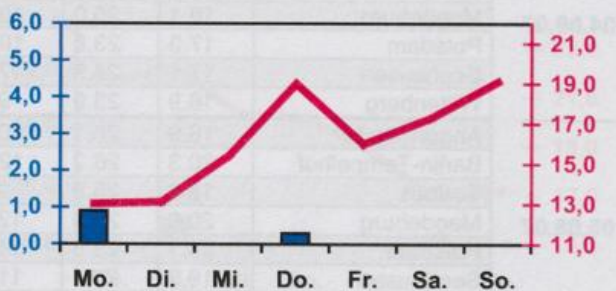

### Nr.31

vom 30.07.2007  
bis 05.08.2007

Potsdam

Magdeburg

Erfurt

Dresden

■ Tagessumme der Niederschlagshöhe in mm  
— Tagesmittel der Lufttemperatur in °C

### Mittelwerte und Extrema im Zeitraum 1971 - 2000 für die Woche vom 30.07. bis 05.08.

Stationen:	Mittlere Lufttemperatur [°C]	Höchstes Maximum der Lufttemperatur [°C]	Tiefstes Minimum der Lufttemperatur [°C]	Mittleres Maximum der Lufttemperatur [°C]	Mittleres Minimum der Lufttemperatur [°C]	Mittlere Niederschlagshöhen [mm]	Höchste Tagessumme der Niederschlagshöhe [mm]
Potsdam	19.6	37.5	7.2	25.6	14.4	15.9	68.0
Magdeburg	19.5	36.4	6.7	26.0	13.4	13.6	22.3
Berlin-Tempelhof	20.5	37.2	9.0	25.5	15.3	11.3	21.9
Dresden-Klotzsche	20.0	36.9	9.2	25.5	14.6	26.0	77.4
Erfurt-Bindersleben	18.9	34.8	5.8	24.5	13.2	15.6	41.5