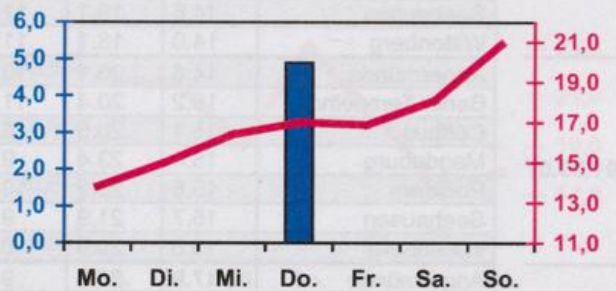

## Wöchentlicher Witterungsbericht für Berlin, Brandenburg, Sachsen-Anhalt, Sachsen und Thüringen

### Nr.31

vom 30.07.2007  
bis 05.08.2007

Potsdam

Magdeburg

Erfurt

Dresden

■ Tagessumme der Niederschlagshöhe in mm  
— Tagesmittel der Lufttemperatur in °C

### Mittelwerte und Extrema im Zeitraum 1971 - 2000 für die Woche vom 30.07. bis 05.08.

Stationen:	Mittlere Lufttemperatur [°C]	Höchstes Maximum der Lufttemperatur [°C]	Tiefstes Minimum der Lufttemperatur [°C]	Mittleres Maximum der Lufttemperatur [°C]	Mittleres Minimum der Lufttemperatur [°C]	Mittlere Niederschlagshöhen [mm]	Höchste Tagessumme der Niederschlagshöhe [mm]
Potsdam	19.6	37.5	7.2	25.6	14.4	15.9	68.0
Magdeburg	19.5	36.4	6.7	26.0	13.4	13.6	22.3
Berlin-Tempelhof	20.5	37.2	9.0	25.5	15.3	11.3	21.9
Dresden-Klotzsche	20.0	36.9	9.2	25.5	14.6	26.0	77.4
Erfurt-Bindersleben	18.9	34.8	5.8	24.5	13.2	15.6	41.5