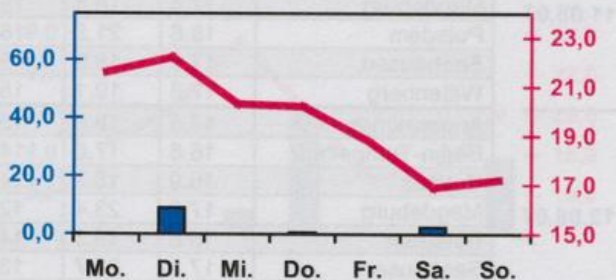

## Wöchentlicher Witterungsbericht für Berlin, Brandenburg, Sachsen-Anhalt, Sachsen und Thüringen

### Mittelwerte und Extrema im Zeitraum 1971 - 2000 für die Woche vom 06.08. bis 12.08.

Stationen:	Mittlere Lufttemperatur [°C]	Höchstes Maximum der Lufttemperatur [°C]	Tiefstes Minimum der Lufttemperatur [°C]	Mittleres Maximum der Lufttemperatur [°C]	Mittleres Minimum der Lufttemperatur [°C]	Mittlere Niederschlagshöhen [mm]	Höchste Tagessumme der Niederschlagshöhe [mm]
Potsdam	19.4	38.6	5.4	25.5	14.2	11.2	45.1
Magdeburg	19.2	37.9	4.5	25.5	13.3	12.3	56.3
Berlin-Tempelhof	20.4	37.1	7.0	25.3	15.2	8.4	26.8
Dresden-Klotzsche	19.6	36.2	6.8	25.2	14.6	22.3	44.2
Erfurt-Bindersleben	18.7	36.0	3.8	24.3	13.0	13.6	61.0

■ Tagessumme der Niederschlagshöhe in mm  
— Tagesmittel der Lufttemperatur in °C