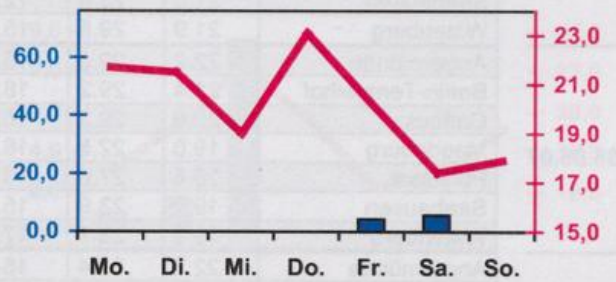

## Wöchentlicher Witterungsbericht für Berlin, Brandenburg, Sachsen-Anhalt, Sachsen und Thüringen

### Mittelwerte und Extrema im Zeitraum 1971 - 2000 für die Woche vom 06.08. bis 12.08.

Stationen:	Mittlere Lufttemperatur [°C]	Höchstes Maximum der Lufttemperatur [°C]	Tiefstes Minimum der Lufttemperatur [°C]	Mittleres Maximum der Lufttemperatur [°C]	Mittleres Minimum der Lufttemperatur [°C]	Mittlere Niederschlagshöhen [mm]	Höchste Tagessumme der Niederschlagshöhe [mm]
Potsdam	19.4	38.6	5.4	25.5	14.2	11.2	45.1
Magdeburg	19.2	37.9	4.5	25.5	13.3	12.3	56.3
Berlin-Tempelhof	20.4	37.1	7.0	25.3	15.2	8.4	26.8
Dresden-Klotzsche	19.6	36.2	6.8	25.2	14.6	22.3	44.2
Erfurt-Bindersleben	18.7	36.0	3.8	24.3	13.0	13.6	61.0

■ Tagessumme der Niederschlagshöhe in mm  
— Tagesmittel der Lufttemperatur in °C