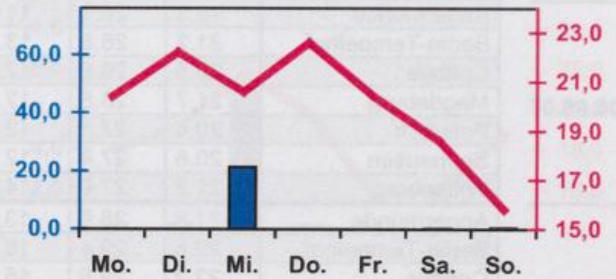

## Wöchentlicher Witterungsbericht für Berlin, Brandenburg, Sachsen-Anhalt, Sachsen und Thüringen

### Mittelwerte und Extrema im Zeitraum 1971 - 2000 für die Woche vom 06.08. bis 12.08.

Stationen:	Mittlere Lufttemperatur [°C]	Höchstes Maximum der Lufttemperatur [°C]	Tiefstes Minimum der Lufttemperatur [°C]	Mittleres Maximum der Lufttemperatur [°C]	Mittleres Minimum der Lufttemperatur [°C]	Mittlere Niederschlagshöhen [mm]	Höchste Tagessumme der Niederschlagshöhe [mm]
Potsdam	19.4	38.6	5.4	25.5	14.2	11.2	45.1
Magdeburg	19.2	37.9	4.5	25.5	13.3	12.3	56.3
Berlin-Tempelhof	20.4	37.1	7.0	25.3	15.2	8.4	26.8
Dresden-Klotzsche	19.6	36.2	6.8	25.2	14.6	22.3	44.2
Erfurt-Bindersleben	18.7	36.0	3.8	24.3	13.0	13.6	61.0

■ Tagessumme der Niederschlagshöhe in mm  
— Tagesmittel der Lufttemperatur in °C