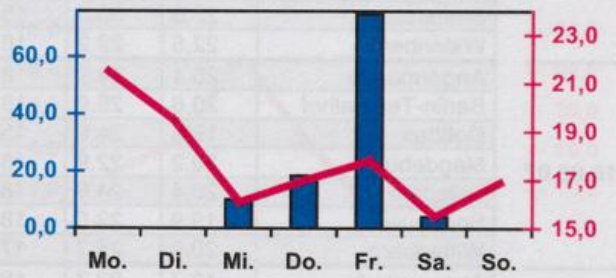

## Wöchentlicher Witterungsbericht für Berlin, Brandenburg, Sachsen-Anhalt, Sachsen und Thüringen

### Mittelwerte und Extrema im Zeitraum 1971 - 2000 für die Woche vom 06.08. bis 12.08.

Stationen:	Mittlere Lufttemperatur [°C]	Höchstes Maximum der Lufttemperatur [°C]	Tiefstes Minimum der Lufttemperatur [°C]	Mittleres Maximum der Lufttemperatur [°C]	Mittleres Minimum der Lufttemperatur [°C]	Mittlere Niederschlagshöhen [mm]	Höchste Tagessumme der Niederschlagshöhe [mm]
Potsdam	19.4	38.6	5.4	25.5	14.2	11.2	45.1
Magdeburg	19.2	37.9	4.5	25.5	13.3	12.3	56.3
Berlin-Tempelhof	20.4	37.1	7.0	25.3	15.2	8.4	26.8
Dresden-Klotzsche	19.6	36.2	6.8	25.2	14.6	22.3	44.2
Erfurt-Bindersleben	18.7	36.0	3.8	24.3	13.0	13.6	61.0

■ Tagessumme der Niederschlagshöhe in mm  
— Tagesmittel der Lufttemperatur in °C