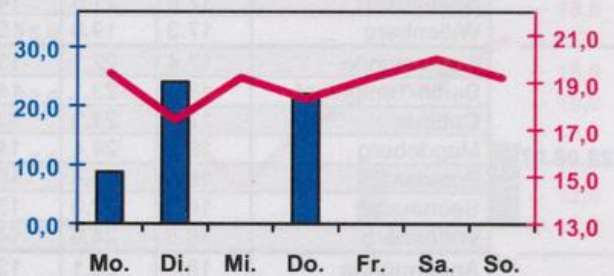

Wöchentlicher Witterungsbericht
für Berlin, Brandenburg, Sachsen-Anhalt, Sachsen
und Thüringen

Nr.34
vom 20.08.2007
bis 26.08.2007

■ Tagessumme der Niederschlagshöhe in mm
— Tagesmittel der Lufttemperatur in °C

Mittelwerte und Extrema im Zeitraum 1971 - 2000
für die Woche vom 20.08. bis 26.08.

Stationen:	Mittlere Lufttemperatur [°C]	Höchstes Maximum der Lufttemperatur [°C]	Tiefstes Minimum der Lufttemperatur [°C]	Mittleres Maximum der Lufttemperatur [°C]	Mittleres Minimum der Lufttemperatur [°C]	Mittlere Niederschlagshöhen [mm]	Höchste Tagessumme der Niederschlagshöhe [mm]
Potsdam	17.6	33.2	7.1	23.4	13.1	10.7	15.2
Magdeburg	17.6	32.9	6.4	23.5	12.4	9.9	15.8
Berlin-Tempelhof	18.5	32.5	8.9	23.2	14.1	10.8	15.9
Dresden-Klotzsche	18.0	32.4	6.4	23.2	13.5	11.1	22.1
Erfurt-Bindersleben	16.9	32.3	5.0	22.3	12.2	12.5	36.9

Lufttemperatur Mittel:
Lufttemperatur Maximum:
Lufttemperatur Minimum:
Niederschlag:

Windspitze:

Tagesmittel der Lufttemperatur in 2m Höhe, gemittelt von 01 Uhr MEZ des Datumstages bis 01 Uhr MEZ des Folgetages
 Maximum der Lufttemperatur in 2m Höhe, von 01 Uhr MEZ des Datumstages bis 01 Uhr MEZ des Folgetages
 Minimum der Lufttemperatur in 2m Höhe, von 01 Uhr MEZ des Datumstages bis 01 Uhr MEZ des Folgetages
 Niederschlagshöhe in der Zeit von 07 Uhr MEZ des Datumstages bis 07 Uhr MEZ des Folgetages
 0.0 = kein messbarer Niederschlag
 = kein Niederschlag
 Maximale Windgeschwindigkeit in 10m Höhe, von 01 MEZ Uhr des Datumstages bis 01 Uhr MEZ des Folgetages