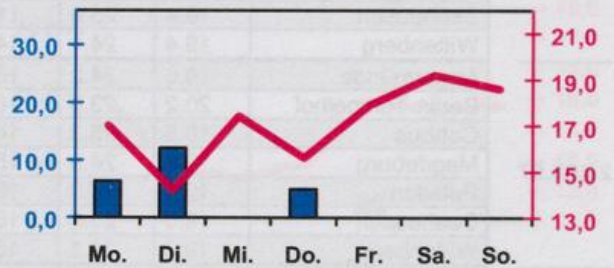

Wöchentlicher Witterungsbericht
für Berlin, Brandenburg, Sachsen-Anhalt, Sachsen
und Thüringen

Nr.34
vom 20.08.2007
bis 26.08.2007

■ Tagessumme der Niederschlagshöhe in mm
— Tagesmittel der Lufttemperatur in °C

Mittelwerte und Extrema im Zeitraum 1971 - 2000
für die Woche vom 20.08. bis 26.08.

Stationen:	Mittlere Lufttemperatur [°C]	Höchstes Maximum der Lufttemperatur [°C]	Tiefstes Minimum der Lufttemperatur [°C]	Mittleres Maximum der Lufttemperatur [°C]	Mittleres Minimum der Lufttemperatur [°C]	Mittlere Niederschlagshöhen [mm]	Höchste Tagessumme der Niederschlagshöhe [mm]
Potsdam	17.6	33.2	7.1	23.4	13.1	10.7	15.2
Magdeburg	17.6	32.9	6.4	23.5	12.4	9.9	15.8
Berlin-Tempelhof	18.5	32.5	8.9	23.2	14.1	10.8	15.9
Dresden-Klotzsche	18.0	32.4	6.4	23.2	13.5	11.1	22.1
Erfurt-Bindersleben	16.9	32.3	5.0	22.3	12.2	12.5	36.9

Lufttemperatur Mittel:
Lufttemperatur Maximum:
Lufttemperatur Minimum:
Niederschlag:

Windspitze:

Tagesmittel der Lufttemperatur in 2m Höhe, gemittelt von 01 Uhr MEZ des Datumstages bis 01 Uhr MEZ des Folgetages
 Maximum der Lufttemperatur in 2m Höhe, von 01 Uhr MEZ des Datumstages bis 01 Uhr MEZ des Folgetages
 Minimum der Lufttemperatur in 2m Höhe, von 01 Uhr MEZ des Datumstages bis 01 Uhr MEZ des Folgetages
 Niederschlagshöhe in der Zeit von 07 Uhr MEZ des Datumstages bis 07 Uhr MEZ des Folgetages
 0.0 = kein messbarer Niederschlag
 = kein Niederschlag
 Maximale Windgeschwindigkeit in 10m Höhe, von 01 MEZ Uhr des Datumstages bis 01 Uhr MEZ des Folgetages