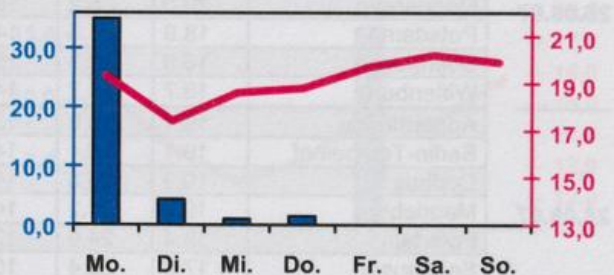

Wöchentlicher Witterungsbericht
für Berlin, Brandenburg, Sachsen-Anhalt, Sachsen
und Thüringen

Nr.34
vom 20.08.2007
bis 26.08.2007

■ Tagessumme der Niederschlagshöhe in mm
— Tagesmittel der Lufttemperatur in °C

Mittelwerte und Extrema im Zeitraum 1971 - 2000
für die Woche vom 20.08. bis 26.08.

Stationen:	Mittlere Lufttemperatur [°C]	Höchstes Maximum der Lufttemperatur [°C]	Tiefstes Minimum der Lufttemperatur [°C]	Mittleres Maximum der Lufttemperatur [°C]	Mittleres Minimum der Lufttemperatur [°C]	Mittlere Niederschlagshöhen [mm]	Höchste Tagessumme der Niederschlagshöhe [mm]
Potsdam	17.6	33.2	7.1	23.4	13.1	10.7	15.2
Magdeburg	17.6	32.9	6.4	23.5	12.4	9.9	15.8
Berlin-Tempelhof	18.5	32.5	8.9	23.2	14.1	10.8	15.9
Dresden-Klotzsche	18.0	32.4	6.4	23.2	13.5	11.1	22.1
Erfurt-Bindersleben	16.9	32.3	5.0	22.3	12.2	12.5	36.9

Lufttemperatur Mittel:
Lufttemperatur Maximum:
Lufttemperatur Minimum:
Niederschlag:

Windspitze:

Tagesmittel der Lufttemperatur in 2m Höhe, gemittelt von 01 Uhr MEZ des Datumstages bis 01 Uhr MEZ des Folgetages
 Maximum der Lufttemperatur in 2m Höhe, von 01 Uhr MEZ des Datumstages bis 01 Uhr MEZ des Folgetages
 Minimum der Lufttemperatur in 2m Höhe, von 01 Uhr MEZ des Datumstages bis 01 Uhr MEZ des Folgetages
 Niederschlagshöhe in der Zeit von 07 Uhr MEZ des Datumstages bis 07 Uhr MEZ des Folgetages
 0.0 = kein messbarer Niederschlag
 = kein Niederschlag
 Maximale Windgeschwindigkeit in 10m Höhe, von 01 MEZ Uhr des Datumstages bis 01 Uhr MEZ des Folgetages