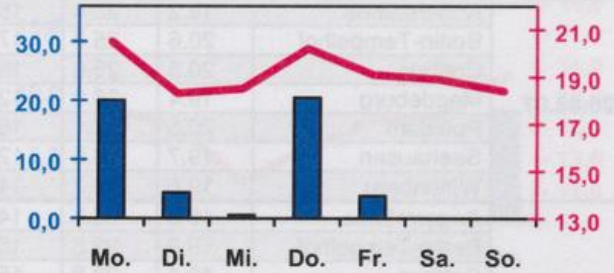

Wöchentlicher Witterungsbericht
für Berlin, Brandenburg, Sachsen-Anhalt, Sachsen
und Thüringen

Nr.34
vom 20.08.2007
bis 26.08.2007

■ Tagessumme der Niederschlagshöhe in mm
— Tagesmittel der Lufttemperatur in °C

Mittelwerte und Extrema im Zeitraum 1971 - 2000
für die Woche vom 20.08. bis 26.08.

Stationen:	Mittlere Lufttemperatur [°C]	Höchstes Maximum der Lufttemperatur [°C]	Tiefstes Minimum der Lufttemperatur [°C]	Mittleres Maximum der Lufttemperatur [°C]	Mittleres Minimum der Lufttemperatur [°C]	Mittlere Niederschlagshöhen [mm]	Höchste Tagessumme der Niederschlagshöhe [mm]
Potsdam	17.6	33.2	7.1	23.4	13.1	10.7	15.2
Magdeburg	17.6	32.9	6.4	23.5	12.4	9.9	15.8
Berlin-Tempelhof	18.5	32.5	8.9	23.2	14.1	10.8	15.9
Dresden-Klotzsche	18.0	32.4	6.4	23.2	13.5	11.1	22.1
Erfurt-Bindersleben	16.9	32.3	5.0	22.3	12.2	12.5	36.9

Lufttemperatur Mittel:
Lufttemperatur Maximum:
Lufttemperatur Minimum:
Niederschlag:

Windspitze:

Tagesmittel der Lufttemperatur in 2m Höhe, gemittelt von 01 Uhr MEZ des Datumstages bis 01 Uhr MEZ des Folgetages
 Maximum der Lufttemperatur in 2m Höhe, von 01 Uhr MEZ des Datumstages bis 01 Uhr MEZ des Folgetages
 Minimum der Lufttemperatur in 2m Höhe, von 01 Uhr MEZ des Datumstages bis 01 Uhr MEZ des Folgetages
 Niederschlagshöhe in der Zeit von 07 Uhr MEZ des Datumstages bis 07 Uhr MEZ des Folgetages
 0.0 = kein messbarer Niederschlag
 = kein Niederschlag
 Maximale Windgeschwindigkeit in 10m Höhe, von 01 MEZ Uhr des Datumstages bis 01 Uhr MEZ des Folgetages