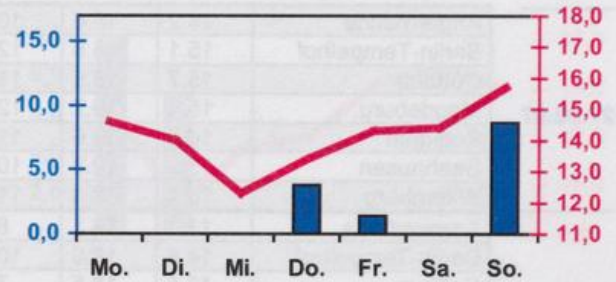

## Wöchentlicher Witterungsbericht für Berlin, Brandenburg, Sachsen-Anhalt, Sachsen und Thüringen

### Nr.35

vom 27.08.2007  
bis 02.09.2007

Magdeburg

Erfurt

Dresden

■ Tagessumme der Niederschlagshöhe in mm  
— Tagesmittel der Lufttemperatur in °C

Mittelwerte und Extrema im Zeitraum 1971 - 2000  
für die Woche vom 27.08. bis 02.09.

Stationen:	Mittlere Lufttemperatur [°C]	Höchstes Maximum der Lufttemperatur [°C]	Tiefstes Minimum der Lufttemperatur [°C]	Mittleres Maximum der Lufttemperatur [°C]	Mittleres Minimum der Lufttemperatur [°C]	Mittlere Niederschlagshöhen [mm]	Höchste Tagessumme der Niederschlagshöhe [mm]
Potsdam	15.8	32.1	7.0	21.5	11.4	13.1	30.5
Magdeburg	15.6	32.5	5.3	21.7	10.9	11.9	22.8
Berlin-Tempelhof	16.7	31.8	7.3	21.3	12.3	13.9	28.3
Dresden-Klotzsche	15.9	33.9	6.0	20.9	11.8	14.8	54.3
Erfurt-Bindersleben	15.1	31.5	3.8	20.2	10.5	9.8	33.4

**Lufttemperatur Mittel:**  
**Lufttemperatur Maximum:**  
**Lufttemperatur Minimum:**  
**Niederschlag:**  
**Windspitze:**

Tagesmittel der Lufttemperatur in 2m Höhe, gemittelt von 01 Uhr MEZ des Datumstages bis 01 Uhr MEZ des Folgetages  
 Maximum der Lufttemperatur in 2m Höhe, von 01 Uhr MEZ des Datumstages bis 01 Uhr MEZ des Folgetages  
 Minimum der Lufttemperatur in 2m Höhe, von 01 Uhr MEZ des Datumstages bis 01 Uhr MEZ des Folgetages  
 Niederschlagshöhe in der Zeit von 07 Uhr MEZ des Datumstages bis 07 Uhr MEZ des Folgetages  
 0.0 = kein messbarer Niederschlag      . = kein Niederschlag  
 Maximale Windgeschwindigkeit in 10m Höhe, von 01 MEZ Uhr des Datumstages bis 01 Uhr MEZ des Folgetages