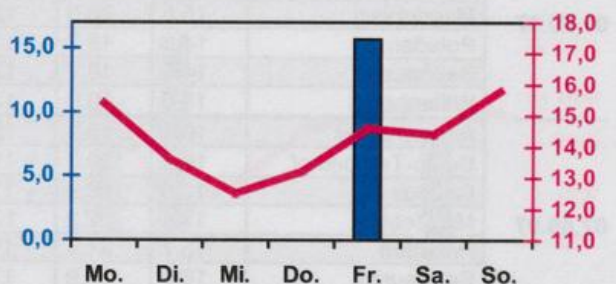

### Nr.35

vom 27.08.2007  
bis 02.09.2007

Magdeburg

Erfurt

Dresden

■ Tagessumme der Niederschlagshöhe in mm  
— Tagesmittel der Lufttemperatur in °C

Mittelwerte und Extrema im Zeitraum 1971 - 2000  
für die Woche vom 27.08. bis 02.09.

Stationen:	Mittlere Lufttemperatur [°C]	Höchstes Maximum der Lufttemperatur [°C]	Tiefstes Minimum der Lufttemperatur [°C]	Mittleres Maximum der Lufttemperatur [°C]	Mittleres Minimum der Lufttemperatur [°C]	Mittlere Niederschlagshöhen [mm]	Höchste Tagessumme der Niederschlagshöhe [mm]
Potsdam	15.8	32.1	7.0	21.5	11.4	13.1	30.5
Magdeburg	15.6	32.5	5.3	21.7	10.9	11.9	22.8
Berlin-Tempelhof	16.7	31.8	7.3	21.3	12.3	13.9	28.3
Dresden-Klotzsche	15.9	33.9	6.0	20.9	11.8	14.8	54.3
Erfurt-Bindersleben	15.1	31.5	3.8	20.2	10.5	9.8	33.4