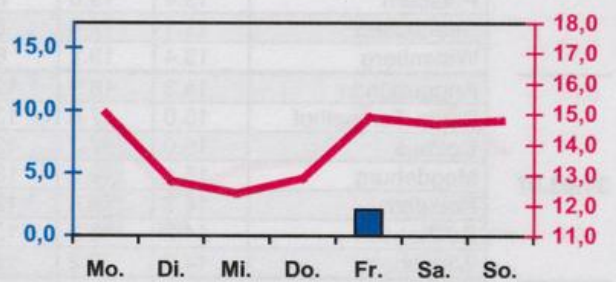

## Wöchentlicher Witterungsbericht für Berlin, Brandenburg, Sachsen-Anhalt, Sachsen und Thüringen

### Nr.35

vom 27.08.2007  
bis 02.09.2007

Magdeburg

Erfurt

Dresden

■ Tagessumme der Niederschlagshöhe in mm  
— Tagesmittel der Lufttemperatur in °C

Mittelwerte und Extrema im Zeitraum 1971 - 2000  
für die Woche vom 27.08. bis 02.09.

Stationen:	Mittlere Lufttemperatur [°C]	Höchstes Maximum der Lufttemperatur [°C]	Tiefstes Minimum der Lufttemperatur [°C]	Mittleres Maximum der Lufttemperatur [°C]	Mittleres Minimum der Lufttemperatur [°C]	Mittlere Niederschlagshöhen [mm]	Höchste Tagessumme der Niederschlagshöhe [mm]
Potsdam	15.8	32.1	7.0	21.5	11.4	13.1	30.5
Magdeburg	15.6	32.5	5.3	21.7	10.9	11.9	22.8
Berlin-Tempelhof	16.7	31.8	7.3	21.3	12.3	13.9	28.3
Dresden-Klotzsche	15.9	33.9	6.0	20.9	11.8	14.8	54.3
Erfurt-Bindersleben	15.1	31.5	3.8	20.2	10.5	9.8	33.4

**Lufttemperatur Mittel:**  
**Lufttemperatur Maximum:**  
**Lufttemperatur Minimum:**  
**Niederschlag:**  
**Windspitze:**

Tagesmittel der Lufttemperatur in 2m Höhe, gemittelt von 01 Uhr MEZ des Datumstages bis 01 Uhr MEZ des Folgetages  
 Maximum der Lufttemperatur in 2m Höhe, von 01 Uhr MEZ des Datumstages bis 01 Uhr MEZ des Folgetages  
 Minimum der Lufttemperatur in 2m Höhe, von 01 Uhr MEZ des Datumstages bis 01 Uhr MEZ des Folgetages  
 Niederschlagshöhe in der Zeit von 07 Uhr MEZ des Datumstages bis 07 Uhr MEZ des Folgetages  
 0.0 = kein messbarer Niederschlag      . = kein Niederschlag  
 Maximale Windgeschwindigkeit in 10m Höhe, von 01 MEZ Uhr des Datumstages bis 01 Uhr MEZ des Folgetages