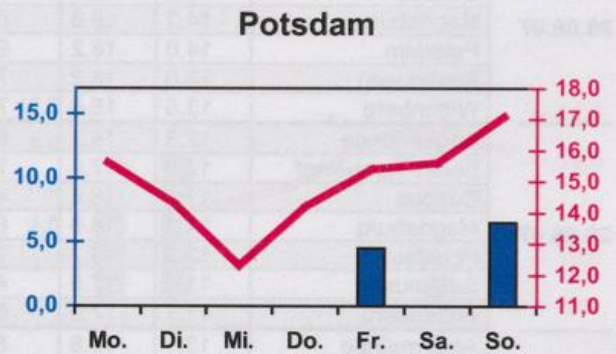

## Wöchentlicher Witterungsbericht für Berlin, Brandenburg, Sachsen-Anhalt, Sachsen und Thüringen

### Nr.35

vom 27.08.2007  
bis 02.09.2007

Magdeburg

Erfurt

Dresden

■ Tagessumme der Niederschlagshöhe in mm  
— Tagesmittel der Lufttemperatur in °C

Mittelwerte und Extrema im Zeitraum 1971 - 2000  
für die Woche vom 27.08. bis 02.09.

Stationen:	Mittlere Lufttemperatur [°C]	Höchstes Maximum der Lufttemperatur [°C]	Tiefstes Minimum der Lufttemperatur [°C]	Mittleres Maximum der Lufttemperatur [°C]	Mittleres Minimum der Lufttemperatur [°C]	Mittlere Niederschlagshöhen [mm]	Höchste Tagessumme der Niederschlagshöhe [mm]
Potsdam	15.8	32.1	7.0	21.5	11.4	13.1	30.5
Magdeburg	15.6	32.5	5.3	21.7	10.9	11.9	22.8
Berlin-Tempelhof	16.7	31.8	7.3	21.3	12.3	13.9	28.3
Dresden-Klotzsche	15.9	33.9	6.0	20.9	11.8	14.8	54.3
Erfurt-Bindersleben	15.1	31.5	3.8	20.2	10.5	9.8	33.4