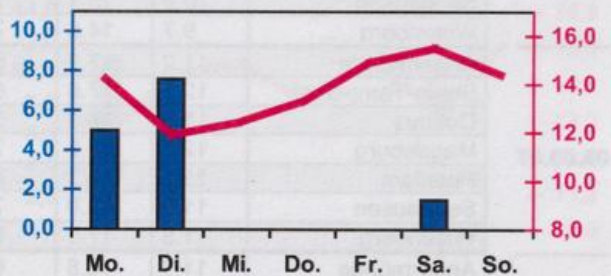

Wöchentlicher Witterungsbericht
für Berlin, Brandenburg, Sachsen-Anhalt, Sachsen
und Thüringen

Nr.36
vom 03.09.2007
bis 09.09.2007

Potsdam

Magdeburg

Erfurt

Dresden

■ Tagessumme der Niederschlagshöhe in mm
— Tagesmittel der Lufttemperatur in °C

Mittelwerte und Extrema im Zeitraum 1971 - 2000
für die Woche vom 03.09. bis 09.09.

Stationen:	Mittlere Lufttemperatur [°C]	Höchstes Maximum der Lufttemperatur [°C]	Tiefstes Minimum der Lufttemperatur [°C]	Mittleres Maximum der Lufttemperatur [°C]	Mittleres Minimum der Lufttemperatur [°C]	Mittlere Niederschlagshöhen [mm]	Höchste Tagessumme der Niederschlagshöhe [mm]
Potsdam	14.8	29.1	4.7	20.0	10.8	11.8	17.6
Magdeburg	14.7	29.0	4.0	20.2	10.2	10.8	29.6
Berlin-Tempelhof	15.6	28.7	6.4	19.9	11.7	12.4	24.4
Dresden-Klotzsche	14.9	28.5	5.7	19.5	11.0	10.7	14.7
Erfurt-Bindersleben	14.0	27.1	3.5	18.9	9.7	10.7	19.9

Daten der Wetterstationen des DWD in der 36. KW - 2007

Berlin/Brandenburg / Sachsen-Anhalt

Sachsen / Thüringen

Station	Lufttemperatur [°C]			Niederschlag [mm]	Windspitze [m/s]	Station	Lufttemperatur [°C]			Niederschlag [mm]	Windspitze [m/s]
	Mittel	Max.	Min.				Mittel	Max.	Min.		

Lufttemperatur Mittel:
Lufttemperatur Maximum:
Lufttemperatur Minimum:
Niederschlag:
Windspitze:

Tagesmittel der Lufttemperatur in 2m Höhe, gemittelt von 01 Uhr MEZ des Datumstages bis 01 Uhr MEZ des Folgetages
 Maximum der Lufttemperatur in 2m Höhe, von 01 Uhr MEZ des Datumstages bis 01 Uhr MEZ des Folgetages
 Minimum der Lufttemperatur in 2m Höhe, von 01 Uhr MEZ des Datumstages bis 01 Uhr MEZ des Folgetages
 Niederschlagshöhe in der Zeit von 07 Uhr MEZ des Datumstages bis 07 Uhr MEZ des Folgetages
 0.0 = kein messbarer Niederschlag . = kein Niederschlag
 Maximale Windgeschwindigkeit in 10m Höhe, von 01 MEZ Uhr des Datumstages bis 01 Uhr MEZ des Folgetages