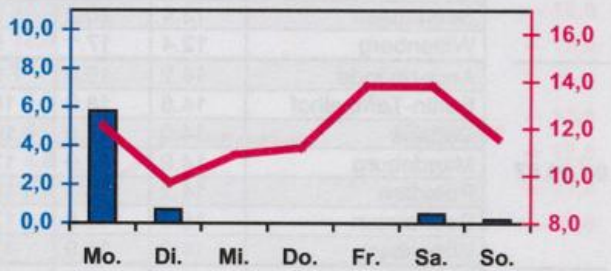

Wöchentlicher Witterungsbericht
für Berlin, Brandenburg, Sachsen-Anhalt, Sachsen
und Thüringen

Nr.36
vom 03.09.2007
bis 09.09.2007

Potsdam

Magdeburg

Erfurt

Dresden

■ Tagessumme der Niederschlagshöhe in mm
— Tagesmittel der Lufttemperatur in °C

Mittelwerte und Extrema im Zeitraum 1971 - 2000
für die Woche vom 03.09. bis 09.09.

Stationen:	Mittlere Lufttemperatur [°C]	Höchstes Maximum der Lufttemperatur [°C]	Tiefstes Minimum der Lufttemperatur [°C]	Mittleres Maximum der Lufttemperatur [°C]	Mittleres Minimum der Lufttemperatur [°C]	Mittlere Niederschlagshöhen [mm]	Höchste Tagessumme der Niederschlagshöhe [mm]
Potsdam	14.8	29.1	4.7	20.0	10.8	11.8	17.6
Magdeburg	14.7	29.0	4.0	20.2	10.2	10.8	29.6
Berlin-Tempelhof	15.6	28.7	6.4	19.9	11.7	12.4	24.4
Dresden-Klotzsche	14.9	28.5	5.7	19.5	11.0	10.7	14.7
Erfurt-Bindersleben	14.0	27.1	3.5	18.9	9.7	10.7	19.9

Daten der Wetterstationen des DWD in der 36. KW - 2007

Berlin/Brandenburg / Sachsen-Anhalt

Sachsen / Thüringen

Station	Lufttemperatur [°C]			Niederschlag [mm]	Windspitze [m/s]	Station	Lufttemperatur [°C]			Niederschlag [mm]	Windspitze [m/s]
	Mittel	Max.	Min.				Mittel	Max.	Min.		

Lufttemperatur Mittel:
Lufttemperatur Maximum:
Lufttemperatur Minimum:
Niederschlag:
Windspitze:

Tagesmittel der Lufttemperatur in 2m Höhe, gemittelt von 01 Uhr MEZ des Datumstages bis 01 Uhr MEZ des Folgetages
 Maximum der Lufttemperatur in 2m Höhe, von 01 Uhr MEZ des Datumstages bis 01 Uhr MEZ des Folgetages
 Minimum der Lufttemperatur in 2m Höhe, von 01 Uhr MEZ des Datumstages bis 01 Uhr MEZ des Folgetages
 Niederschlagshöhe in der Zeit von 07 Uhr MEZ des Datumstages bis 07 Uhr MEZ des Folgetages
 0.0 = kein messbarer Niederschlag . = kein Niederschlag
 Maximale Windgeschwindigkeit in 10m Höhe, von 01 MEZ Uhr des Datumstages bis 01 Uhr MEZ des Folgetages