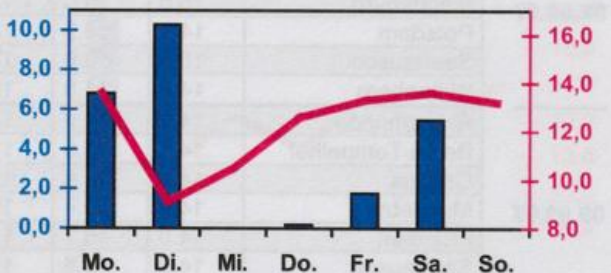

Wöchentlicher Witterungsbericht
für Berlin, Brandenburg, Sachsen-Anhalt, Sachsen
und Thüringen

Nr.36
vom 03.09.2007
bis 09.09.2007

Potsdam

Magdeburg

Erfurt

Dresden

■ Tagessumme der Niederschlagshöhe in mm
— Tagesmittel der Lufttemperatur in °C

Mittelwerte und Extrema im Zeitraum 1971 - 2000
für die Woche vom 03.09. bis 09.09.

Stationen:	Mittlere Lufttemperatur [°C]	Höchstes Maximum der Lufttemperatur [°C]	Tiefstes Minimum der Lufttemperatur [°C]	Mittleres Maximum der Lufttemperatur [°C]	Mittleres Minimum der Lufttemperatur [°C]	Mittlere Niederschlagshöhen [mm]	Höchste Tagessumme der Niederschlagshöhe [mm]
Potsdam	14.8	29.1	4.7	20.0	10.8	11.8	17.6
Magdeburg	14.7	29.0	4.0	20.2	10.2	10.8	29.6
Berlin-Tempelhof	15.6	28.7	6.4	19.9	11.7	12.4	24.4
Dresden-Klotzsche	14.9	28.5	5.7	19.5	11.0	10.7	14.7
Erfurt-Bindersleben	14.0	27.1	3.5	18.9	9.7	10.7	19.9

Daten der Wetterstationen des DWD in der 36. KW - 2007

Berlin/Brandenburg / Sachsen-Anhalt

Sachsen / Thüringen

Station	Lufttemperatur [°C]			Niederschlag [mm]	Windspitze [m/s]	Station	Lufttemperatur [°C]			Niederschlag [mm]	Windspitze [m/s]
	Mittel	Max.	Min.				Mittel	Max.	Min.		

Lufttemperatur Mittel:
Lufttemperatur Maximum:
Lufttemperatur Minimum:
Niederschlag:
Windspitze:

Tagesmittel der Lufttemperatur in 2m Höhe, gemittelt von 01 Uhr MEZ des Datumstages bis 01 Uhr MEZ des Folgetages
 Maximum der Lufttemperatur in 2m Höhe, von 01 Uhr MEZ des Datumstages bis 01 Uhr MEZ des Folgetages
 Minimum der Lufttemperatur in 2m Höhe, von 01 Uhr MEZ des Datumstages bis 01 Uhr MEZ des Folgetages
 Niederschlagshöhe in der Zeit von 07 Uhr MEZ des Datumstages bis 07 Uhr MEZ des Folgetages
 0.0 = kein messbarer Niederschlag . = kein Niederschlag
 Maximale Windgeschwindigkeit in 10m Höhe, von 01 MEZ Uhr des Datumstages bis 01 Uhr MEZ des Folgetages