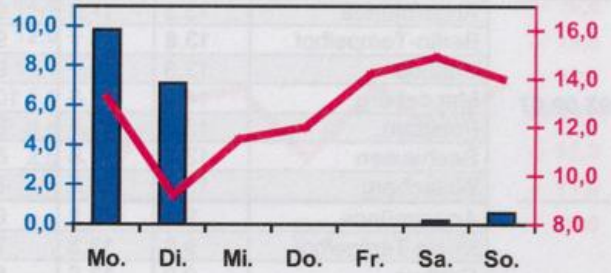

Wöchentlicher Witterungsbericht
für Berlin, Brandenburg, Sachsen-Anhalt, Sachsen
und Thüringen

Nr.36
vom 03.09.2007
bis 09.09.2007

Potsdam

Magdeburg

Erfurt

Dresden

■ Tagessumme der Niederschlagshöhe in mm
— Tagesmittel der Lufttemperatur in °C

Mittelwerte und Extrema im Zeitraum 1971 - 2000
für die Woche vom 03.09. bis 09.09.

Stationen:	Mittlere Lufttemperatur [°C]	Höchstes Maximum der Lufttemperatur [°C]	Tiefstes Minimum der Lufttemperatur [°C]	Mittleres Maximum der Lufttemperatur [°C]	Mittleres Minimum der Lufttemperatur [°C]	Mittlere Niederschlagshöhen [mm]	Höchste Tagessumme der Niederschlagshöhe [mm]
Potsdam	14.8	29.1	4.7	20.0	10.8	11.8	17.6
Magdeburg	14.7	29.0	4.0	20.2	10.2	10.8	29.6
Berlin-Tempelhof	15.6	28.7	6.4	19.9	11.7	12.4	24.4
Dresden-Klotzsche	14.9	28.5	5.7	19.5	11.0	10.7	14.7
Erfurt-Bindersleben	14.0	27.1	3.5	18.9	9.7	10.7	19.9

Daten der Wetterstationen des DWD in der 36. KW - 2007

Berlin/Brandenburg / Sachsen-Anhalt

Sachsen / Thüringen

Station	Lufttemperatur [°C]			Niederschlag [mm]	Windspitze [m/s]	Station	Lufttemperatur [°C]			Niederschlag [mm]	Windspitze [m/s]
	Mittel	Max.	Min.				Mittel	Max.	Min.		

Lufttemperatur Mittel:
Lufttemperatur Maximum:
Lufttemperatur Minimum:
Niederschlag:
Windspitze:

Tagesmittel der Lufttemperatur in 2m Höhe, gemittelt von 01 Uhr MEZ des Datumstages bis 01 Uhr MEZ des Folgetages
 Maximum der Lufttemperatur in 2m Höhe, von 01 Uhr MEZ des Datumstages bis 01 Uhr MEZ des Folgetages
 Minimum der Lufttemperatur in 2m Höhe, von 01 Uhr MEZ des Datumstages bis 01 Uhr MEZ des Folgetages
 Niederschlagshöhe in der Zeit von 07 Uhr MEZ des Datumstages bis 07 Uhr MEZ des Folgetages
 0.0 = kein messbarer Niederschlag . = kein Niederschlag
 Maximale Windgeschwindigkeit in 10m Höhe, von 01 MEZ Uhr des Datumstages bis 01 Uhr MEZ des Folgetages