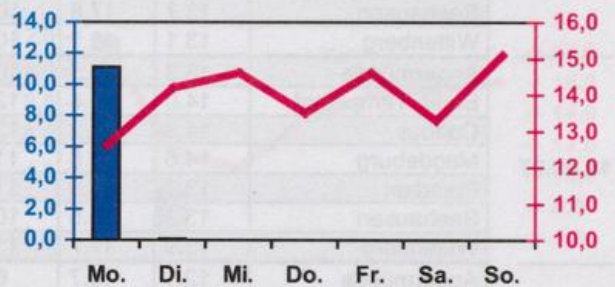

**Wöchentlicher Witterungsbericht**  
für Berlin, Brandenburg, Sachsen-Anhalt, Sachsen  
und Thüringen

**Nr.37**  
vom 10.09.2007  
bis 16.09.2007

**Potsdam**

**Magdeburg**

**Erfurt**

**Dresden**

■ Tagessumme der Niederschlagshöhe in mm  
— Tagesmittel der Lufttemperatur in °C

**Mittelwerte und Extrema im Zeitraum 1971 - 2000**  
für die Woche vom 10.09. bis 16.09.

Stationen:	Mittlere Lufttemperatur [°C]	Höchstes Maximum der Lufttemperatur [°C]	Tiefstes Minimum der Lufttemperatur [°C]	Mittleres Maximum der Lufttemperatur [°C]	Mittleres Minimum der Lufttemperatur [°C]	Mittlere Niederschlagshöhen [mm]	Höchste Tagessumme der Niederschlagshöhe [mm]
Potsdam	14.1	30.5	4.4	19.3	10.1	11.6	31.9
Magdeburg	14.1	29.1	2.2	19.6	9.7	11.5	30.2
Berlin-Tempelhof	15.0	29.8	4.5	19.2	10.9	10.8	31.0
Dresden-Klotzsche	14.7	28.6	4.0	19.3	10.8	13.5	23.2
Erfurt-Bindersleben	13.8	28.8	1.3	18.4	9.5	11.9	15.6

# Daten der Wetterstationen des DWD in der 37. KW - 2007

**Lufttemperatur Mittel:**  
**Lufttemperatur Maximum:**  
**Lufttemperatur Minimum:**  
**Niederschlag:**  
**Windspitze:**

Tagesmittel der Lufttemperatur in 2m Höhe, gemittelt von 01 Uhr MEZ des Datumstages bis 01 Uhr MEZ des Folgetages  
 Maximum der Lufttemperatur in 2m Höhe, von 01 Uhr MEZ des Datumstages bis 01 Uhr MEZ des Folgetages  
 Minimum der Lufttemperatur in 2m Höhe, von 01 Uhr MEZ des Datumstages bis 01 Uhr MEZ des Folgetages  
 Niederschlagshöhe in der Zeit von 07 Uhr MEZ des Datumstages bis 07 Uhr MEZ des Folgetages  
 0.0 = kein messbarer Niederschlag . = kein Niederschlag  
 Maximale Windgeschwindigkeit in 10m Höhe, von 01 MEZ Uhr des Datumstages bis 01 Uhr MEZ des Folgetages