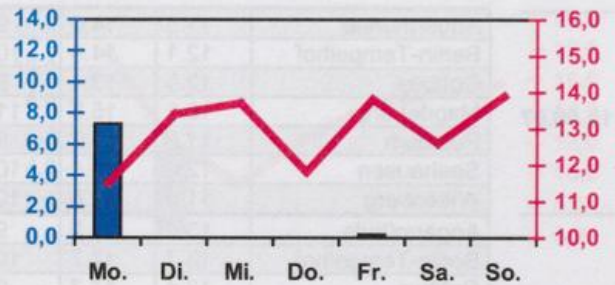

**Wöchentlicher Witterungsbericht**  
für Berlin, Brandenburg, Sachsen-Anhalt, Sachsen  
und Thüringen

**Nr.37**  
vom 10.09.2007  
bis 16.09.2007

**Potsdam**

**Magdeburg**

**Erfurt**

**Dresden**

■ Tagessumme der Niederschlagshöhe in mm  
— Tagesmittel der Lufttemperatur in °C

**Mittelwerte und Extrema im Zeitraum 1971 - 2000**  
für die Woche vom 10.09. bis 16.09.

Stationen:	Mittlere Lufttemperatur [°C]	Höchstes Maximum der Lufttemperatur [°C]	Tiefstes Minimum der Lufttemperatur [°C]	Mittleres Maximum der Lufttemperatur [°C]	Mittleres Minimum der Lufttemperatur [°C]	Mittlere Niederschlagshöhen [mm]	Höchste Tagessumme der Niederschlagshöhe [mm]
Potsdam	14.1	30.5	4.4	19.3	10.1	11.6	31.9
Magdeburg	14.1	29.1	2.2	19.6	9.7	11.5	30.2
Berlin-Tempelhof	15.0	29.8	4.5	19.2	10.9	10.8	31.0
Dresden-Klotzsche	14.7	28.6	4.0	19.3	10.8	13.5	23.2
Erfurt-Bindersleben	13.8	28.8	1.3	18.4	9.5	11.9	15.6

# Daten der Wetterstationen des DWD in der 37. KW - 2007

**Lufttemperatur Mittel:**  
**Lufttemperatur Maximum:**  
**Lufttemperatur Minimum:**  
**Niederschlag:**  
**Windspitze:**

Tagesmittel der Lufttemperatur in 2m Höhe, gemittelt von 01 Uhr MEZ des Datumstages bis 01 Uhr MEZ des Folgetages  
 Maximum der Lufttemperatur in 2m Höhe, von 01 Uhr MEZ des Datumstages bis 01 Uhr MEZ des Folgetages  
 Minimum der Lufttemperatur in 2m Höhe, von 01 Uhr MEZ des Datumstages bis 01 Uhr MEZ des Folgetages  
 Niederschlagshöhe in der Zeit von 07 Uhr MEZ des Datumstages bis 07 Uhr MEZ des Folgetages  
 0.0 = kein messbarer Niederschlag . = kein Niederschlag  
 Maximale Windgeschwindigkeit in 10m Höhe, von 01 MEZ Uhr des Datumstages bis 01 Uhr MEZ des Folgetages