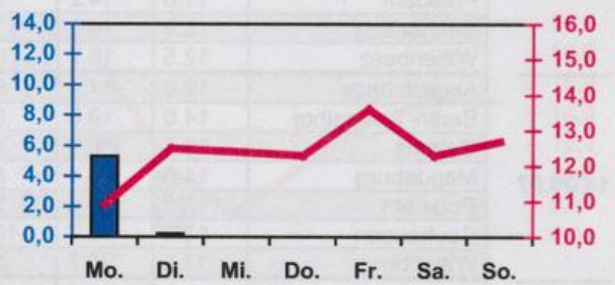

**Wöchentlicher Witterungsbericht**  
für Berlin, Brandenburg, Sachsen-Anhalt, Sachsen  
und Thüringen

**Nr.37**  
vom 10.09.2007  
bis 16.09.2007

**Potsdam**

**Magdeburg**

**Erfurt**

**Dresden**

■ Tagessumme der Niederschlagshöhe in mm  
— Tagesmittel der Lufttemperatur in °C

**Mittelwerte und Extrema im Zeitraum 1971 - 2000**  
für die Woche vom 10.09. bis 16.09.

Stationen:	Mittlere Lufttemperatur [°C]	Höchstes Maximum der Lufttemperatur [°C]	Tiefstes Minimum der Lufttemperatur [°C]	Mittleres Maximum der Lufttemperatur [°C]	Mittleres Minimum der Lufttemperatur [°C]	Mittlere Niederschlagshöhen [mm]	Höchste Tagessumme der Niederschlagshöhe [mm]
Potsdam	14.1	30.5	4.4	19.3	10.1	11.6	31.9
Magdeburg	14.1	29.1	2.2	19.6	9.7	11.5	30.2
Berlin-Tempelhof	15.0	29.8	4.5	19.2	10.9	10.8	31.0
Dresden-Klotzsche	14.7	28.6	4.0	19.3	10.8	13.5	23.2
Erfurt-Bindersleben	13.8	28.8	1.3	18.4	9.5	11.9	15.6

# Daten der Wetterstationen des DWD in der 37. KW - 2007

**Lufttemperatur Mittel:**  
**Lufttemperatur Maximum:**  
**Lufttemperatur Minimum:**  
**Niederschlag:**  
**Windspitze:**

Tagesmittel der Lufttemperatur in 2m Höhe, gemittelt von 01 Uhr MEZ des Datumstages bis 01 Uhr MEZ des Folgetages  
 Maximum der Lufttemperatur in 2m Höhe, von 01 Uhr MEZ des Datumstages bis 01 Uhr MEZ des Folgetages  
 Minimum der Lufttemperatur in 2m Höhe, von 01 Uhr MEZ des Datumstages bis 01 Uhr MEZ des Folgetages  
 Niederschlagshöhe in der Zeit von 07 Uhr MEZ des Datumstages bis 07 Uhr MEZ des Folgetages  
 0.0 = kein messbarer Niederschlag . = kein Niederschlag  
 Maximale Windgeschwindigkeit in 10m Höhe, von 01 MEZ Uhr des Datumstages bis 01 Uhr MEZ des Folgetages