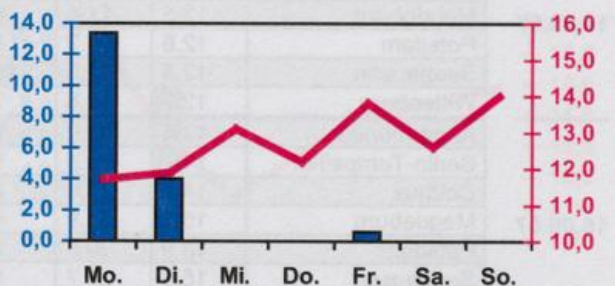

**Wöchentlicher Witterungsbericht**  
für Berlin, Brandenburg, Sachsen-Anhalt, Sachsen  
und Thüringen

**Nr.37**  
vom 10.09.2007  
bis 16.09.2007

**Potsdam**

**Magdeburg**

**Erfurt**

**Dresden**

■ Tagessumme der Niederschlagshöhe in mm  
— Tagesmittel der Lufttemperatur in °C

**Mittelwerte und Extrema im Zeitraum 1971 - 2000**  
für die Woche vom 10.09. bis 16.09.

Stationen:	Mittlere Lufttemperatur [°C]	Höchstes Maximum der Lufttemperatur [°C]	Tiefstes Minimum der Lufttemperatur [°C]	Mittleres Maximum der Lufttemperatur [°C]	Mittleres Minimum der Lufttemperatur [°C]	Mittlere Niederschlagshöhen [mm]	Höchste Tagessumme der Niederschlagshöhe [mm]
Potsdam	14.1	30.5	4.4	19.3	10.1	11.6	31.9
Magdeburg	14.1	29.1	2.2	19.6	9.7	11.5	30.2
Berlin-Tempelhof	15.0	29.8	4.5	19.2	10.9	10.8	31.0
Dresden-Klotzsche	14.7	28.6	4.0	19.3	10.8	13.5	23.2
Erfurt-Bindersleben	13.8	28.8	1.3	18.4	9.5	11.9	15.6

**Lufttemperatur Mittel:**  
**Lufttemperatur Maximum:**  
**Lufttemperatur Minimum:**  
**Niederschlag:**  
**Windspitze:**

Tagesmittel der Lufttemperatur in 2m Höhe, gemittelt von 01 Uhr MEZ des Datumstages bis 01 Uhr MEZ des Folgetages  
 Maximum der Lufttemperatur in 2m Höhe, von 01 Uhr MEZ des Datumstages bis 01 Uhr MEZ des Folgetages  
 Minimum der Lufttemperatur in 2m Höhe, von 01 Uhr MEZ des Datumstages bis 01 Uhr MEZ des Folgetages  
 Niederschlagshöhe in der Zeit von 07 Uhr MEZ des Datumstages bis 07 Uhr MEZ des Folgetages  
 0.0 = kein messbarer Niederschlag . = kein Niederschlag  
 Maximale Windgeschwindigkeit in 10m Höhe, von 01 MEZ Uhr des Datumstages bis 01 Uhr MEZ des Folgetages