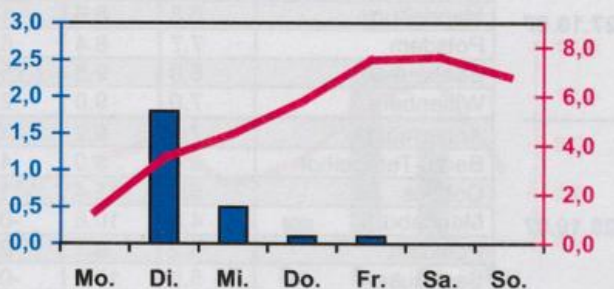

Wöchentlicher Witterungsbericht
für Berlin, Brandenburg, Sachsen-Anhalt, Sachsen
und Thüringen

Nr.43
vom 22.10.2007
bis 28.10.2007

Mittelwerte und Extrema im Zeitraum 1971 - 2000
für die Woche vom 22.10. bis 28.10.

Stationen:	Mittlere Lufttemperatur [°C]	Höchstes Maximum der Lufttemperatur [°C]	Tiefstes Minimum der Lufttemperatur [°C]	Mittleres Maximum der Lufttemperatur [°C]	Mittleres Minimum der Lufttemperatur [°C]	Mittlere Niederschlagshöhen [mm]	Höchste Tagessumme der Niederschlagshöhe [mm]
Potsdam	7.2	22.9	-4.4	11.3	3.9	9.9	20.6
Magdeburg	7.6	23.4	-6.7	12.0	3.9	8.2	14.4
Berlin-Tempelhof	8.0	22.5	-4.9	11.5	4.7	9.2	19.6
Dresden-Klotzsche	7.7	25.3	-6.0	11.4	4.6	11.5	28.3
Erfurt-Bindersleben	7.1	23.6	-5.8	11.1	3.6	8.5	42.0

■ Tagessumme der Niederschlagshöhe in mm
— Tagesmittel der Lufttemperatur in °C

Daten der Wetterstationen des DWD in der 43. KW - 2007

Berlin/Brandenburg / Sachsen-Anhalt

Sachsen / Thüringen

Station	Lufttemperatur [°C]			Niederschlag [mm]	Windspitze [m/s]	Station	Lufttemperatur [°C]			Niederschlag [mm]	Windspitze [m/s]
	Mittel	Max.	Min.				Mittel	Max.	Min.		

Lufttemperatur Mittel:
Lufttemperatur Maximum:
Lufttemperatur Minimum:
Niederschlag:
Windspitze:

Tagesmittel der Lufttemperatur in 2m Höhe, gemittelt von 01 Uhr MEZ des Datumstages bis 01 Uhr MEZ des Folgetages
 Maximum der Lufttemperatur in 2m Höhe, von 01 Uhr MEZ des Datumstages bis 01 Uhr MEZ des Folgetages
 Minimum der Lufttemperatur in 2m Höhe, von 01 Uhr MEZ des Datumstages bis 01 Uhr MEZ des Folgetages
 Niederschlagshöhe in der Zeit von 07 Uhr MEZ des Datumstages bis 07 Uhr MEZ des Folgetages
 0.0 = kein messbarer Niederschlag . = kein Niederschlag
 Maximale Windgeschwindigkeit in 10m Höhe, von 01 MEZ Uhr des Datumstages bis 01 Uhr MEZ des Folgetages