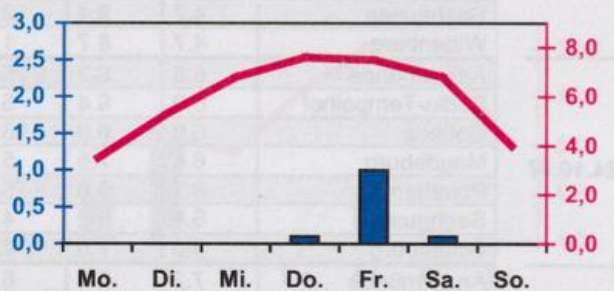

Wöchentlicher Witterungsbericht
für Berlin, Brandenburg, Sachsen-Anhalt, Sachsen
und Thüringen

Nr.43
vom 22.10.2007
bis 28.10.2007

Mittelwerte und Extrema im Zeitraum 1971 - 2000
für die Woche vom 22.10. bis 28.10.

Stationen:	Mittlere Lufttemperatur [°C]	Höchstes Maximum der Lufttemperatur [°C]	Tiefstes Minimum der Lufttemperatur [°C]	Mittleres Maximum der Lufttemperatur [°C]	Mittleres Minimum der Lufttemperatur [°C]	Mittlere Niederschlagshöhen [mm]	Höchste Tagessumme der Niederschlagshöhe [mm]
Potsdam	7.2	22.9	-4.4	11.3	3.9	9.9	20.6
Magdeburg	7.6	23.4	-6.7	12.0	3.9	8.2	14.4
Berlin-Tempelhof	8.0	22.5	-4.9	11.5	4.7	9.2	19.6
Dresden-Klotzsche	7.7	25.3	-6.0	11.4	4.6	11.5	28.3
Erfurt-Bindersleben	7.1	23.6	-5.8	11.1	3.6	8.5	42.0

■ Tagessumme der Niederschlagshöhe in mm
— Tagesmittel der Lufttemperatur in °C

Daten der Wetterstationen des DWD in der 43. KW - 2007

Berlin/Brandenburg / Sachsen-Anhalt

Sachsen / Thüringen

Station	Lufttemperatur [°C]			Niederschlag [mm]	Windspitze [m/s]	Station	Lufttemperatur [°C]			Niederschlag [mm]	Windspitze [m/s]
	Mittel	Max.	Min.				Mittel	Max.	Min.		

Lufttemperatur Mittel:
Lufttemperatur Maximum:
Lufttemperatur Minimum:
Niederschlag:
Windspitze:

Tagesmittel der Lufttemperatur in 2m Höhe, gemittelt von 01 Uhr MEZ des Datumstages bis 01 Uhr MEZ des Folgetages
 Maximum der Lufttemperatur in 2m Höhe, von 01 Uhr MEZ des Datumstages bis 01 Uhr MEZ des Folgetages
 Minimum der Lufttemperatur in 2m Höhe, von 01 Uhr MEZ des Datumstages bis 01 Uhr MEZ des Folgetages
 Niederschlagshöhe in der Zeit von 07 Uhr MEZ des Datumstages bis 07 Uhr MEZ des Folgetages
 0.0 = kein messbarer Niederschlag . = kein Niederschlag
 Maximale Windgeschwindigkeit in 10m Höhe, von 01 MEZ Uhr des Datumstages bis 01 Uhr MEZ des Folgetages