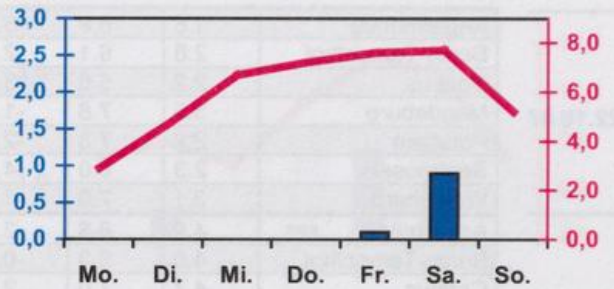

Wöchentlicher Witterungsbericht
für Berlin, Brandenburg, Sachsen-Anhalt, Sachsen
und Thüringen

Nr.43
vom 22.10.2007
bis 28.10.2007

Mittelwerte und Extrema im Zeitraum 1971 - 2000
für die Woche vom 22.10. bis 28.10.

Stationen:	Mittlere Lufttemperatur [°C]	Höchstes Maximum der Lufttemperatur [°C]	Tiefstes Minimum der Lufttemperatur [°C]	Mittleres Maximum der Lufttemperatur [°C]	Mittleres Minimum der Lufttemperatur [°C]	Mittlere Niederschlagshöhen [mm]	Höchste Tagessumme der Niederschlagshöhe [mm]
Potsdam	7.2	22.9	-4.4	11.3	3.9	9.9	20.6
Magdeburg	7.6	23.4	-6.7	12.0	3.9	8.2	14.4
Berlin-Tempelhof	8.0	22.5	-4.9	11.5	4.7	9.2	19.6
Dresden-Klotzsche	7.7	25.3	-6.0	11.4	4.6	11.5	28.3
Erfurt-Bindersleben	7.1	23.6	-5.8	11.1	3.6	8.5	42.0

■ Tagessumme der Niederschlagshöhe in mm
— Tagesmittel der Lufttemperatur in °C

Daten der Wetterstationen des DWD in der 43. KW - 2007

Berlin/Brandenburg / Sachsen-Anhalt

Sachsen / Thüringen

Station	Lufttemperatur [°C]			Niederschlag [mm]	Windspitze [m/s]	Station	Lufttemperatur [°C]			Niederschlag [mm]	Windspitze [m/s]
	Mittel	Max.	Min.				Mittel	Max.	Min.		

Lufttemperatur Mittel:
Lufttemperatur Maximum:
Lufttemperatur Minimum:
Niederschlag:
Windspitze:

Tagesmittel der Lufttemperatur in 2m Höhe, gemittelt von 01 Uhr MEZ des Datumstages bis 01 Uhr MEZ des Folgetages
 Maximum der Lufttemperatur in 2m Höhe, von 01 Uhr MEZ des Datumstages bis 01 Uhr MEZ des Folgetages
 Minimum der Lufttemperatur in 2m Höhe, von 01 Uhr MEZ des Datumstages bis 01 Uhr MEZ des Folgetages
 Niederschlagshöhe in der Zeit von 07 Uhr MEZ des Datumstages bis 07 Uhr MEZ des Folgetages
 0.0 = kein messbarer Niederschlag . = kein Niederschlag
 Maximale Windgeschwindigkeit in 10m Höhe, von 01 MEZ Uhr des Datumstages bis 01 Uhr MEZ des Folgetages