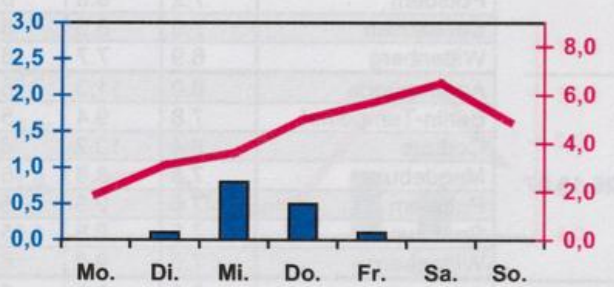

Wöchentlicher Witterungsbericht
für Berlin, Brandenburg, Sachsen-Anhalt, Sachsen
und Thüringen

Nr.43
vom 22.10.2007
bis 28.10.2007

Mittelwerte und Extrema im Zeitraum 1971 - 2000
für die Woche vom 22.10. bis 28.10.

Stationen:	Mittlere Lufttemperatur [°C]	Höchstes Maximum der Lufttemperatur [°C]	Tiefstes Minimum der Lufttemperatur [°C]	Mittleres Maximum der Lufttemperatur [°C]	Mittleres Minimum der Lufttemperatur [°C]	Mittlere Niederschlagshöhen [mm]	Höchste Tagessumme der Niederschlagshöhe [mm]
Potsdam	7.2	22.9	-4.4	11.3	3.9	9.9	20.6
Magdeburg	7.6	23.4	-6.7	12.0	3.9	8.2	14.4
Berlin-Tempelhof	8.0	22.5	-4.9	11.5	4.7	9.2	19.6
Dresden-Klotzsche	7.7	25.3	-6.0	11.4	4.6	11.5	28.3
Erfurt-Bindersleben	7.1	23.6	-5.8	11.1	3.6	8.5	42.0

■ Tagessumme der Niederschlagshöhe in mm
— Tagesmittel der Lufttemperatur in °C

Daten der Wetterstationen des DWD in der 43. KW - 2007

Berlin/Brandenburg / Sachsen-Anhalt

Sachsen / Thüringen

Station	Lufttemperatur [°C]			Niederschlag [mm]	Windspitze [m/s]	Station	Lufttemperatur [°C]			Niederschlag [mm]	Windspitze [m/s]
	Mittel	Max.	Min.				Mittel	Max.	Min.		

Lufttemperatur Mittel:
Lufttemperatur Maximum:
Lufttemperatur Minimum:
Niederschlag:
Windspitze:

Tagesmittel der Lufttemperatur in 2m Höhe, gemittelt von 01 Uhr MEZ des Datumstages bis 01 Uhr MEZ des Folgetages
 Maximum der Lufttemperatur in 2m Höhe, von 01 Uhr MEZ des Datumstages bis 01 Uhr MEZ des Folgetages
 Minimum der Lufttemperatur in 2m Höhe, von 01 Uhr MEZ des Datumstages bis 01 Uhr MEZ des Folgetages
 Niederschlagshöhe in der Zeit von 07 Uhr MEZ des Datumstages bis 07 Uhr MEZ des Folgetages
 0.0 = kein messbarer Niederschlag . = kein Niederschlag
 Maximale Windgeschwindigkeit in 10m Höhe, von 01 MEZ Uhr des Datumstages bis 01 Uhr MEZ des Folgetages