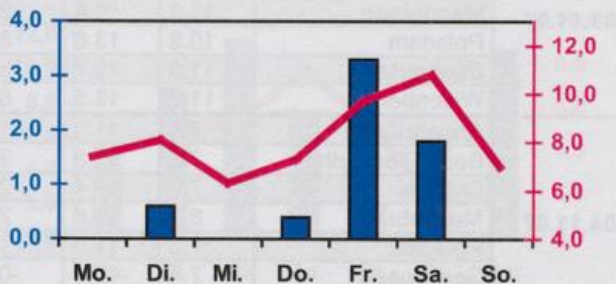

Wöchentlicher Witterungsbericht
für Berlin, Brandenburg, Sachsen-Anhalt, Sachsen
und Thüringen

Nr.44
vom 29.10.2007
bis 04.11.2007

Potsdam

Magdeburg

Erfurt

Dresden

■ Tagessumme der Niederschlagshöhe in mm
— Tagesmittel der Lufttemperatur in °C

Mittelwerte und Extrema im Zeitraum 1971 - 2000
für die Woche vom 29.10. bis 04.11.

Stationen:	Mittlere Lufttemperatur [°C]	Höchstes Maximum der Lufttemperatur [°C]	Tiefstes Minimum der Lufttemperatur [°C]	Mittleres Maximum der Lufttemperatur [°C]	Mittleres Minimum der Lufttemperatur [°C]	Mittlere Niederschlagshöhen [mm]	Höchste Tagessumme der Niederschlagshöhe [mm]
Potsdam	6.3	18.2	-4.2	9.9	3.3	9.2	16.4
Magdeburg	6.7	18.4	-6.8	10.5	3.5	9.3	24.9
Berlin-Tempelhof	6.9	17.0	-4.1	10.1	4.0	9.0	16.6
Dresden-Klotzsche	6.7	17.4	-4.8	10.0	3.9	13.4	29.3
Erfurt-Bindersleben	6.0	17.2	-7.6	9.6	2.9	7.4	19.1

Lufttemperatur Mittel:
Lufttemperatur Maximum:
Lufttemperatur Minimum:
Niederschlag:
Windspitze:

Tagesmittel der Lufttemperatur in 2m Höhe, gemittelt von 01 Uhr MEZ des Datumstages bis 01 Uhr MEZ des Folgetages
 Maximum der Lufttemperatur in 2m Höhe, von 01 Uhr MEZ des Datumstages bis 01 Uhr MEZ des Folgetages
 Minimum der Lufttemperatur in 2m Höhe, von 01 Uhr MEZ des Datumstages bis 01 Uhr MEZ des Folgetages
 Niederschlagshöhe in der Zeit von 07 Uhr MEZ des Datumstages bis 07 Uhr MEZ des Folgetages
 0.0 = kein messbarer Niederschlag = kein Niederschlag
 Maximale Windgeschwindigkeit in 10m Höhe, von 01 MEZ Uhr des Datumstages bis 01 Uhr MEZ des Folgetages