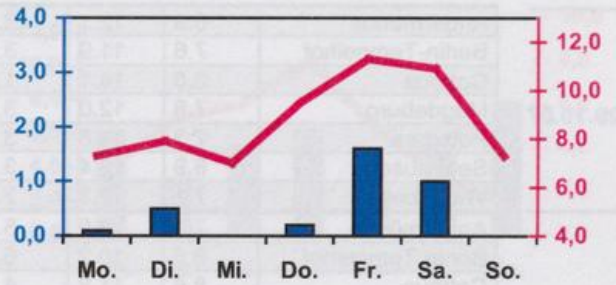

Wöchentlicher Witterungsbericht
für Berlin, Brandenburg, Sachsen-Anhalt, Sachsen
und Thüringen

Nr.44
vom 29.10.2007
bis 04.11.2007

Potsdam

Magdeburg

Erfurt

Dresden

■ Tagessumme der Niederschlagshöhe in mm
— Tagesmittel der Lufttemperatur in °C

Mittelwerte und Extrema im Zeitraum 1971 - 2000
für die Woche vom 29.10. bis 04.11.

Stationen:	Mittlere Lufttemperatur [°C]	Höchstes Maximum der Lufttemperatur [°C]	Tiefstes Minimum der Lufttemperatur [°C]	Mittleres Maximum der Lufttemperatur [°C]	Mittleres Minimum der Lufttemperatur [°C]	Mittlere Niederschlagshöhen [mm]	Höchste Tagessumme der Niederschlagshöhe [mm]
Potsdam	6.3	18.2	-4.2	9.9	3.3	9.2	16.4
Magdeburg	6.7	18.4	-6.8	10.5	3.5	9.3	24.9
Berlin-Tempelhof	6.9	17.0	-4.1	10.1	4.0	9.0	16.6
Dresden-Klotzsche	6.7	17.4	-4.8	10.0	3.9	13.4	29.3
Erfurt-Bindersleben	6.0	17.2	-7.6	9.6	2.9	7.4	19.1

Lufttemperatur Mittel:
Lufttemperatur Maximum:
Lufttemperatur Minimum:
Niederschlag:
Windspitze:

Tagesmittel der Lufttemperatur in 2m Höhe, gemittelt von 01 Uhr MEZ des Datumstages bis 01 Uhr MEZ des Folgetages
 Maximum der Lufttemperatur in 2m Höhe, von 01 Uhr MEZ des Datumstages bis 01 Uhr MEZ des Folgetages
 Minimum der Lufttemperatur in 2m Höhe, von 01 Uhr MEZ des Datumstages bis 01 Uhr MEZ des Folgetages
 Niederschlagshöhe in der Zeit von 07 Uhr MEZ des Datumstages bis 07 Uhr MEZ des Folgetages
 0.0 = kein messbarer Niederschlag = kein Niederschlag
 Maximale Windgeschwindigkeit in 10m Höhe, von 01 MEZ Uhr des Datumstages bis 01 Uhr MEZ des Folgetages