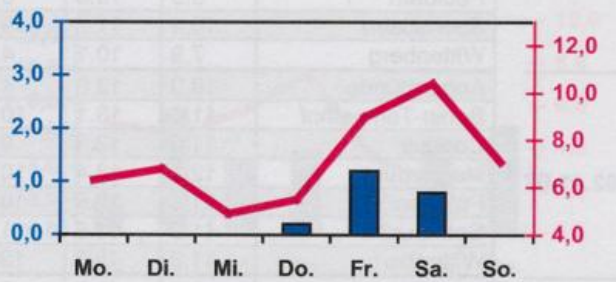

Wöchentlicher Witterungsbericht
für Berlin, Brandenburg, Sachsen-Anhalt, Sachsen
und Thüringen

Nr.44
vom 29.10.2007
bis 04.11.2007

Potsdam

Magdeburg

Erfurt

Dresden

■ Tagessumme der Niederschlagshöhe in mm
— Tagesmittel der Lufttemperatur in °C

Mittelwerte und Extrema im Zeitraum 1971 - 2000
für die Woche vom 29.10. bis 04.11.

Stationen:	Mittlere Lufttemperatur [°C]	Höchstes Maximum der Lufttemperatur [°C]	Tiefstes Minimum der Lufttemperatur [°C]	Mittleres Maximum der Lufttemperatur [°C]	Mittleres Minimum der Lufttemperatur [°C]	Mittlere Niederschlagshöhen [mm]	Höchste Tagessumme der Niederschlagshöhe [mm]
Potsdam	6.3	18.2	-4.2	9.9	3.3	9.2	16.4
Magdeburg	6.7	18.4	-6.8	10.5	3.5	9.3	24.9
Berlin-Tempelhof	6.9	17.0	-4.1	10.1	4.0	9.0	16.6
Dresden-Klotzsche	6.7	17.4	-4.8	10.0	3.9	13.4	29.3
Erfurt-Bindersleben	6.0	17.2	-7.6	9.6	2.9	7.4	19.1

Lufttemperatur Mittel:
Lufttemperatur Maximum:
Lufttemperatur Minimum:
Niederschlag:
Windspitze:

Tagesmittel der Lufttemperatur in 2m Höhe, gemittelt von 01 Uhr MEZ des Datumstages bis 01 Uhr MEZ des Folgetages
 Maximum der Lufttemperatur in 2m Höhe, von 01 Uhr MEZ des Datumstages bis 01 Uhr MEZ des Folgetages
 Minimum der Lufttemperatur in 2m Höhe, von 01 Uhr MEZ des Datumstages bis 01 Uhr MEZ des Folgetages
 Niederschlagshöhe in der Zeit von 07 Uhr MEZ des Datumstages bis 07 Uhr MEZ des Folgetages
 0.0 = kein messbarer Niederschlag = kein Niederschlag
 Maximale Windgeschwindigkeit in 10m Höhe, von 01 MEZ Uhr des Datumstages bis 01 Uhr MEZ des Folgetages