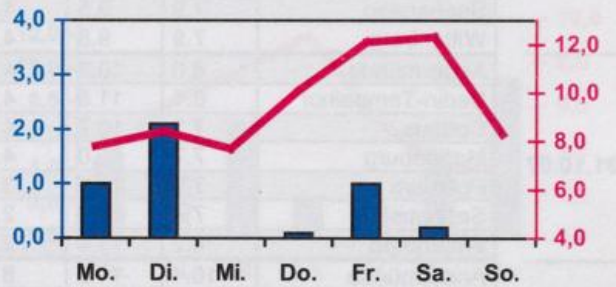

Wöchentlicher Witterungsbericht
für Berlin, Brandenburg, Sachsen-Anhalt, Sachsen
und Thüringen

Nr.44
vom 29.10.2007
bis 04.11.2007

Potsdam

Magdeburg

Erfurt

Dresden

■ Tagessumme der Niederschlagshöhe in mm
— Tagesmittel der Lufttemperatur in °C

Mittelwerte und Extrema im Zeitraum 1971 - 2000
für die Woche vom 29.10. bis 04.11.

Stationen:	Mittlere Lufttemperatur [°C]	Höchstes Maximum der Lufttemperatur [°C]	Tiefstes Minimum der Lufttemperatur [°C]	Mittleres Maximum der Lufttemperatur [°C]	Mittleres Minimum der Lufttemperatur [°C]	Mittlere Niederschlagshöhen [mm]	Höchste Tagessumme der Niederschlagshöhe [mm]
Potsdam	6.3	18.2	-4.2	9.9	3.3	9.2	16.4
Magdeburg	6.7	18.4	-6.8	10.5	3.5	9.3	24.9
Berlin-Tempelhof	6.9	17.0	-4.1	10.1	4.0	9.0	16.6
Dresden-Klotzsche	6.7	17.4	-4.8	10.0	3.9	13.4	29.3
Erfurt-Bindersleben	6.0	17.2	-7.6	9.6	2.9	7.4	19.1

Lufttemperatur Mittel:
Lufttemperatur Maximum:
Lufttemperatur Minimum:
Niederschlag:
Windspitze:

Tagesmittel der Lufttemperatur in 2m Höhe, gemittelt von 01 Uhr MEZ des Datumstages bis 01 Uhr MEZ des Folgetages
 Maximum der Lufttemperatur in 2m Höhe, von 01 Uhr MEZ des Datumstages bis 01 Uhr MEZ des Folgetages
 Minimum der Lufttemperatur in 2m Höhe, von 01 Uhr MEZ des Datumstages bis 01 Uhr MEZ des Folgetages
 Niederschlagshöhe in der Zeit von 07 Uhr MEZ des Datumstages bis 07 Uhr MEZ des Folgetages
 0.0 = kein messbarer Niederschlag = kein Niederschlag
 Maximale Windgeschwindigkeit in 10m Höhe, von 01 MEZ Uhr des Datumstages bis 01 Uhr MEZ des Folgetages