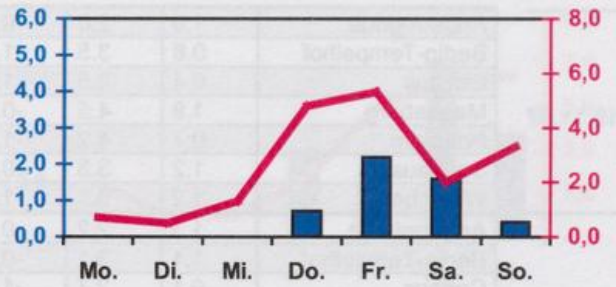

Wöchentlicher Witterungsbericht
für Berlin, Brandenburg, Sachsen-Anhalt, Sachsen
und Thüringen

Nr.47
vom 19.11.2007
bis 25.11.2007

Mittelwerte und Extrema im Zeitraum 1971 - 2000
für die Woche vom 19.11. bis 25.11.

Stationen:	Mittlere Lufttemperatur [°C]	Höchstes Maximum der Lufttemperatur [°C]	Tiefstes Minimum der Lufttemperatur [°C]	Mittleres Maximum der Lufttemperatur [°C]	Mittleres Minimum der Lufttemperatur [°C]	Mittlere Niederschlagshöhen [mm]	Höchste Tagessumme der Niederschlagshöhe [mm]
Potsdam	2.0	15.1	-10.5	4.5	-0.4	11.8	21.6
Magdeburg	2.5	17.1	-11.2	5.2	0.0	9.0	13.8
Berlin-Tempelhof	2.6	15.8	-9.7	4.9	0.2	11.2	23.3
Dresden-Klotzsche	2.3	16.3	-11.4	4.7	0.0	12.1	25.7
Erfurt-Bindersleben	1.8	14.7	-10.6	4.3	-0.7	10.9	30.8

Lufttemperatur Mittel:
Lufttemperatur Maximum:
Lufttemperatur Minimum:
Niederschlag:
Windspitze:

Tagesmittel der Lufttemperatur in 2m Höhe, gemittelt von 01 Uhr MEZ des Datumstages bis 01 Uhr MEZ des Folgetages
 Maximum der Lufttemperatur in 2m Höhe, von 01 Uhr MEZ des Datumstages bis 01 Uhr MEZ des Folgetages
 Minimum der Lufttemperatur in 2m Höhe, von 01 Uhr MEZ des Datumstages bis 01 Uhr MEZ des Folgetages
 Niederschlagshöhe in der Zeit von 07 Uhr MEZ des Datumstages bis 07 Uhr MEZ des Folgetages
 0.0 = kein messbarer Niederschlag . = kein Niederschlag
 Maximale Windgeschwindigkeit in 10m Höhe, von 01 MEZ Uhr des Datumstages bis 01 Uhr MEZ des Folgetages