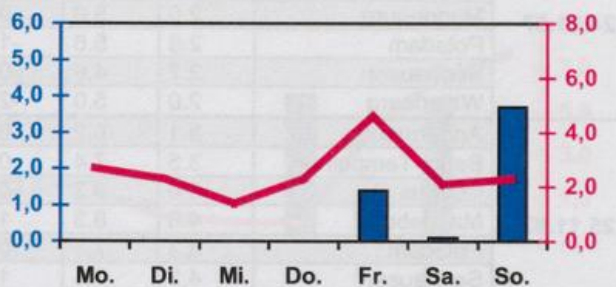

Wöchentlicher Witterungsbericht
für Berlin, Brandenburg, Sachsen-Anhalt, Sachsen
und Thüringen

Nr.47
vom 19.11.2007
bis 25.11.2007

Mittelwerte und Extrema im Zeitraum 1971 - 2000
für die Woche vom 19.11. bis 25.11.

Stationen:	Mittlere Lufttemperatur [°C]	Höchstes Maximum der Lufttemperatur [°C]	Tiefstes Minimum der Lufttemperatur [°C]	Mittleres Maximum der Lufttemperatur [°C]	Mittleres Minimum der Lufttemperatur [°C]	Mittlere Niederschlagshöhen [mm]	Höchste Tagessumme der Niederschlagshöhe [mm]
Potsdam	2.0	15.1	-10.5	4.5	-0.4	11.8	21.6
Magdeburg	2.5	17.1	-11.2	5.2	0.0	9.0	13.8
Berlin-Tempelhof	2.6	15.8	-9.7	4.9	0.2	11.2	23.3
Dresden-Klotzsche	2.3	16.3	-11.4	4.7	0.0	12.1	25.7
Erfurt-Bindersleben	1.8	14.7	-10.6	4.3	-0.7	10.9	30.8

Lufttemperatur Mittel:
Lufttemperatur Maximum:
Lufttemperatur Minimum:
Niederschlag:
Windspitze:

Tagesmittel der Lufttemperatur in 2m Höhe, gemittelt von 01 Uhr MEZ des Datumstages bis 01 Uhr MEZ des Folgetages
 Maximum der Lufttemperatur in 2m Höhe, von 01 Uhr MEZ des Datumstages bis 01 Uhr MEZ des Folgetages
 Minimum der Lufttemperatur in 2m Höhe, von 01 Uhr MEZ des Datumstages bis 01 Uhr MEZ des Folgetages
 Niederschlagshöhe in der Zeit von 07 Uhr MEZ des Datumstages bis 07 Uhr MEZ des Folgetages
 0.0 = kein messbarer Niederschlag . = kein Niederschlag
 Maximale Windgeschwindigkeit in 10m Höhe, von 01 MEZ Uhr des Datumstages bis 01 Uhr MEZ des Folgetages