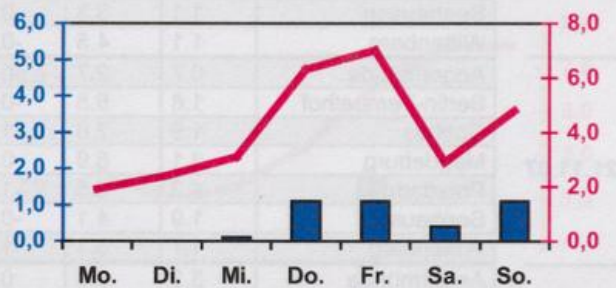

Wöchentlicher Witterungsbericht
für Berlin, Brandenburg, Sachsen-Anhalt, Sachsen
und Thüringen

Nr.47
vom 19.11.2007
bis 25.11.2007

Mittelwerte und Extrema im Zeitraum 1971 - 2000
für die Woche vom 19.11. bis 25.11.

Stationen:	Mittlere Lufttemperatur [°C]	Höchstes Maximum der Lufttemperatur [°C]	Tiefstes Minimum der Lufttemperatur [°C]	Mittleres Maximum der Lufttemperatur [°C]	Mittleres Minimum der Lufttemperatur [°C]	Mittlere Niederschlagshöhen [mm]	Höchste Tagessumme der Niederschlagshöhe [mm]
Potsdam	2.0	15.1	-10.5	4.5	-0.4	11.8	21.6
Magdeburg	2.5	17.1	-11.2	5.2	0.0	9.0	13.8
Berlin-Tempelhof	2.6	15.8	-9.7	4.9	0.2	11.2	23.3
Dresden-Klotzsche	2.3	16.3	-11.4	4.7	0.0	12.1	25.7
Erfurt-Bindersleben	1.8	14.7	-10.6	4.3	-0.7	10.9	30.8

Lufttemperatur Mittel:
Lufttemperatur Maximum:
Lufttemperatur Minimum:
Niederschlag:
Windspitze:

Tagesmittel der Lufttemperatur in 2m Höhe, gemittelt von 01 Uhr MEZ des Datumstages bis 01 Uhr MEZ des Folgetages
 Maximum der Lufttemperatur in 2m Höhe, von 01 Uhr MEZ des Datumstages bis 01 Uhr MEZ des Folgetages
 Minimum der Lufttemperatur in 2m Höhe, von 01 Uhr MEZ des Datumstages bis 01 Uhr MEZ des Folgetages
 Niederschlagshöhe in der Zeit von 07 Uhr MEZ des Datumstages bis 07 Uhr MEZ des Folgetages
 0.0 = kein messbarer Niederschlag . = kein Niederschlag
 Maximale Windgeschwindigkeit in 10m Höhe, von 01 MEZ Uhr des Datumstages bis 01 Uhr MEZ des Folgetages