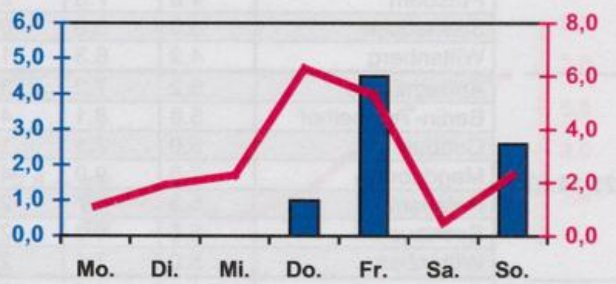

Wöchentlicher Witterungsbericht
für Berlin, Brandenburg, Sachsen-Anhalt, Sachsen
und Thüringen

Nr.47
vom 19.11.2007
bis 25.11.2007

Mittelwerte und Extrema im Zeitraum 1971 - 2000
für die Woche vom 19.11. bis 25.11.

Stationen:	Mittlere Lufttemperatur [°C]	Höchstes Maximum der Lufttemperatur [°C]	Tiefstes Minimum der Lufttemperatur [°C]	Mittleres Maximum der Lufttemperatur [°C]	Mittleres Minimum der Lufttemperatur [°C]	Mittlere Niederschlagshöhen [mm]	Höchste Tagessumme der Niederschlagshöhe [mm]
Potsdam	2.0	15.1	-10.5	4.5	-0.4	11.8	21.6
Magdeburg	2.5	17.1	-11.2	5.2	0.0	9.0	13.8
Berlin-Tempelhof	2.6	15.8	-9.7	4.9	0.2	11.2	23.3
Dresden-Klotzsche	2.3	16.3	-11.4	4.7	0.0	12.1	25.7
Erfurt-Bindersleben	1.8	14.7	-10.6	4.3	-0.7	10.9	30.8

Lufttemperatur Mittel:
Lufttemperatur Maximum:
Lufttemperatur Minimum:
Niederschlag:
Windspitze:

Tagesmittel der Lufttemperatur in 2m Höhe, gemittelt von 01 Uhr MEZ des Datumstages bis 01 Uhr MEZ des Folgetages
 Maximum der Lufttemperatur in 2m Höhe, von 01 Uhr MEZ des Datumstages bis 01 Uhr MEZ des Folgetages
 Minimum der Lufttemperatur in 2m Höhe, von 01 Uhr MEZ des Datumstages bis 01 Uhr MEZ des Folgetages
 Niederschlagshöhe in der Zeit von 07 Uhr MEZ des Datumstages bis 07 Uhr MEZ des Folgetages
 0.0 = kein messbarer Niederschlag . = kein Niederschlag
 Maximale Windgeschwindigkeit in 10m Höhe, von 01 MEZ Uhr des Datumstages bis 01 Uhr MEZ des Folgetages