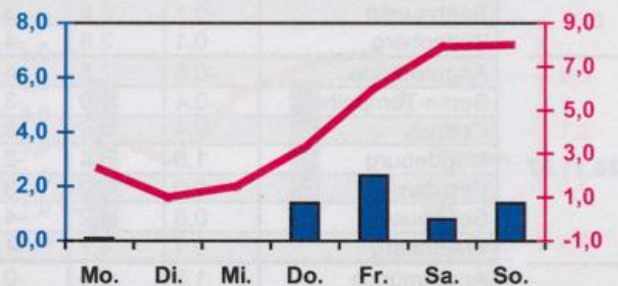

Wöchentlicher Witterungsbericht
für Berlin, Brandenburg, Sachsen-Anhalt, Sachsen
und Thüringen

Nr.48
vom 26.11.2007
bis 02.12.2007

Potsdam

Magdeburg

Erfurt

Dresden

■ Tagessumme der Niederschlagshöhe in mm
— Tagesmittel der Lufttemperatur in °C

Mittelwerte und Extrema im Zeitraum 1971 - 2000
für die Woche vom 26.11. bis 02.12.

Stationen:	Mittlere Lufttemperatur [°C]	Höchstes Maximum der Lufttemperatur [°C]	Tiefstes Minimum der Lufttemperatur [°C]	Mittleres Maximum der Lufttemperatur [°C]	Mittleres Minimum der Lufttemperatur [°C]	Mittlere Niederschlagshöhen [mm]	Höchste Tagessumme der Niederschlagshöhe [mm]
Potsdam	1.6	14.0	-10.8	3.9	-0.7	9.1	18.4
Magdeburg	1.9	14.5	-11.2	4.4	-0.4	6.7	14.2
Berlin-Tempelhof	2.2	14.5	-8.8	4.4	0.0	9.1	19.6
Dresden-Klotzsche	1.8	14.5	-13.2	4.2	-0.3	9.0	9.4
Erfurt-Bindersleben	0.9	14.2	-11.9	3.3	-1.4	6.8	22.5

Daten der Wetterstationen des DWD in der 48. KW - 2007

Berlin/Brandenburg / Sachsen-Anhalt

Sachsen / Thüringen

Station	Lufttemperatur [°C]			Niederschlag [mm]	Windspitze [m/s]	Station	Lufttemperatur [°C]			Niederschlag [mm]	Windspitze [m/s]
	Mittel	Max.	Min.				Mittel	Max.	Min.		

Lufttemperatur Mittel:
Lufttemperatur Maximum:
Lufttemperatur Minimum:
Niederschlag:
Windspitze:

Tagesmittel der Lufttemperatur in 2m Höhe, gemittelt von 01 Uhr MEZ des Datumstages bis 01 Uhr MEZ des Folgetages
 Maximum der Lufttemperatur in 2m Höhe, von 01 Uhr MEZ des Datumstages bis 01 Uhr MEZ des Folgetages
 Minimum der Lufttemperatur in 2m Höhe, von 01 Uhr MEZ des Datumstages bis 01 Uhr MEZ des Folgetages
 Niederschlagshöhe in der Zeit von 07 Uhr MEZ des Datumstages bis 07 Uhr MEZ des Folgetages
 0.0 = kein messbarer Niederschlag . = kein Niederschlag
 Maximale Windgeschwindigkeit in 10m Höhe, von 01 MEZ Uhr des Datumstages bis 01 Uhr MEZ des Folgetages