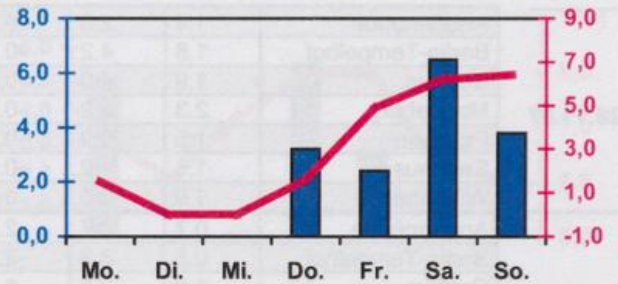

Wöchentlicher Witterungsbericht
für Berlin, Brandenburg, Sachsen-Anhalt, Sachsen
und Thüringen

Nr.48
vom 26.11.2007
bis 02.12.2007

Potsdam

Magdeburg

Erfurt

Dresden

■ Tagessumme der Niederschlagshöhe in mm
— Tagesmittel der Lufttemperatur in °C

Mittelwerte und Extrema im Zeitraum 1971 - 2000
für die Woche vom 26.11. bis 02.12.

Stationen:	Mittlere Lufttemperatur [°C]	Höchstes Maximum der Lufttemperatur [°C]	Tiefstes Minimum der Lufttemperatur [°C]	Mittleres Maximum der Lufttemperatur [°C]	Mittleres Minimum der Lufttemperatur [°C]	Mittlere Niederschlagshöhen [mm]	Höchste Tagessumme der Niederschlagshöhe [mm]
Potsdam	1.6	14.0	-10.8	3.9	-0.7	9.1	18.4
Magdeburg	1.9	14.5	-11.2	4.4	-0.4	6.7	14.2
Berlin-Tempelhof	2.2	14.5	-8.8	4.4	0.0	9.1	19.6
Dresden-Klotzsche	1.8	14.5	-13.2	4.2	-0.3	9.0	9.4
Erfurt-Bindersleben	0.9	14.2	-11.9	3.3	-1.4	6.8	22.5

Daten der Wetterstationen des DWD in der 48. KW - 2007

Berlin/Brandenburg / Sachsen-Anhalt

Sachsen / Thüringen

Station	Lufttemperatur [°C]			Niederschlag [mm]	Windspitze [m/s]	Station	Lufttemperatur [°C]			Niederschlag [mm]	Windspitze [m/s]
	Mittel	Max.	Min.				Mittel	Max.	Min.		

Lufttemperatur Mittel:
Lufttemperatur Maximum:
Lufttemperatur Minimum:
Niederschlag:
Windspitze:

Tagesmittel der Lufttemperatur in 2m Höhe, gemittelt von 01 Uhr MEZ des Datumstages bis 01 Uhr MEZ des Folgetages
 Maximum der Lufttemperatur in 2m Höhe, von 01 Uhr MEZ des Datumstages bis 01 Uhr MEZ des Folgetages
 Minimum der Lufttemperatur in 2m Höhe, von 01 Uhr MEZ des Datumstages bis 01 Uhr MEZ des Folgetages
 Niederschlagshöhe in der Zeit von 07 Uhr MEZ des Datumstages bis 07 Uhr MEZ des Folgetages
 0.0 = kein messbarer Niederschlag . = kein Niederschlag
 Maximale Windgeschwindigkeit in 10m Höhe, von 01 MEZ Uhr des Datumstages bis 01 Uhr MEZ des Folgetages