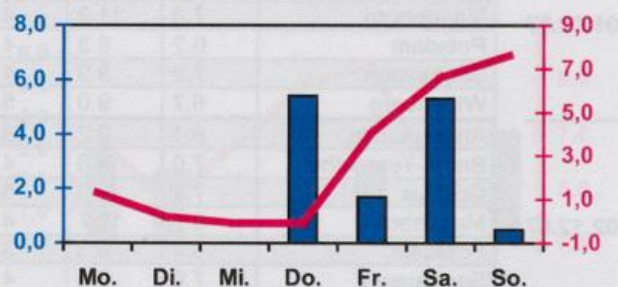

Wöchentlicher Witterungsbericht
für Berlin, Brandenburg, Sachsen-Anhalt, Sachsen
und Thüringen

Nr.48
vom 26.11.2007
bis 02.12.2007

Potsdam

Magdeburg

Erfurt

Dresden

■ Tagessumme der Niederschlagshöhe in mm
— Tagesmittel der Lufttemperatur in °C

Mittelwerte und Extrema im Zeitraum 1971 - 2000
für die Woche vom 26.11. bis 02.12.

Stationen:	Mittlere Lufttemperatur [°C]	Höchstes Maximum der Lufttemperatur [°C]	Tiefstes Minimum der Lufttemperatur [°C]	Mittleres Maximum der Lufttemperatur [°C]	Mittleres Minimum der Lufttemperatur [°C]	Mittlere Niederschlagshöhen [mm]	Höchste Tagessumme der Niederschlagshöhe [mm]
Potsdam	1.6	14.0	-10.8	3.9	-0.7	9.1	18.4
Magdeburg	1.9	14.5	-11.2	4.4	-0.4	6.7	14.2
Berlin-Tempelhof	2.2	14.5	-8.8	4.4	0.0	9.1	19.6
Dresden-Klotzsche	1.8	14.5	-13.2	4.2	-0.3	9.0	9.4
Erfurt-Bindersleben	0.9	14.2	-11.9	3.3	-1.4	6.8	22.5

Daten der Wetterstationen des DWD in der 48. KW - 2007

Berlin/Brandenburg / Sachsen-Anhalt

Sachsen / Thüringen

Station	Lufttemperatur [°C]			Niederschlag [mm]	Windspitze [m/s]	Station	Lufttemperatur [°C]			Niederschlag [mm]	Windspitze [m/s]
	Mittel	Max.	Min.				Mittel	Max.	Min.		

Lufttemperatur Mittel:
Lufttemperatur Maximum:
Lufttemperatur Minimum:
Niederschlag:
Windspitze:

Tagesmittel der Lufttemperatur in 2m Höhe, gemittelt von 01 Uhr MEZ des Datumstages bis 01 Uhr MEZ des Folgetages
 Maximum der Lufttemperatur in 2m Höhe, von 01 Uhr MEZ des Datumstages bis 01 Uhr MEZ des Folgetages
 Minimum der Lufttemperatur in 2m Höhe, von 01 Uhr MEZ des Datumstages bis 01 Uhr MEZ des Folgetages
 Niederschlagshöhe in der Zeit von 07 Uhr MEZ des Datumstages bis 07 Uhr MEZ des Folgetages
 0.0 = kein messbarer Niederschlag . = kein Niederschlag
 Maximale Windgeschwindigkeit in 10m Höhe, von 01 MEZ Uhr des Datumstages bis 01 Uhr MEZ des Folgetages