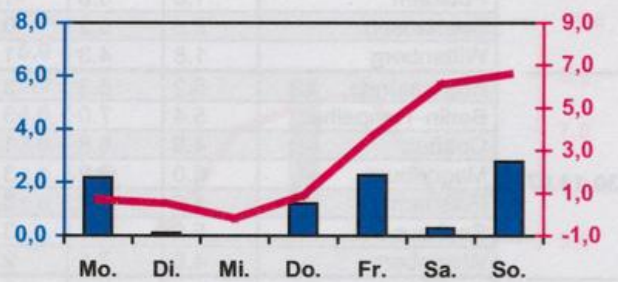

Wöchentlicher Witterungsbericht
für Berlin, Brandenburg, Sachsen-Anhalt, Sachsen
und Thüringen

Nr.48
vom 26.11.2007
bis 02.12.2007

Potsdam

Magdeburg

Erfurt

Dresden

■ Tagessumme der Niederschlagshöhe in mm
— Tagesmittel der Lufttemperatur in °C

Mittelwerte und Extrema im Zeitraum 1971 - 2000
für die Woche vom 26.11. bis 02.12.

Stationen:	Mittlere Lufttemperatur [°C]	Höchstes Maximum der Lufttemperatur [°C]	Tiefstes Minimum der Lufttemperatur [°C]	Mittleres Maximum der Lufttemperatur [°C]	Mittleres Minimum der Lufttemperatur [°C]	Mittlere Niederschlagshöhen [mm]	Höchste Tagessumme der Niederschlagshöhe [mm]
Potsdam	1.6	14.0	-10.8	3.9	-0.7	9.1	18.4
Magdeburg	1.9	14.5	-11.2	4.4	-0.4	6.7	14.2
Berlin-Tempelhof	2.2	14.5	-8.8	4.4	0.0	9.1	19.6
Dresden-Klotzsche	1.8	14.5	-13.2	4.2	-0.3	9.0	9.4
Erfurt-Bindersleben	0.9	14.2	-11.9	3.3	-1.4	6.8	22.5

Daten der Wetterstationen des DWD in der 48. KW - 2007

Berlin/Brandenburg / Sachsen-Anhalt

Sachsen / Thüringen

Station	Lufttemperatur [°C]			Niederschlag [mm]	Windspitze [m/s]	Station	Lufttemperatur [°C]			Niederschlag [mm]	Windspitze [m/s]
	Mittel	Max.	Min.				Mittel	Max.	Min.		

Lufttemperatur Mittel:
Lufttemperatur Maximum:
Lufttemperatur Minimum:
Niederschlag:
Windspitze:

Tagesmittel der Lufttemperatur in 2m Höhe, gemittelt von 01 Uhr MEZ des Datumstages bis 01 Uhr MEZ des Folgetages
 Maximum der Lufttemperatur in 2m Höhe, von 01 Uhr MEZ des Datumstages bis 01 Uhr MEZ des Folgetages
 Minimum der Lufttemperatur in 2m Höhe, von 01 Uhr MEZ des Datumstages bis 01 Uhr MEZ des Folgetages
 Niederschlagshöhe in der Zeit von 07 Uhr MEZ des Datumstages bis 07 Uhr MEZ des Folgetages
 0.0 = kein messbarer Niederschlag . = kein Niederschlag
 Maximale Windgeschwindigkeit in 10m Höhe, von 01 MEZ Uhr des Datumstages bis 01 Uhr MEZ des Folgetages