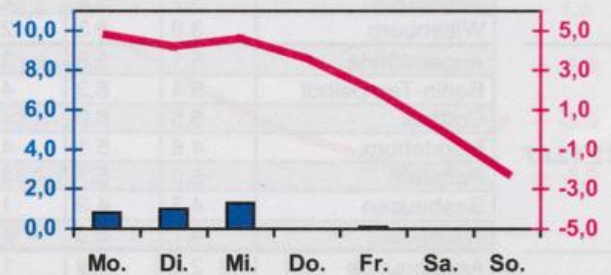

Wöchentlicher Witterungsbericht
für Berlin, Brandenburg, Sachsen-Anhalt, Sachsen
und Thüringen

Nr.50

vom 10.12.2007
bis 16.12.2007

Potsdam

Magdeburg

Erfurt

Dresden

Mittelwerte und Extrema im Zeitraum 1971 - 2000
für die Woche vom 10.12. bis 16.12.

Stationen:	Mittlere Lufttemperatur [°C]	Höchstes Maximum der Lufttemperatur [°C]	Tiefstes Minimum der Lufttemperatur [°C]	Mittleres Maximum der Lufttemperatur [°C]	Mittleres Minimum der Lufttemperatur [°C]	Mittlere Niederschlagshöhen [mm]	Höchste Tagessumme der Niederschlagshöhe [mm]
Potsdam	0.8	12.8	-14.2	3.1	-1.6	14.0	20.5
Magdeburg	1.4	13.4	-12.3	3.9	-1.1	10.1	14.2
Berlin-Tempelhof	1.5	13.4	-15.6	3.6	-0.9	14.4	22.5
Dresden-Klotzsche	1.2	13.4	-14.9	3.6	-1.1	14.5	15.7
Erfurt-Bindersleben	0.5	14.1	-15.1	3.0	-2.0	8.1	9.9

■ Tagessumme der Niederschlagshöhe in mm
— Tagesmittel der Lufttemperatur in °C

Daten der Wetterstationen des DWD in der 50. KW - 2007

Berlin/Brandenburg / Sachsen-Anhalt

Sachsen / Thüringen

Station	Lufttemperatur [°C]			Niederschlag [mm]	Windspitze [m/s]	Station	Lufttemperatur [°C]			Niederschlag [mm]	Windspitze [m/s]
	Mittel	Max.	Min.				Mittel	Max.	Min.		

Lufttemperatur Mittel: Tagesmittel der Lufttemperatur in 2m Höhe, gemittelt von 01 Uhr MEZ des Datumstages bis 01 Uhr MEZ des Folgetages
Lufttemperatur Maximum: Maximum der Lufttemperatur in 2m Höhe, von 01 Uhr MEZ des Datumstages bis 01 Uhr MEZ des Folgetages
Lufttemperatur Minimum: Minimum der Lufttemperatur in 2m Höhe, von 01 Uhr MEZ des Datumstages bis 01 Uhr MEZ des Folgetages
Niederschlag: Niederschlagshöhe in der Zeit von 07 Uhr MEZ des Datumstages bis 07 Uhr MEZ des Folgetages
 0.0 = kein messbarer Niederschlag . = kein Niederschlag
Windspitze: Maximale Windgeschwindigkeit in 10m Höhe, von 01 MEZ Uhr des Datumstages bis 01 Uhr MEZ des Folgetages