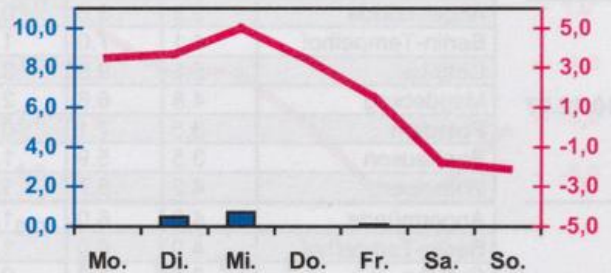

Wöchentlicher Witterungsbericht
für Berlin, Brandenburg, Sachsen-Anhalt, Sachsen
und Thüringen

Nr.50

vom 10.12.2007
bis 16.12.2007

Potsdam

Magdeburg

Erfurt

Dresden

Mittelwerte und Extrema im Zeitraum 1971 - 2000
für die Woche vom 10.12. bis 16.12.

Stationen:	Mittlere Lufttemperatur [°C]	Höchstes Maximum der Lufttemperatur [°C]	Tiefstes Minimum der Lufttemperatur [°C]	Mittleres Maximum der Lufttemperatur [°C]	Mittleres Minimum der Lufttemperatur [°C]	Mittlere Niederschlagshöhen [mm]	Höchste Tagessumme der Niederschlagshöhe [mm]
Potsdam	0.8	12.8	-14.2	3.1	-1.6	14.0	20.5
Magdeburg	1.4	13.4	-12.3	3.9	-1.1	10.1	14.2
Berlin-Tempelhof	1.5	13.4	-15.6	3.6	-0.9	14.4	22.5
Dresden-Klotzsche	1.2	13.4	-14.9	3.6	-1.1	14.5	15.7
Erfurt-Bindersleben	0.5	14.1	-15.1	3.0	-2.0	8.1	9.9

■ Tagessumme der Niederschlagshöhe in mm
— Tagesmittel der Lufttemperatur in °C

Daten der Wetterstationen des DWD in der 50. KW - 2007

Berlin/Brandenburg / Sachsen-Anhalt

Sachsen / Thüringen

Station	Lufttemperatur [°C]			Niederschlag [mm]	Windspitze [m/s]	Station	Lufttemperatur [°C]			Niederschlag [mm]	Windspitze [m/s]
	Mittel	Max.	Min.				Mittel	Max.	Min.		

Lufttemperatur Mittel: Tagesmittel der Lufttemperatur in 2m Höhe, gemittelt von 01 Uhr MEZ des Datumstages bis 01 Uhr MEZ des Folgetages
Lufttemperatur Maximum: Maximum der Lufttemperatur in 2m Höhe, von 01 Uhr MEZ des Datumstages bis 01 Uhr MEZ des Folgetages
Lufttemperatur Minimum: Minimum der Lufttemperatur in 2m Höhe, von 01 Uhr MEZ des Datumstages bis 01 Uhr MEZ des Folgetages
Niederschlag: Niederschlagshöhe in der Zeit von 07 Uhr MEZ des Datumstages bis 07 Uhr MEZ des Folgetages
 0.0 = kein messbarer Niederschlag . = kein Niederschlag
Windspitze: Maximale Windgeschwindigkeit in 10m Höhe, von 01 MEZ Uhr des Datumstages bis 01 Uhr MEZ des Folgetages