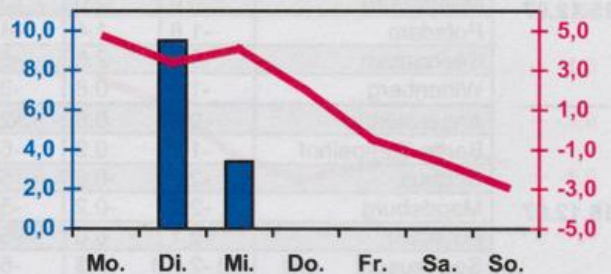

Wöchentlicher Witterungsbericht
für Berlin, Brandenburg, Sachsen-Anhalt, Sachsen
und Thüringen

Nr.50

vom 10.12.2007
bis 16.12.2007

Potsdam

Magdeburg

Erfurt

Dresden

Mittelwerte und Extrema im Zeitraum 1971 - 2000
für die Woche vom 10.12. bis 16.12.

Stationen:	Mittlere Lufttemperatur [°C]	Höchstes Maximum der Lufttemperatur [°C]	Tiefstes Minimum der Lufttemperatur [°C]	Mittleres Maximum der Lufttemperatur [°C]	Mittleres Minimum der Lufttemperatur [°C]	Mittlere Niederschlagshöhen [mm]	Höchste Tagessumme der Niederschlagshöhe [mm]
Potsdam	0.8	12.8	-14.2	3.1	-1.6	14.0	20.5
Magdeburg	1.4	13.4	-12.3	3.9	-1.1	10.1	14.2
Berlin-Tempelhof	1.5	13.4	-15.6	3.6	-0.9	14.4	22.5
Dresden-Klotzsche	1.2	13.4	-14.9	3.6	-1.1	14.5	15.7
Erfurt-Bindersleben	0.5	14.1	-15.1	3.0	-2.0	8.1	9.9

■ Tagessumme der Niederschlagshöhe in mm
— Tagesmittel der Lufttemperatur in °C

Daten der Wetterstationen des DWD in der 50. KW - 2007

Berlin/Brandenburg / Sachsen-Anhalt

Sachsen / Thüringen

Station	Lufttemperatur [°C]			Niederschlag [mm]	Windspitze [m/s]	Station	Lufttemperatur [°C]			Niederschlag [mm]	Windspitze [m/s]
	Mittel	Max.	Min.				Mittel	Max.	Min.		

Lufttemperatur Mittel: Tagesmittel der Lufttemperatur in 2m Höhe, gemittelt von 01 Uhr MEZ des Datumstages bis 01 Uhr MEZ des Folgetages
Lufttemperatur Maximum: Maximum der Lufttemperatur in 2m Höhe, von 01 Uhr MEZ des Datumstages bis 01 Uhr MEZ des Folgetages
Lufttemperatur Minimum: Minimum der Lufttemperatur in 2m Höhe, von 01 Uhr MEZ des Datumstages bis 01 Uhr MEZ des Folgetages
Niederschlag: Niederschlagshöhe in der Zeit von 07 Uhr MEZ des Datumstages bis 07 Uhr MEZ des Folgetages
 0.0 = kein messbarer Niederschlag . = kein Niederschlag
Windspitze: Maximale Windgeschwindigkeit in 10m Höhe, von 01 MEZ Uhr des Datumstages bis 01 Uhr MEZ des Folgetages