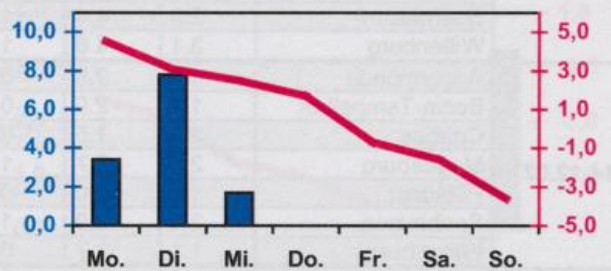

Wöchentlicher Witterungsbericht
für Berlin, Brandenburg, Sachsen-Anhalt, Sachsen
und Thüringen

Nr.50

vom 10.12.2007
bis 16.12.2007

Potsdam

Magdeburg

Erfurt

Dresden

Mittelwerte und Extrema im Zeitraum 1971 - 2000
für die Woche vom 10.12. bis 16.12.

Stationen:	Mittlere Lufttemperatur [°C]	Höchstes Maximum der Lufttemperatur [°C]	Tiefstes Minimum der Lufttemperatur [°C]	Mittleres Maximum der Lufttemperatur [°C]	Mittleres Minimum der Lufttemperatur [°C]	Mittlere Niederschlagshöhen [mm]	Höchste Tagessumme der Niederschlagshöhe [mm]
Potsdam	0.8	12.8	-14.2	3.1	-1.6	14.0	20.5
Magdeburg	1.4	13.4	-12.3	3.9	-1.1	10.1	14.2
Berlin-Tempelhof	1.5	13.4	-15.6	3.6	-0.9	14.4	22.5
Dresden-Klotzsche	1.2	13.4	-14.9	3.6	-1.1	14.5	15.7
Erfurt-Bindersleben	0.5	14.1	-15.1	3.0	-2.0	8.1	9.9

■ Tagessumme der Niederschlagshöhe in mm
— Tagesmittel der Lufttemperatur in °C

Daten der Wetterstationen des DWD in der 50. KW - 2007

Berlin/Brandenburg / Sachsen-Anhalt

Sachsen / Thüringen

Station	Lufttemperatur [°C]			Niederschlag [mm]	Windspitze [m/s]	Station	Lufttemperatur [°C]			Niederschlag [mm]	Windspitze [m/s]
	Mittel	Max.	Min.				Mittel	Max.	Min.		

Lufttemperatur Mittel: Tagesmittel der Lufttemperatur in 2m Höhe, gemittelt von 01 Uhr MEZ des Datumstages bis 01 Uhr MEZ des Folgetages
Lufttemperatur Maximum: Maximum der Lufttemperatur in 2m Höhe, von 01 Uhr MEZ des Datumstages bis 01 Uhr MEZ des Folgetages
Lufttemperatur Minimum: Minimum der Lufttemperatur in 2m Höhe, von 01 Uhr MEZ des Datumstages bis 01 Uhr MEZ des Folgetages
Niederschlag: Niederschlagshöhe in der Zeit von 07 Uhr MEZ des Datumstages bis 07 Uhr MEZ des Folgetages
 0.0 = kein messbarer Niederschlag . = kein Niederschlag
Windspitze: Maximale Windgeschwindigkeit in 10m Höhe, von 01 MEZ Uhr des Datumstages bis 01 Uhr MEZ des Folgetages