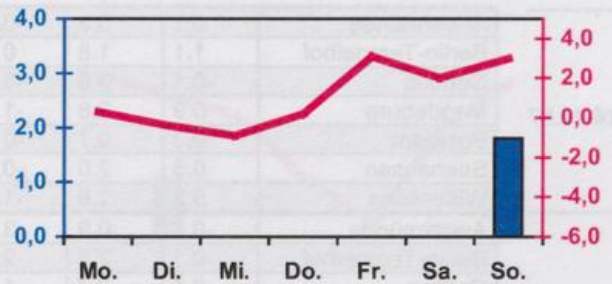

Wöchentlicher Witterungsbericht
für Berlin, Brandenburg, Sachsen-Anhalt, Sachsen
und Thüringen

Nr.52

vom 24.12.2007
bis 30.12.2007

Potsdam

Magdeburg

Erfurt

Dresden

Mittelwerte und Extrema im Zeitraum 1971 - 2000
für die Woche vom 24.12. bis 30.12.

Stationen:	Mittlere Lufttemperatur [°C]	Höchstes Maximum der Lufttemperatur [°C]	Tiefstes Minimum der Lufttemperatur [°C]	Mittleres Maximum der Lufttemperatur [°C]	Mittleres Minimum der Lufttemperatur [°C]	Mittlere Niederschlagshöhen [mm]	Höchste Tagessumme der Niederschlagshöhe [mm]
Potsdam	0.8	12.3	-17.7	3.0	-1.4	11.8	22.0
Magdeburg	1.5	13.3	-19.4	3.9	-1.0	8.8	13.0
Berlin-Tempelhof	1.4	12.9	-15.8	3.5	-0.8	10.6	19.5
Dresden-Klotzsche	1.0	15.3	-21.0	3.4	-1.2	11.3	32.3
Erfurt-Bindersleben	0.6	13.9	-23.5	3.1	-1.7	5.2	14.7

■ Tagessumme der Niederschlagshöhe in mm
— Tagesmittel der Lufttemperatur in °C

Daten der Wetterstationen des DWD in der 52. KW - 2007

Berlin/Brandenburg / Sachsen-Anhalt

Sachsen / Thüringen

Station	Lufttemperatur [°C]			Niederschlag [mm]	Windspitze [m/s]	Station	Lufttemperatur [°C]			Niederschlag [mm]	Windspitze [m/s]
	Mittel	Max.	Min.				Mittel	Max.	Min.		

Lufttemperatur Mittel:
Lufttemperatur Maximum:
Lufttemperatur Minimum:
Niederschlag:

Tagesmittel der Lufttemperatur in 2m Höhe, gemittelt von 01 Uhr MEZ des Datumstages bis 01 Uhr MEZ des Folgetages
 Maximum der Lufttemperatur in 2m Höhe, von 01 Uhr MEZ des Datumstages bis 01 Uhr MEZ des Folgetages
 Minimum der Lufttemperatur in 2m Höhe, von 01 Uhr MEZ des Datumstages bis 01 Uhr MEZ des Folgetages
 Niederschlagshöhe in der Zeit von 07 Uhr MEZ des Datumstages bis 07 Uhr MEZ des Folgetages
 0.0 = kein messbarer Niederschlag
 = kein Niederschlag
Windspitze: Maximale Windgeschwindigkeit in 10m Höhe, von 01 MEZ Uhr des Datumstages bis 01 Uhr MEZ des Folgetages