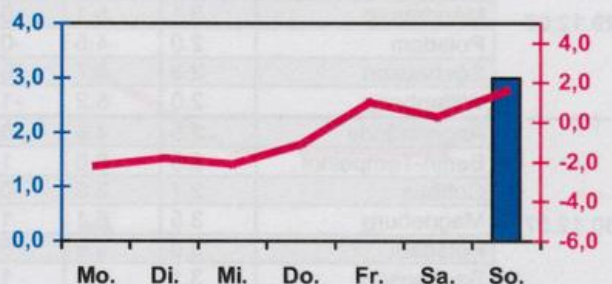

Wöchentlicher Witterungsbericht
für Berlin, Brandenburg, Sachsen-Anhalt, Sachsen
und Thüringen

Nr.52

vom 24.12.2007
bis 30.12.2007

Potsdam

Magdeburg

Erfurt

Dresden

Mittelwerte und Extrema im Zeitraum 1971 - 2000
für die Woche vom 24.12. bis 30.12.

Stationen:	Mittlere Lufttemperatur [°C]	Höchstes Maximum der Lufttemperatur [°C]	Tiefstes Minimum der Lufttemperatur [°C]	Mittleres Maximum der Lufttemperatur [°C]	Mittleres Minimum der Lufttemperatur [°C]	Mittlere Niederschlagshöhen [mm]	Höchste Tagessumme der Niederschlagshöhe [mm]
Potsdam	0.8	12.3	-17.7	3.0	-1.4	11.8	22.0
Magdeburg	1.5	13.3	-19.4	3.9	-1.0	8.8	13.0
Berlin-Tempelhof	1.4	12.9	-15.8	3.5	-0.8	10.6	19.5
Dresden-Klotzsche	1.0	15.3	-21.0	3.4	-1.2	11.3	32.3
Erfurt-Bindersleben	0.6	13.9	-23.5	3.1	-1.7	5.2	14.7

■ Tagessumme der Niederschlagshöhe in mm
— Tagesmittel der Lufttemperatur in °C

Daten der Wetterstationen des DWD in der 52. KW - 2007

Berlin/Brandenburg / Sachsen-Anhalt

Sachsen / Thüringen

Station	Lufttemperatur [°C]			Niederschlag [mm]	Windspitze [m/s]	Station	Lufttemperatur [°C]			Niederschlag [mm]	Windspitze [m/s]
	Mittel	Max.	Min.				Mittel	Max.	Min.		

Lufttemperatur Mittel:
Lufttemperatur Maximum:
Lufttemperatur Minimum:
Niederschlag:

Tagesmittel der Lufttemperatur in 2m Höhe, gemittelt von 01 Uhr MEZ des Datumstages bis 01 Uhr MEZ des Folgetages
 Maximum der Lufttemperatur in 2m Höhe, von 01 Uhr MEZ des Datumstages bis 01 Uhr MEZ des Folgetages
 Minimum der Lufttemperatur in 2m Höhe, von 01 Uhr MEZ des Datumstages bis 01 Uhr MEZ des Folgetages
 Niederschlagshöhe in der Zeit von 07 Uhr MEZ des Datumstages bis 07 Uhr MEZ des Folgetages
 0.0 = kein messbarer Niederschlag
 = kein Niederschlag
Windspitze: Maximale Windgeschwindigkeit in 10m Höhe, von 01 MEZ Uhr des Datumstages bis 01 Uhr MEZ des Folgetages