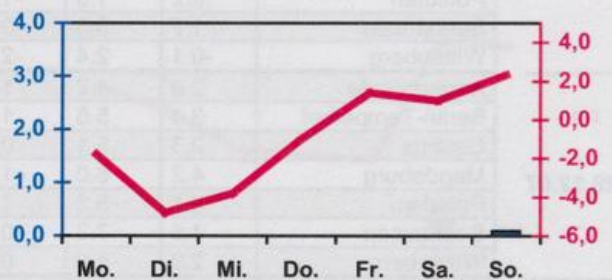

Wöchentlicher Witterungsbericht
für Berlin, Brandenburg, Sachsen-Anhalt, Sachsen
und Thüringen

Nr.52

vom 24.12.2007
bis 30.12.2007

Potsdam

Magdeburg

Erfurt

Dresden

Mittelwerte und Extrema im Zeitraum 1971 - 2000
für die Woche vom 24.12. bis 30.12.

Stationen:	Mittlere Lufttemperatur [°C]	Höchstes Maximum der Lufttemperatur [°C]	Tiefstes Minimum der Lufttemperatur [°C]	Mittleres Maximum der Lufttemperatur [°C]	Mittleres Minimum der Lufttemperatur [°C]	Mittlere Niederschlagshöhen [mm]	Höchste Tagessumme der Niederschlagshöhe [mm]
Potsdam	0.8	12.3	-17.7	3.0	-1.4	11.8	22.0
Magdeburg	1.5	13.3	-19.4	3.9	-1.0	8.8	13.0
Berlin-Tempelhof	1.4	12.9	-15.8	3.5	-0.8	10.6	19.5
Dresden-Klotzsche	1.0	15.3	-21.0	3.4	-1.2	11.3	32.3
Erfurt-Bindersleben	0.6	13.9	-23.5	3.1	-1.7	5.2	14.7

■ Tagessumme der Niederschlagshöhe in mm
— Tagesmittel der Lufttemperatur in °C

Daten der Wetterstationen des DWD in der 52. KW - 2007

Berlin/Brandenburg / Sachsen-Anhalt

Sachsen / Thüringen

Station	Lufttemperatur [°C]			Niederschlag [mm]	Windspitze [m/s]	Station	Lufttemperatur [°C]			Niederschlag [mm]	Windspitze [m/s]
	Mittel	Max.	Min.				Mittel	Max.	Min.		

Lufttemperatur Mittel:
Lufttemperatur Maximum:
Lufttemperatur Minimum:
Niederschlag:

Tagesmittel der Lufttemperatur in 2m Höhe, gemittelt von 01 Uhr MEZ des Datumstages bis 01 Uhr MEZ des Folgetages
 Maximum der Lufttemperatur in 2m Höhe, von 01 Uhr MEZ des Datumstages bis 01 Uhr MEZ des Folgetages
 Minimum der Lufttemperatur in 2m Höhe, von 01 Uhr MEZ des Datumstages bis 01 Uhr MEZ des Folgetages
 Niederschlagshöhe in der Zeit von 07 Uhr MEZ des Datumstages bis 07 Uhr MEZ des Folgetages
 0.0 = kein messbarer Niederschlag
 = kein Niederschlag
Windspitze: Maximale Windgeschwindigkeit in 10m Höhe, von 01 MEZ Uhr des Datumstages bis 01 Uhr MEZ des Folgetages