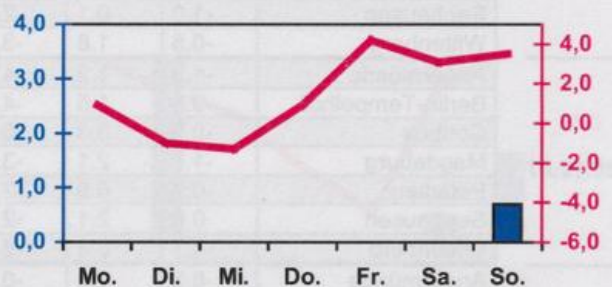

Wöchentlicher Witterungsbericht
für Berlin, Brandenburg, Sachsen-Anhalt, Sachsen
und Thüringen

Nr.52

vom 24.12.2007
bis 30.12.2007

Potsdam

Magdeburg

Erfurt

Dresden

Mittelwerte und Extrema im Zeitraum 1971 - 2000
für die Woche vom 24.12. bis 30.12.

Stationen:	Mittlere Lufttemperatur [°C]	Höchstes Maximum der Lufttemperatur [°C]	Tiefstes Minimum der Lufttemperatur [°C]	Mittleres Maximum der Lufttemperatur [°C]	Mittleres Minimum der Lufttemperatur [°C]	Mittlere Niederschlagshöhen [mm]	Höchste Tagessumme der Niederschlagshöhe [mm]
Potsdam	0.8	12.3	-17.7	3.0	-1.4	11.8	22.0
Magdeburg	1.5	13.3	-19.4	3.9	-1.0	8.8	13.0
Berlin-Tempelhof	1.4	12.9	-15.8	3.5	-0.8	10.6	19.5
Dresden-Klotzsche	1.0	15.3	-21.0	3.4	-1.2	11.3	32.3
Erfurt-Bindersleben	0.6	13.9	-23.5	3.1	-1.7	5.2	14.7

■ Tagessumme der Niederschlagshöhe in mm
— Tagesmittel der Lufttemperatur in °C

Daten der Wetterstationen des DWD in der 52. KW - 2007

Berlin/Brandenburg / Sachsen-Anhalt

Sachsen / Thüringen

Station	Lufttemperatur [°C]			Niederschlag [mm]	Windspitze [m/s]	Station	Lufttemperatur [°C]			Niederschlag [mm]	Windspitze [m/s]
	Mittel	Max.	Min.				Mittel	Max.	Min.		

Lufttemperatur Mittel:
Lufttemperatur Maximum:
Lufttemperatur Minimum:
Niederschlag:

Tagesmittel der Lufttemperatur in 2m Höhe, gemittelt von 01 Uhr MEZ des Datumstages bis 01 Uhr MEZ des Folgetages
 Maximum der Lufttemperatur in 2m Höhe, von 01 Uhr MEZ des Datumstages bis 01 Uhr MEZ des Folgetages
 Minimum der Lufttemperatur in 2m Höhe, von 01 Uhr MEZ des Datumstages bis 01 Uhr MEZ des Folgetages
 Niederschlagshöhe in der Zeit von 07 Uhr MEZ des Datumstages bis 07 Uhr MEZ des Folgetages
 0.0 = kein messbarer Niederschlag
 = kein Niederschlag
Windspitze: Maximale Windgeschwindigkeit in 10m Höhe, von 01 MEZ Uhr des Datumstages bis 01 Uhr MEZ des Folgetages