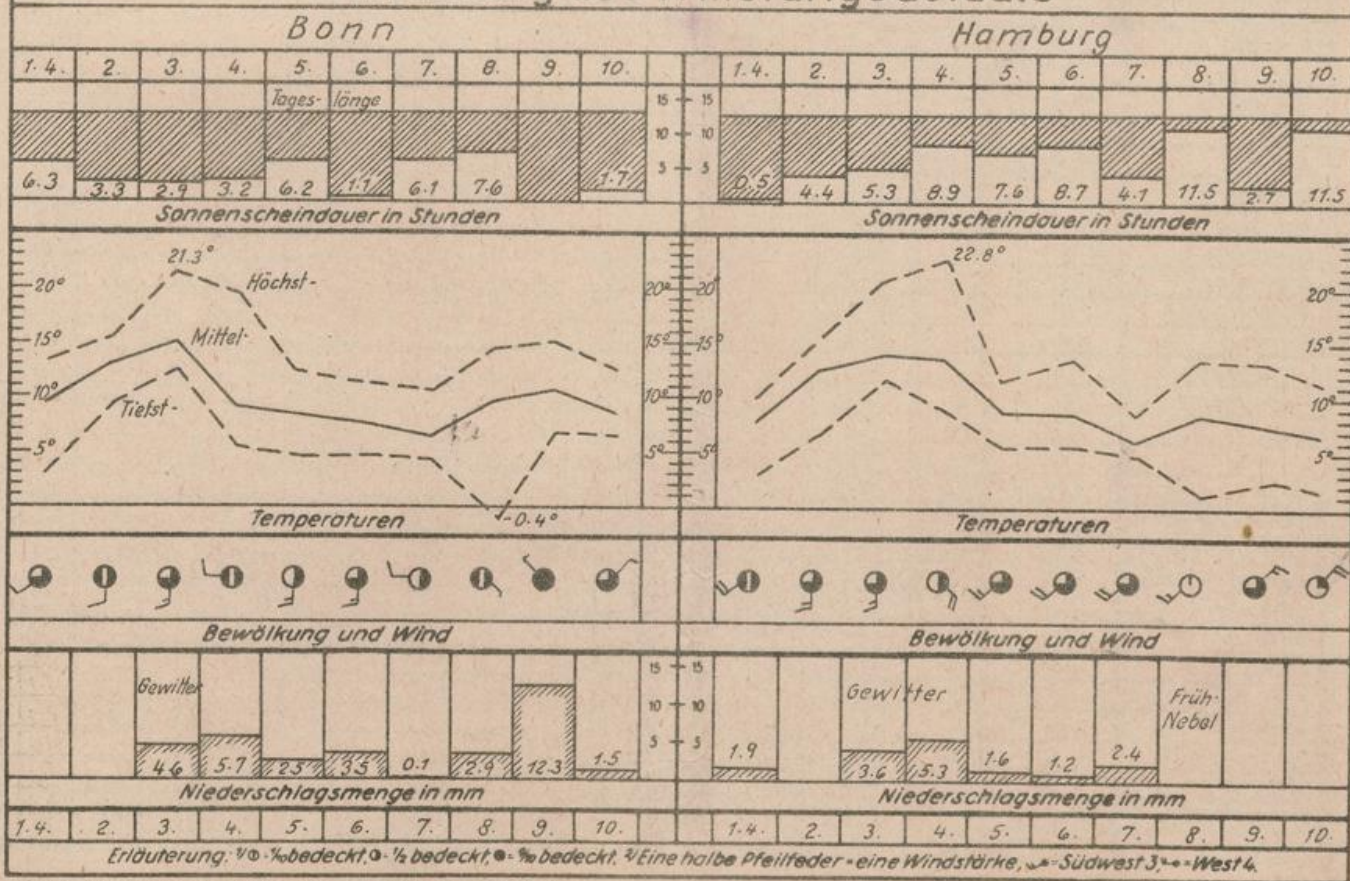

Bezugspreis monatl. 2.- DM einschl. Zustellgebühr (mit monatl. Witterungsbericht 2.50 DM)

Jahrgang 8, Nr. 10

Hamburg, den 21. April

1953

Witterungsübersicht vom 1. bis 10. April 1953.

Auf der Vorderseite des ostatlantischen Tiefdrucktroges floß bis zum 7. mit vorherrschenden Winden auf S - SW milde Meeresluft nach NW-Deutschland. An der Nordseeküste war es bei vielfach geschlossener Bewölkung zeitweise regnerisch. Im Binnenland schien die Sonne durchweg 5-10 Stunden. Am 1. und 2. waren dort die Niederschläge nur spärlich. Am Karfreitag (3.) führte nachmittags ein kurzfristiger Vorstoß kühlerer Meeresluft verbreitet zu Gewittern. Vielerorts wirbelten die böigen Winde zuvor von den Feldern große Staubfahnen auf. Die Regenmengen überschritten in Westfalen 15 mm und an der Nordsee mancherorts 20 mm (Norderney 30 mm).

Ostwärts der Ems wurde der Ostersonnabend zum bisher wärmsten Tag dieses Frühjahrs. Mindestens 18-20° wurden erreicht, im E sogar 25°, was vielfach genügte, gewittrige Schauer auszulösen. Über Ostern blieb es bei einzelnen Schauern wechselnd bewölkt und kühl mit Höchsttemperaturen um 10-12°. Hochdruckeinfluß aus NW bewirkte ab 7. klare Nächte mit leichten Frösten, örtlich bis zu -6° in Erdbodennähe. Bei auf NE gedrehten Winden war es tagsüber meist sonnig, nur der äußerste Süden wurde von ostwandernden Regengebieten gestreift.

Darstellung des Witterungsablaufs